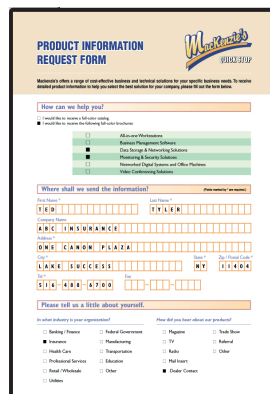

Prispôbené vynechanie farby

Vyberte farebný rozsah a odstráňte nežiaduce prvky zo skenovaného obrazu