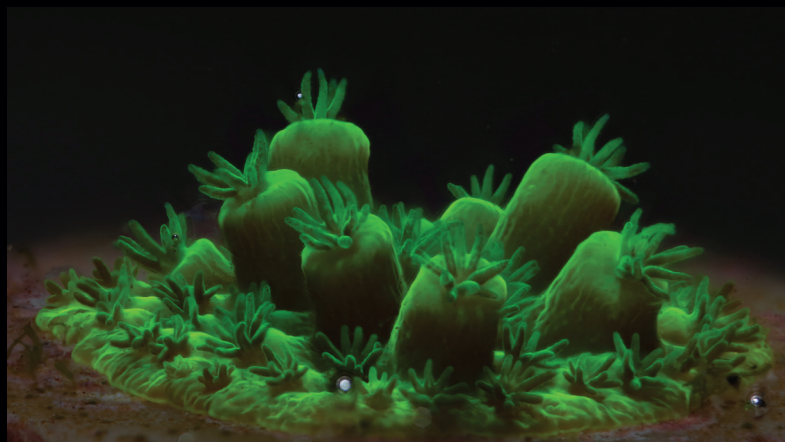

Inicjatywa skupia się na **odbudowie i ochronie raf koralowych przed skutkami zmian klimatycznych** poprzez wdrożenie innowacyjnych metod regeneracji koralowców. Nasze technologie obrazowania i drukowania pozwolą CSL i NS na **rejestrowanie szczegółowych zdjęć i filmów z tarła koralowców i ekosystemów rafowych, które wcześniej były niewidoczne.**

MOC INNOWACJI

Dzięki naszej najnowocześniejszej technologii kamer, wspieramy naukowców z CSL i NS w **uchwyceniu szczegółowych wzorców i cykli tarła koralowców na poziomie mikro.**

Oprócz rejestrowania tarła koralowców z niesamowitą szczegółowością, **nasza technologia pomaga śledzić postęp nowych koralowców**, dokumentując różne etapy, w tym tempo wzrostu, śmiertelność i żywotność zarodków.

RAFY KORALOWE - POZNAJ JE Z BLISKA

3-miesięczna kolonia koralowców *Acropora muricata* rozrasta się w Coral Spawning Lab po planowanym tarle i zapłodnieniu in vitro.

©Dr Jamie Craggs / Coral Spawning International
Canon 5D MKIII, MPE 65 mm, połączenie 3 obrazów, f/3,5, 1/80, ISO 800

7-miesięczny koral *Acropora tenuis* hodowany poza naturalnym środowiskiem.

©Dr Jamie Craggs / Coral Spawning International
Canon 5DMKIII MPE65mm @x4 image stack f/3.5 1/125 ISO 1000

15-miesięczny koralowiec *Acropora microclados* poczęty w środowisku zastępczym.