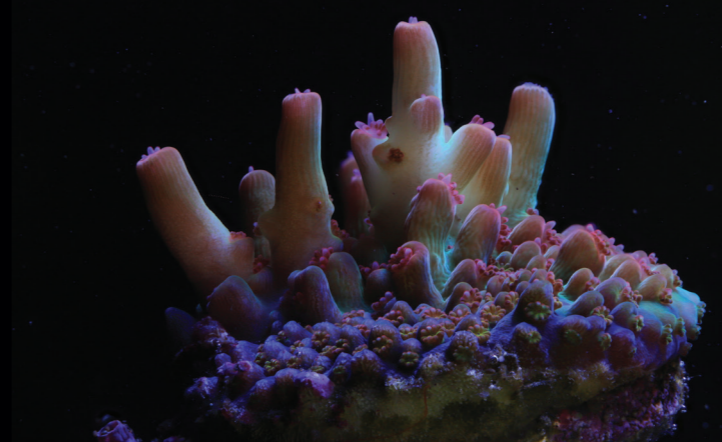

RAFY KORALOWE - POZNAJ JE Z BLISKA

3-miesięczna kolonia koralowców *Acropora muricata* rozrasta się w Coral Spawning Lab po planowanym tarle i zapłodnieniu in vitro.

©Dr Jamie Craggs / Coral Spawning International
Canon 5D MKIII, MPE 65 mm, połączenie 3 obrazów, f/3,5, 1/80, ISO 800

7-miesięczny koral *Acropora tenuis* hodowany poza naturalnym środowiskiem.

©Dr Jamie Craggs / Coral Spawning International
Canon 5DMKIII MPE65mm @x4 image stack f/3.5 1/125 ISO 1000

15-miesięczny koralowiec *Acropora microclados* poczęty w środowisku zastępczym.

©Dr Jamie Craggs / Coral Spawning International
Canon 5D MKIII, MPE 65 mm, 1 obraz, f/8, 1/160, ISO 640

Blastomussa wellsii, trzyletni koralowiec rurowy po tarle w środowisku zastępczym w Coral Spawning Lab – kolejny światowy debiut.