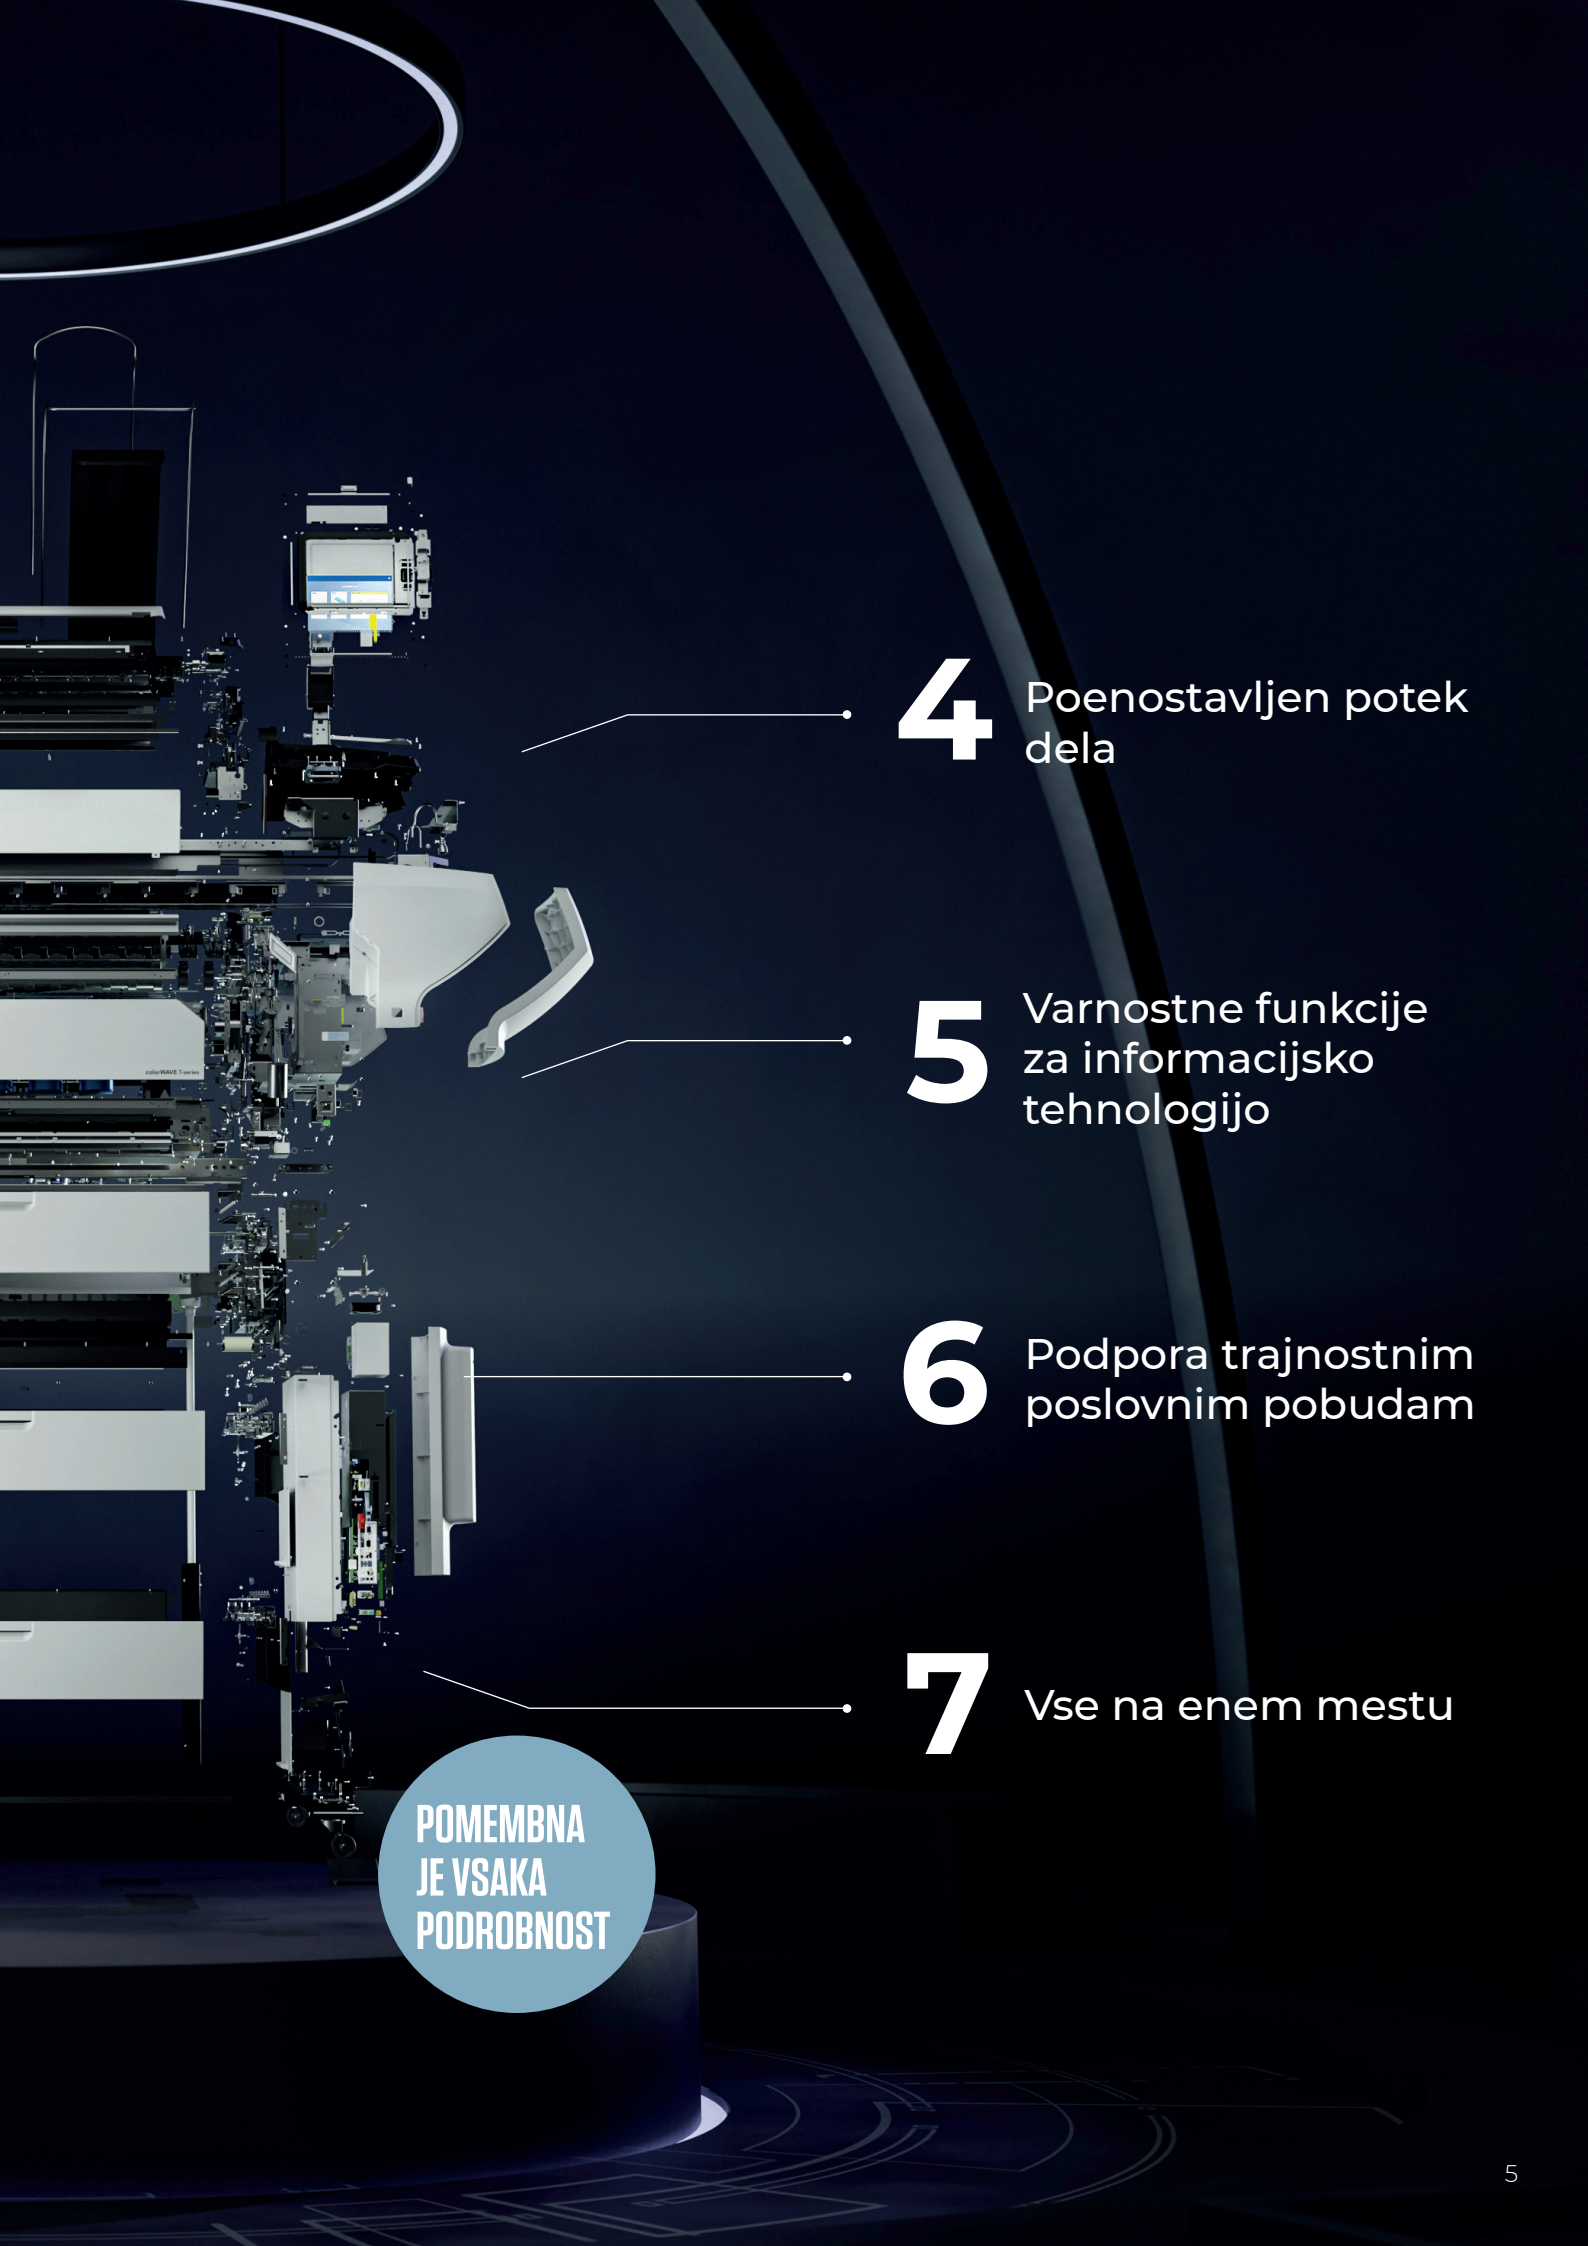

4 Poenostavljen potek dela

5 Varnostne funkcije za informacijsko tehnologijo

6 Podpora trajnostnim poslovnim pobudam

7 Vse na enem mestu

**POMEMBNA
JE VSAKA
PODROBNOST**