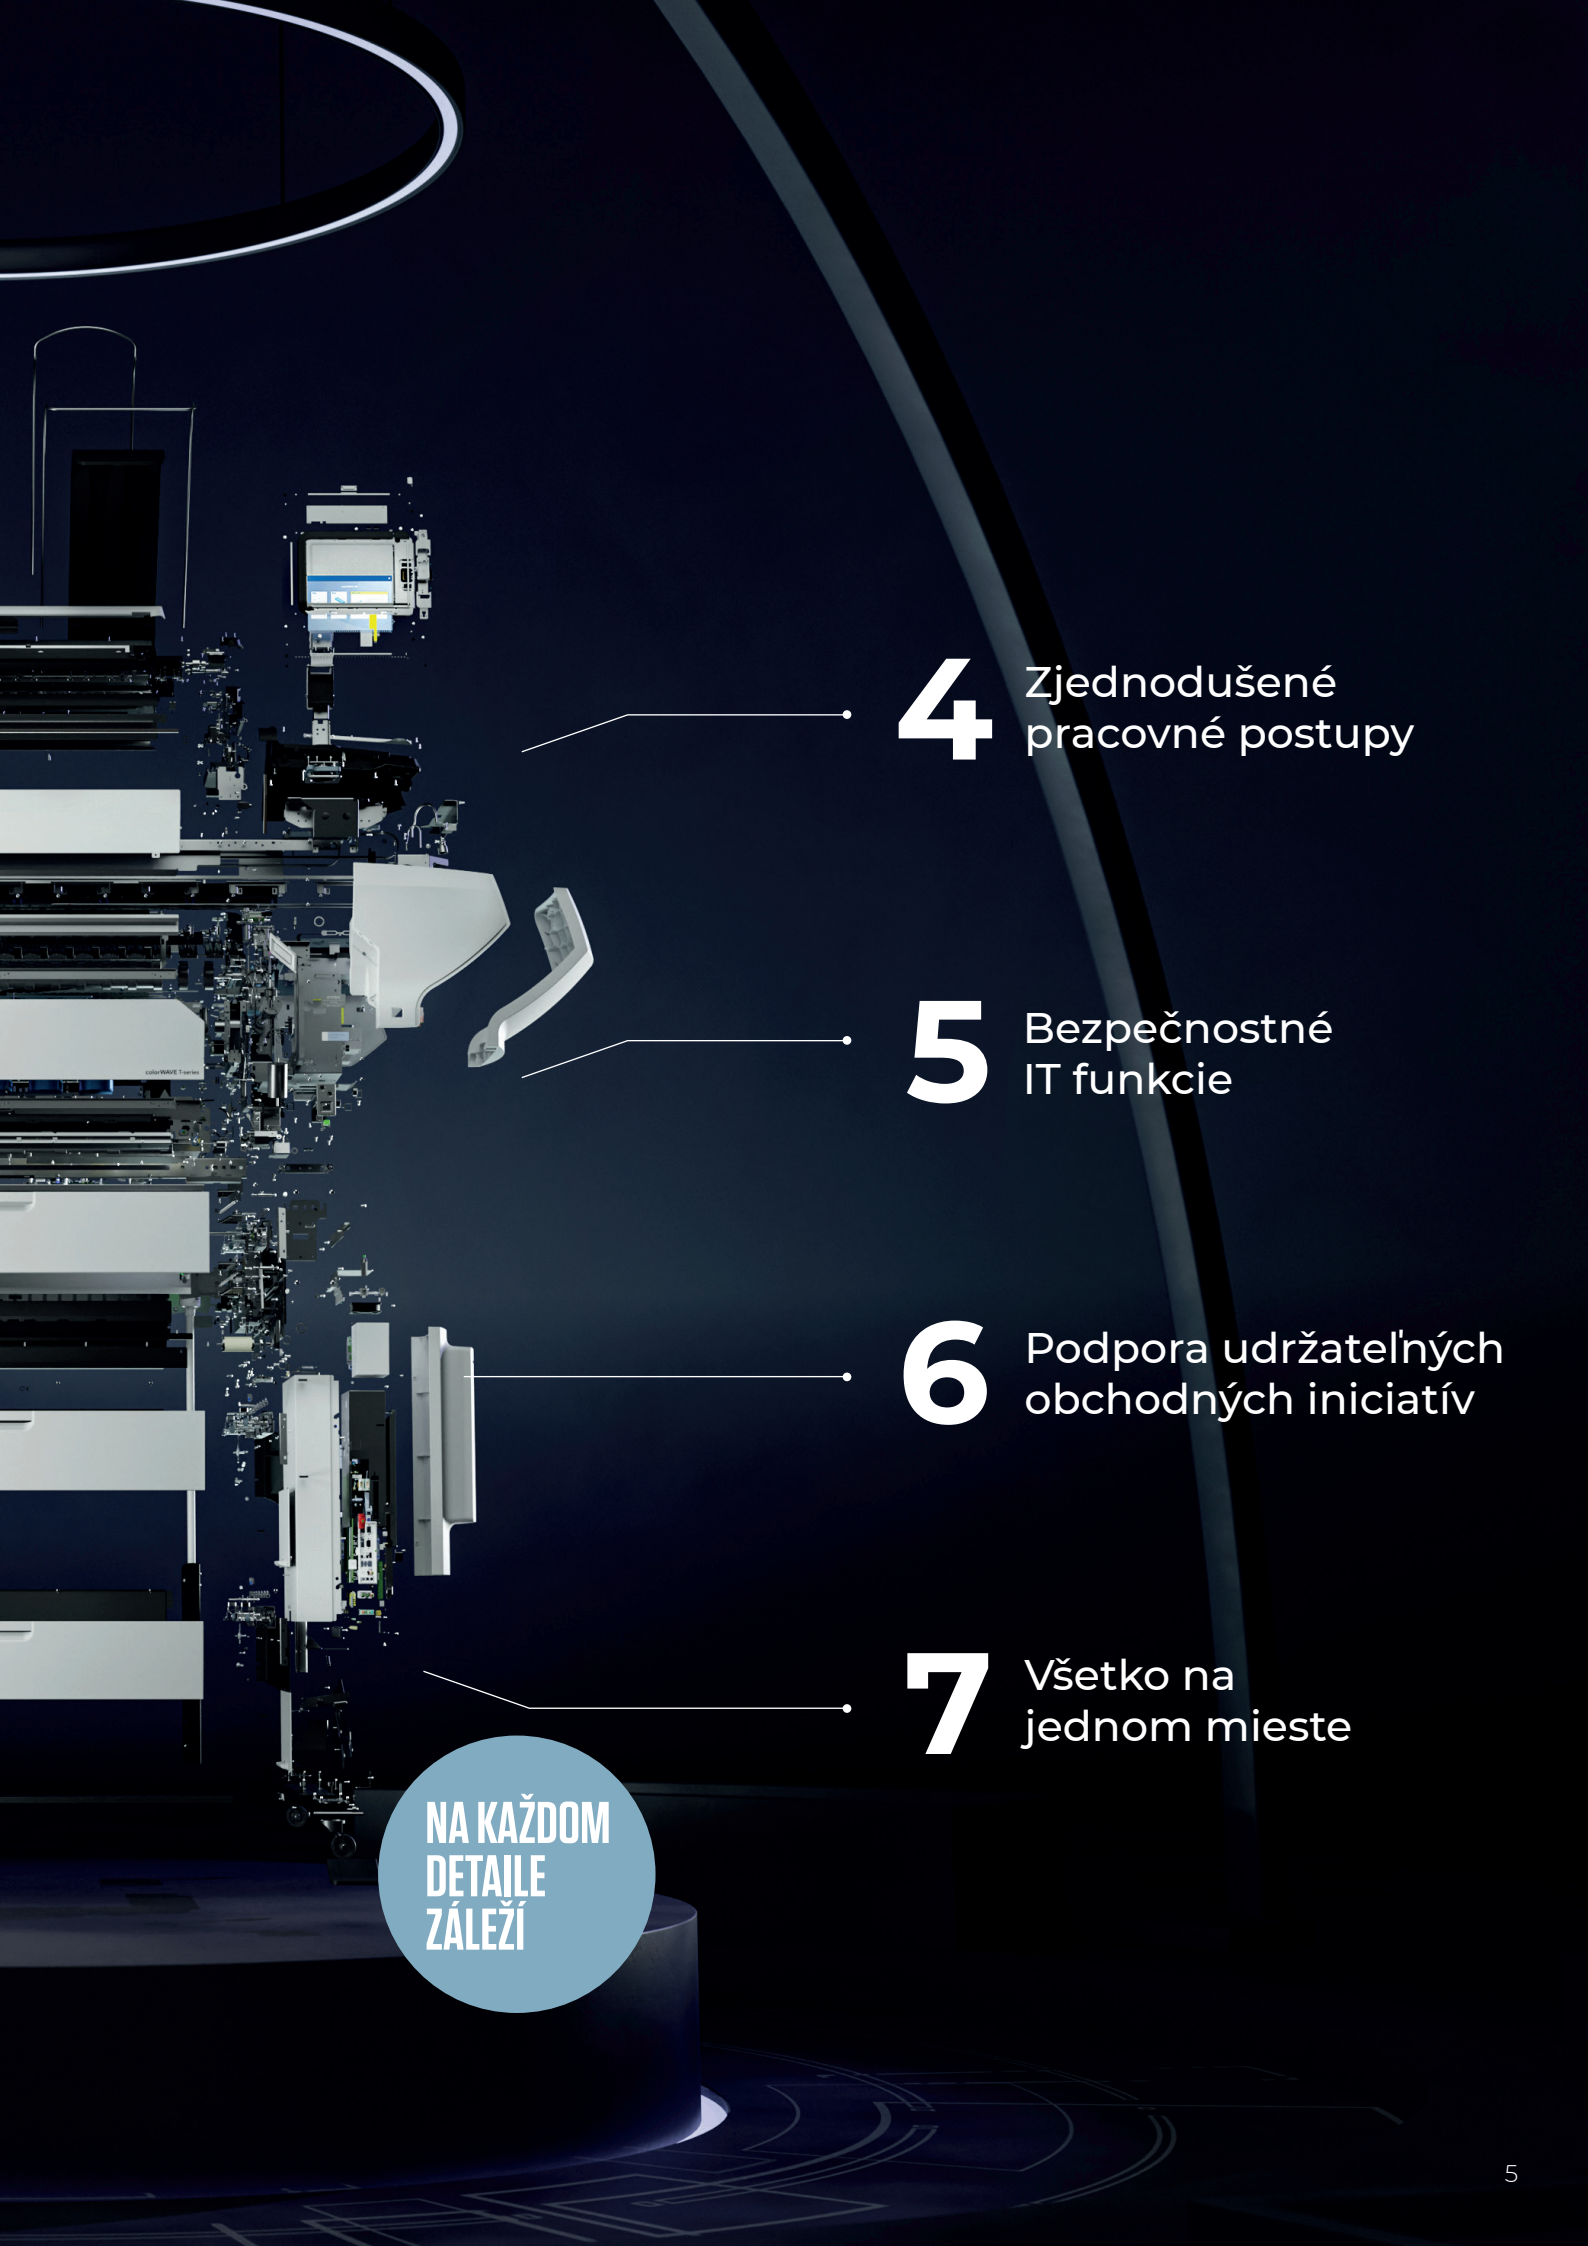

4 Zjednodušené
pracovné postupy

5 Bezpečnostné
IT funkcie

6 Podpora udržateľných
obchodných iniciatív

7 Všetko na
jednom mieste

NA KAŽDOM
DETAILE
ZÁLEŽÍ