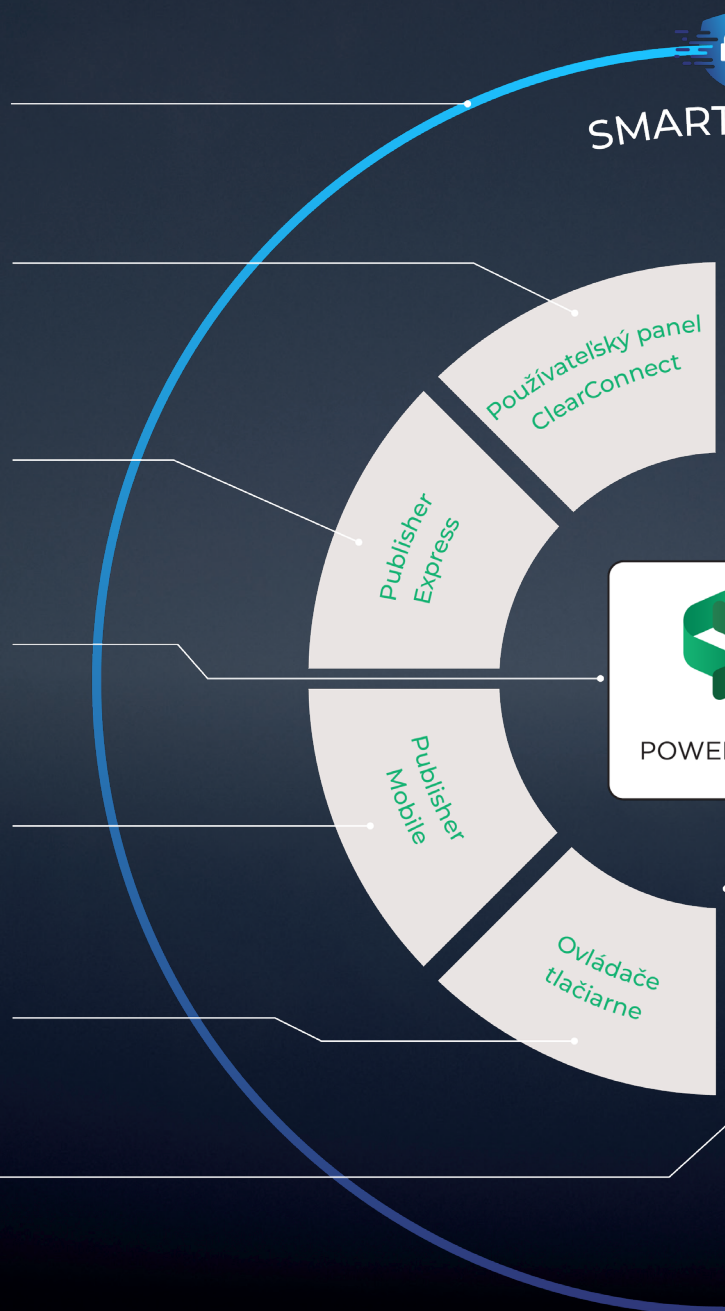

POWERsync+

Vytvárajte vysokokvalitné výstupy s vysokou produktivitou pomocou nášho intuitívneho, ľahko použiteľného rozhrania.

Publisher Mobile

Odosielajte tlačové úlohy prostredníctvom mobilnej aplikácie v telefónoch so systémom iOS a Android.

Ovládače tlačiarne

Tlačte efektívne a účinne z akejkoľvek aplikácie pomocou našich ľahko použiteľných ovládačov tlačiarne.

Otvorená architektúra

Ovládač POWERsync+ sa jednoducho integruje do aplikácií na správu tlače, ako je napríklad uniFLOW¹.