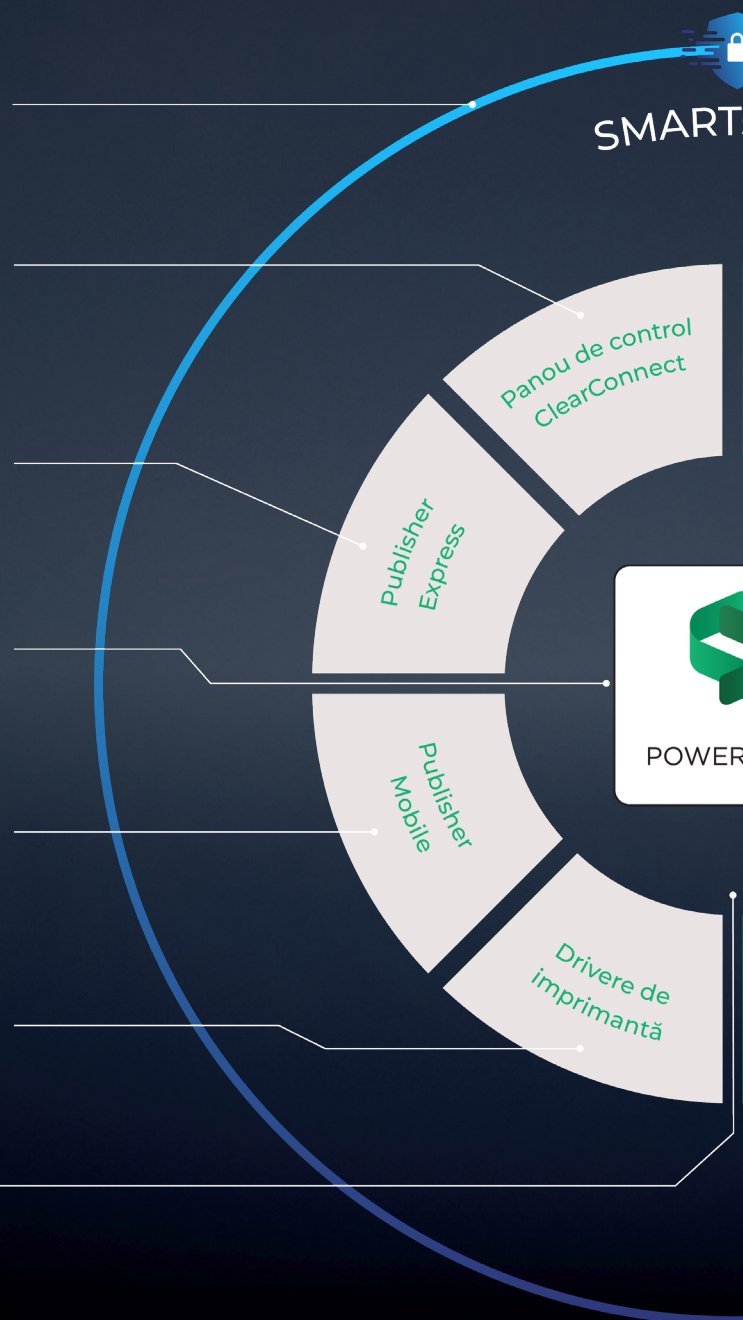

## Publisher Mobile

Trimiteți lucrări de imprimare prin aplicația mobilă pentru telefoane iOS și Android.

## Arhitectură deschisă

Integrare ușoară în aplicațiile de gestionare a imprimării, cum ar fi uniFLOW<sup>1</sup>, datorită controlerului nostru POWERsync<sup>+</sup>.

<sup>1</sup> Software-ul uniFLOW versiunea de bază este inclus standard. Sunt disponibile funcționalități opționale suplimentare contra cost. Discutați cu reprezentantul Canon local.