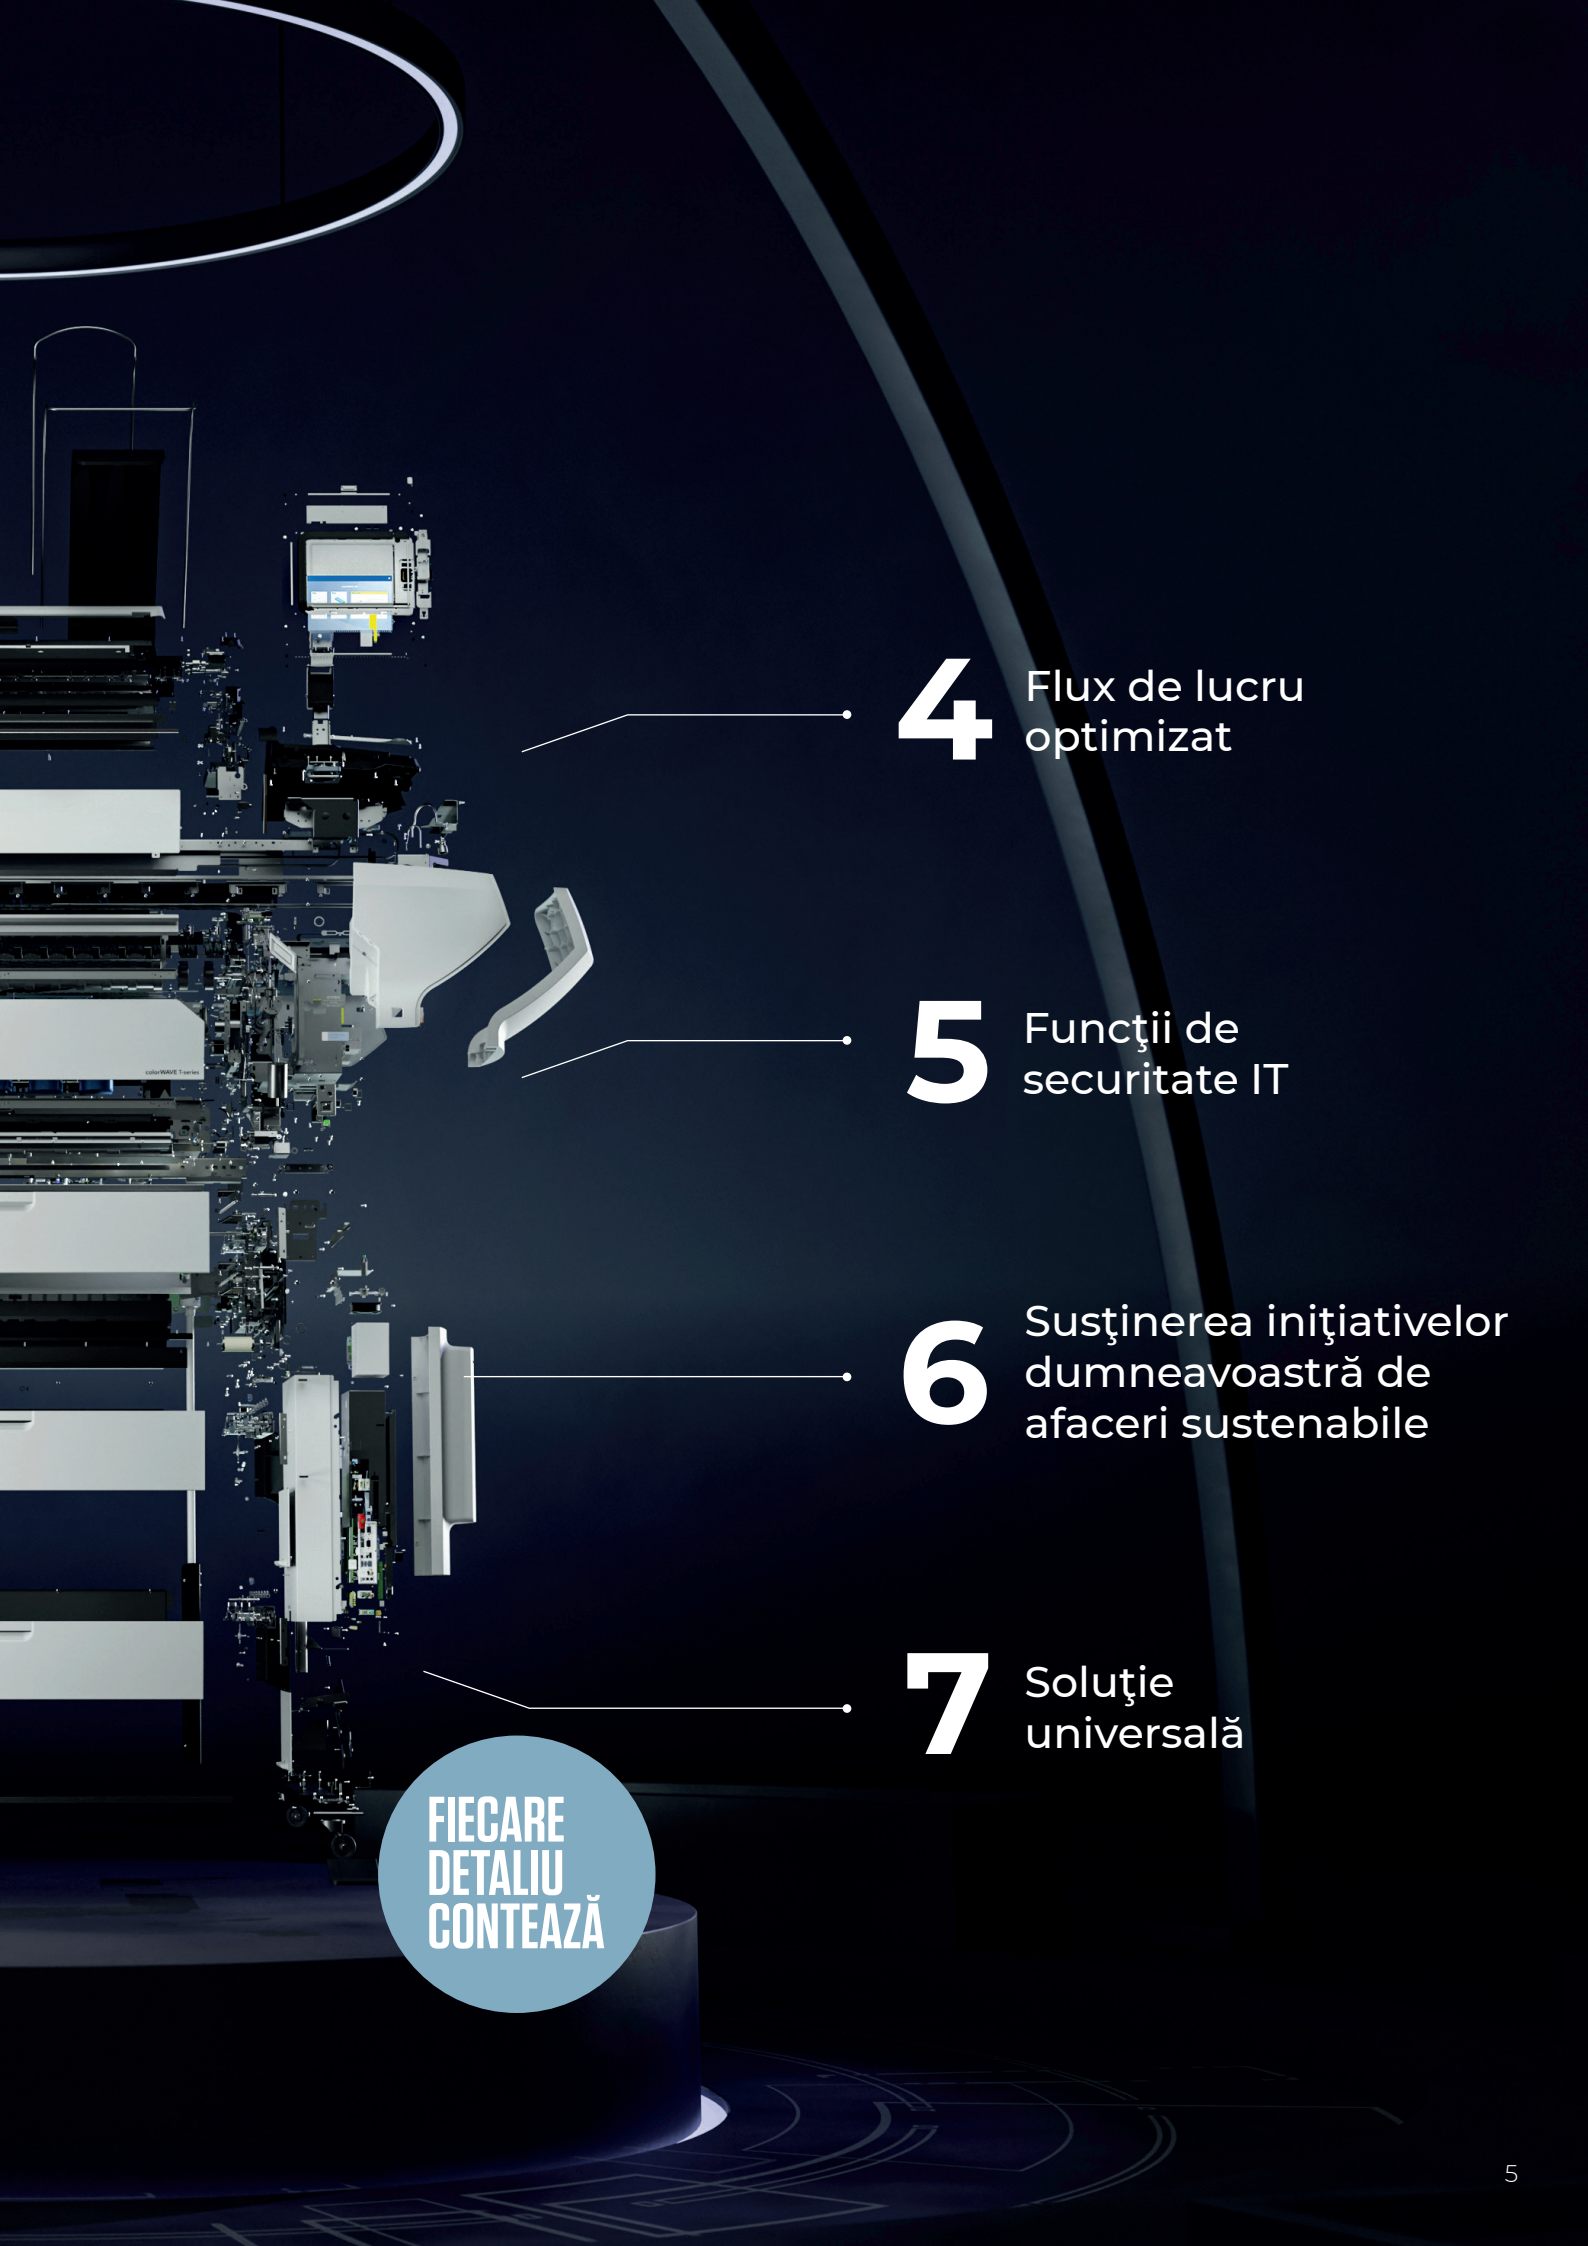

# 7 AVANTAJE ALE SERIEI T PENTRU DUMNEAVOASTRĂ

Imprimantă color  
sustenabilă

1

Filozofie de design  
profesional

2

Ușurință de utilizare  
care stimulează  
productivitatea

3

**4** Flux de lucru optimizat