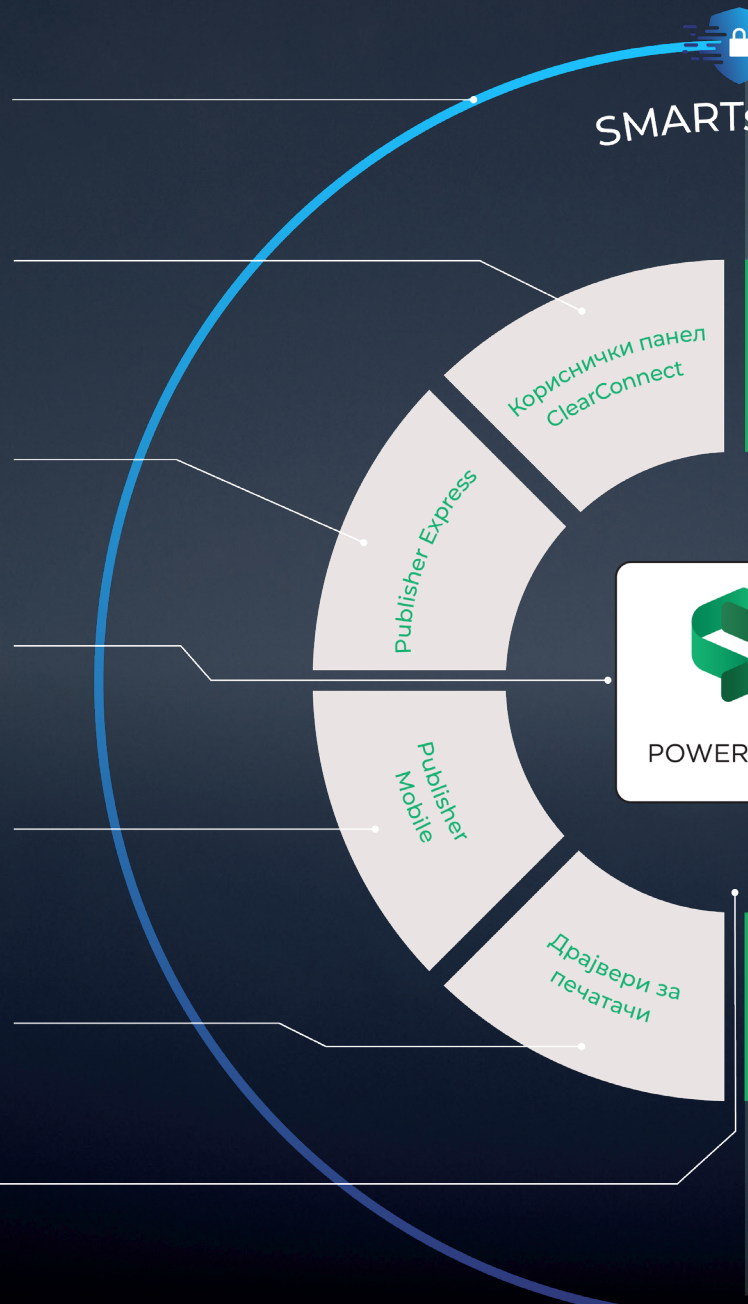

ПОЕДНОСТАВЕН РАБОТЕН ПРОЦЕС ЗА ГОДИНИТЕ ШТО ПРЕТСТОЈАТ

Безбедносен софтвер за заштита SMARTshield

Заштитете ги важните податоци во сите фази на процесот за печатење.

Кориснички панел ClearConnect

Печатете, копирајте и скенирајте преку корисничкиот панел со повеќе допирни точки, исто како да користите таблет-уред.

Publisher Express

Практично праќање на задачите за печатење преку интернет, независно каков веб-пребарувач користите.

POWERsync⁺

Печатете висококвалитетни резултати со голема продуктивност користејќи го интуитивниот и практичен интерфејс.

Publisher Mobile

Праќајте задачи за печатење преку вашата апликација за мобилни телефони со iOS и Android.

Драјвери за печатачи

Печатете ефективно и ефикасно преку која било апликација со нашите драјвери за печатачи што се едноставни за користење.

Отворена архитектура

Непречена интеграција во апликации за управување со печатењето, како што е uniFLOW¹, благодарение на нашиот контролор POWERsync⁺.

¹ Софтверот Basic uniFLOW се испорачува како стандардна опција. Достапни се дополнителни изборни функции за купување. Консултирајте се со претставник од Canon.