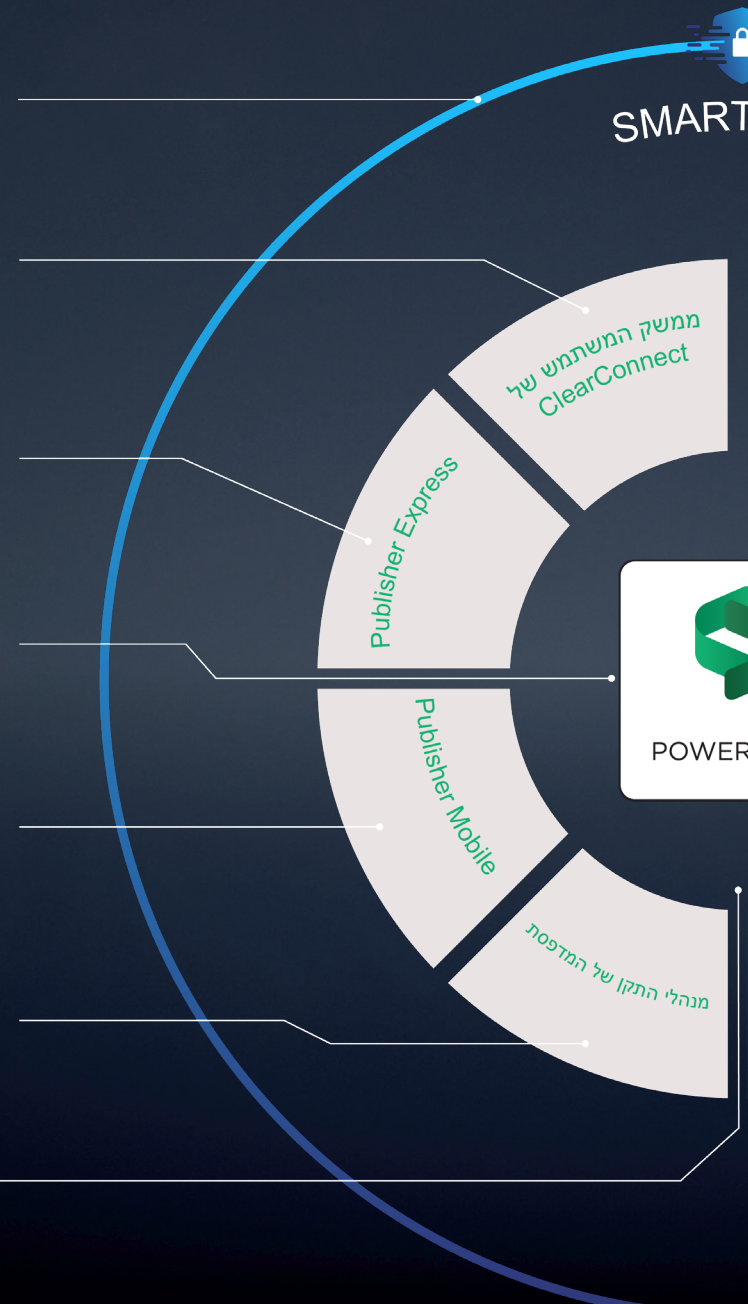

**POWERSync+** הפק פלט באיכות גבוהה תוך פרודוקטיביות גבוהה עם הממשק האינטואיטיבי והקל לשימוש שלנו.

**Publisher Mobile** שלח עבודות הדפסה באמצעות אפליקציית הטלפון הנייד שלך בטלפונים של IOS ו-Android.

מנהלי התקן של המדפסת הדפס בקלות וביעילות מכל יישום עם מנהלי ההתקן הקלים לשימוש של המדפסת.

ארכיטקטורה פתוחה השתלב בצורה חלקה ביישומי ניהול הדפסה כגון uniFLOW<sup>1</sup> הודות לבקר POWERSync+ שלנו.