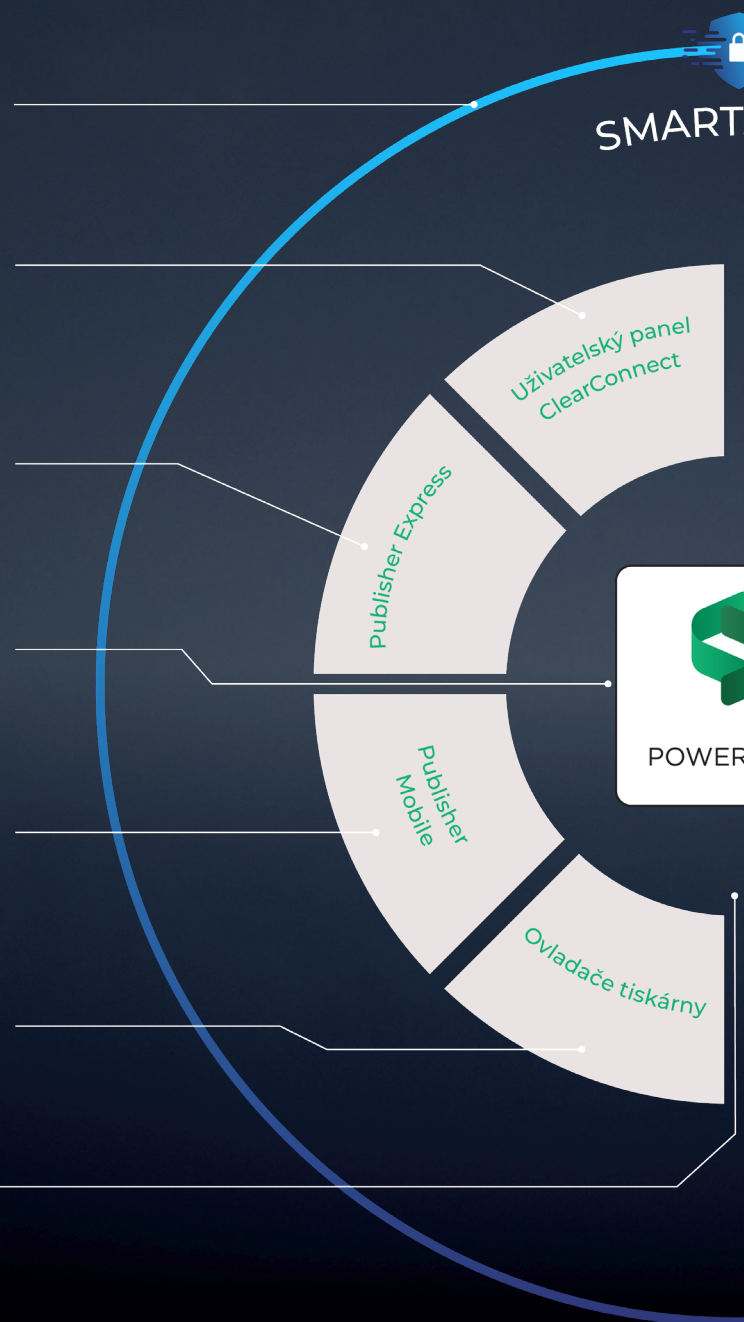

POWERsync+

Vytvářejte vysoce kvalitní výstup s vysokou produktivitou pomocí našeho intuitivního a snadno použitelného rozhraní.

Publisher Mobile

Odesílejte tiskové úlohy prostřednictvím aplikace pro mobilní telefony se systémem IOS a Android.

Ovladače tiskárny

Tiskněte efektivně z jakékoli aplikace s našimi snadno použitelnými ovladači tiskárny.

Otevřená architektura

Hladká integrace do aplikací správy tisku, jako je uniFLOW¹, díky řídicí jednotce POWERsync +.