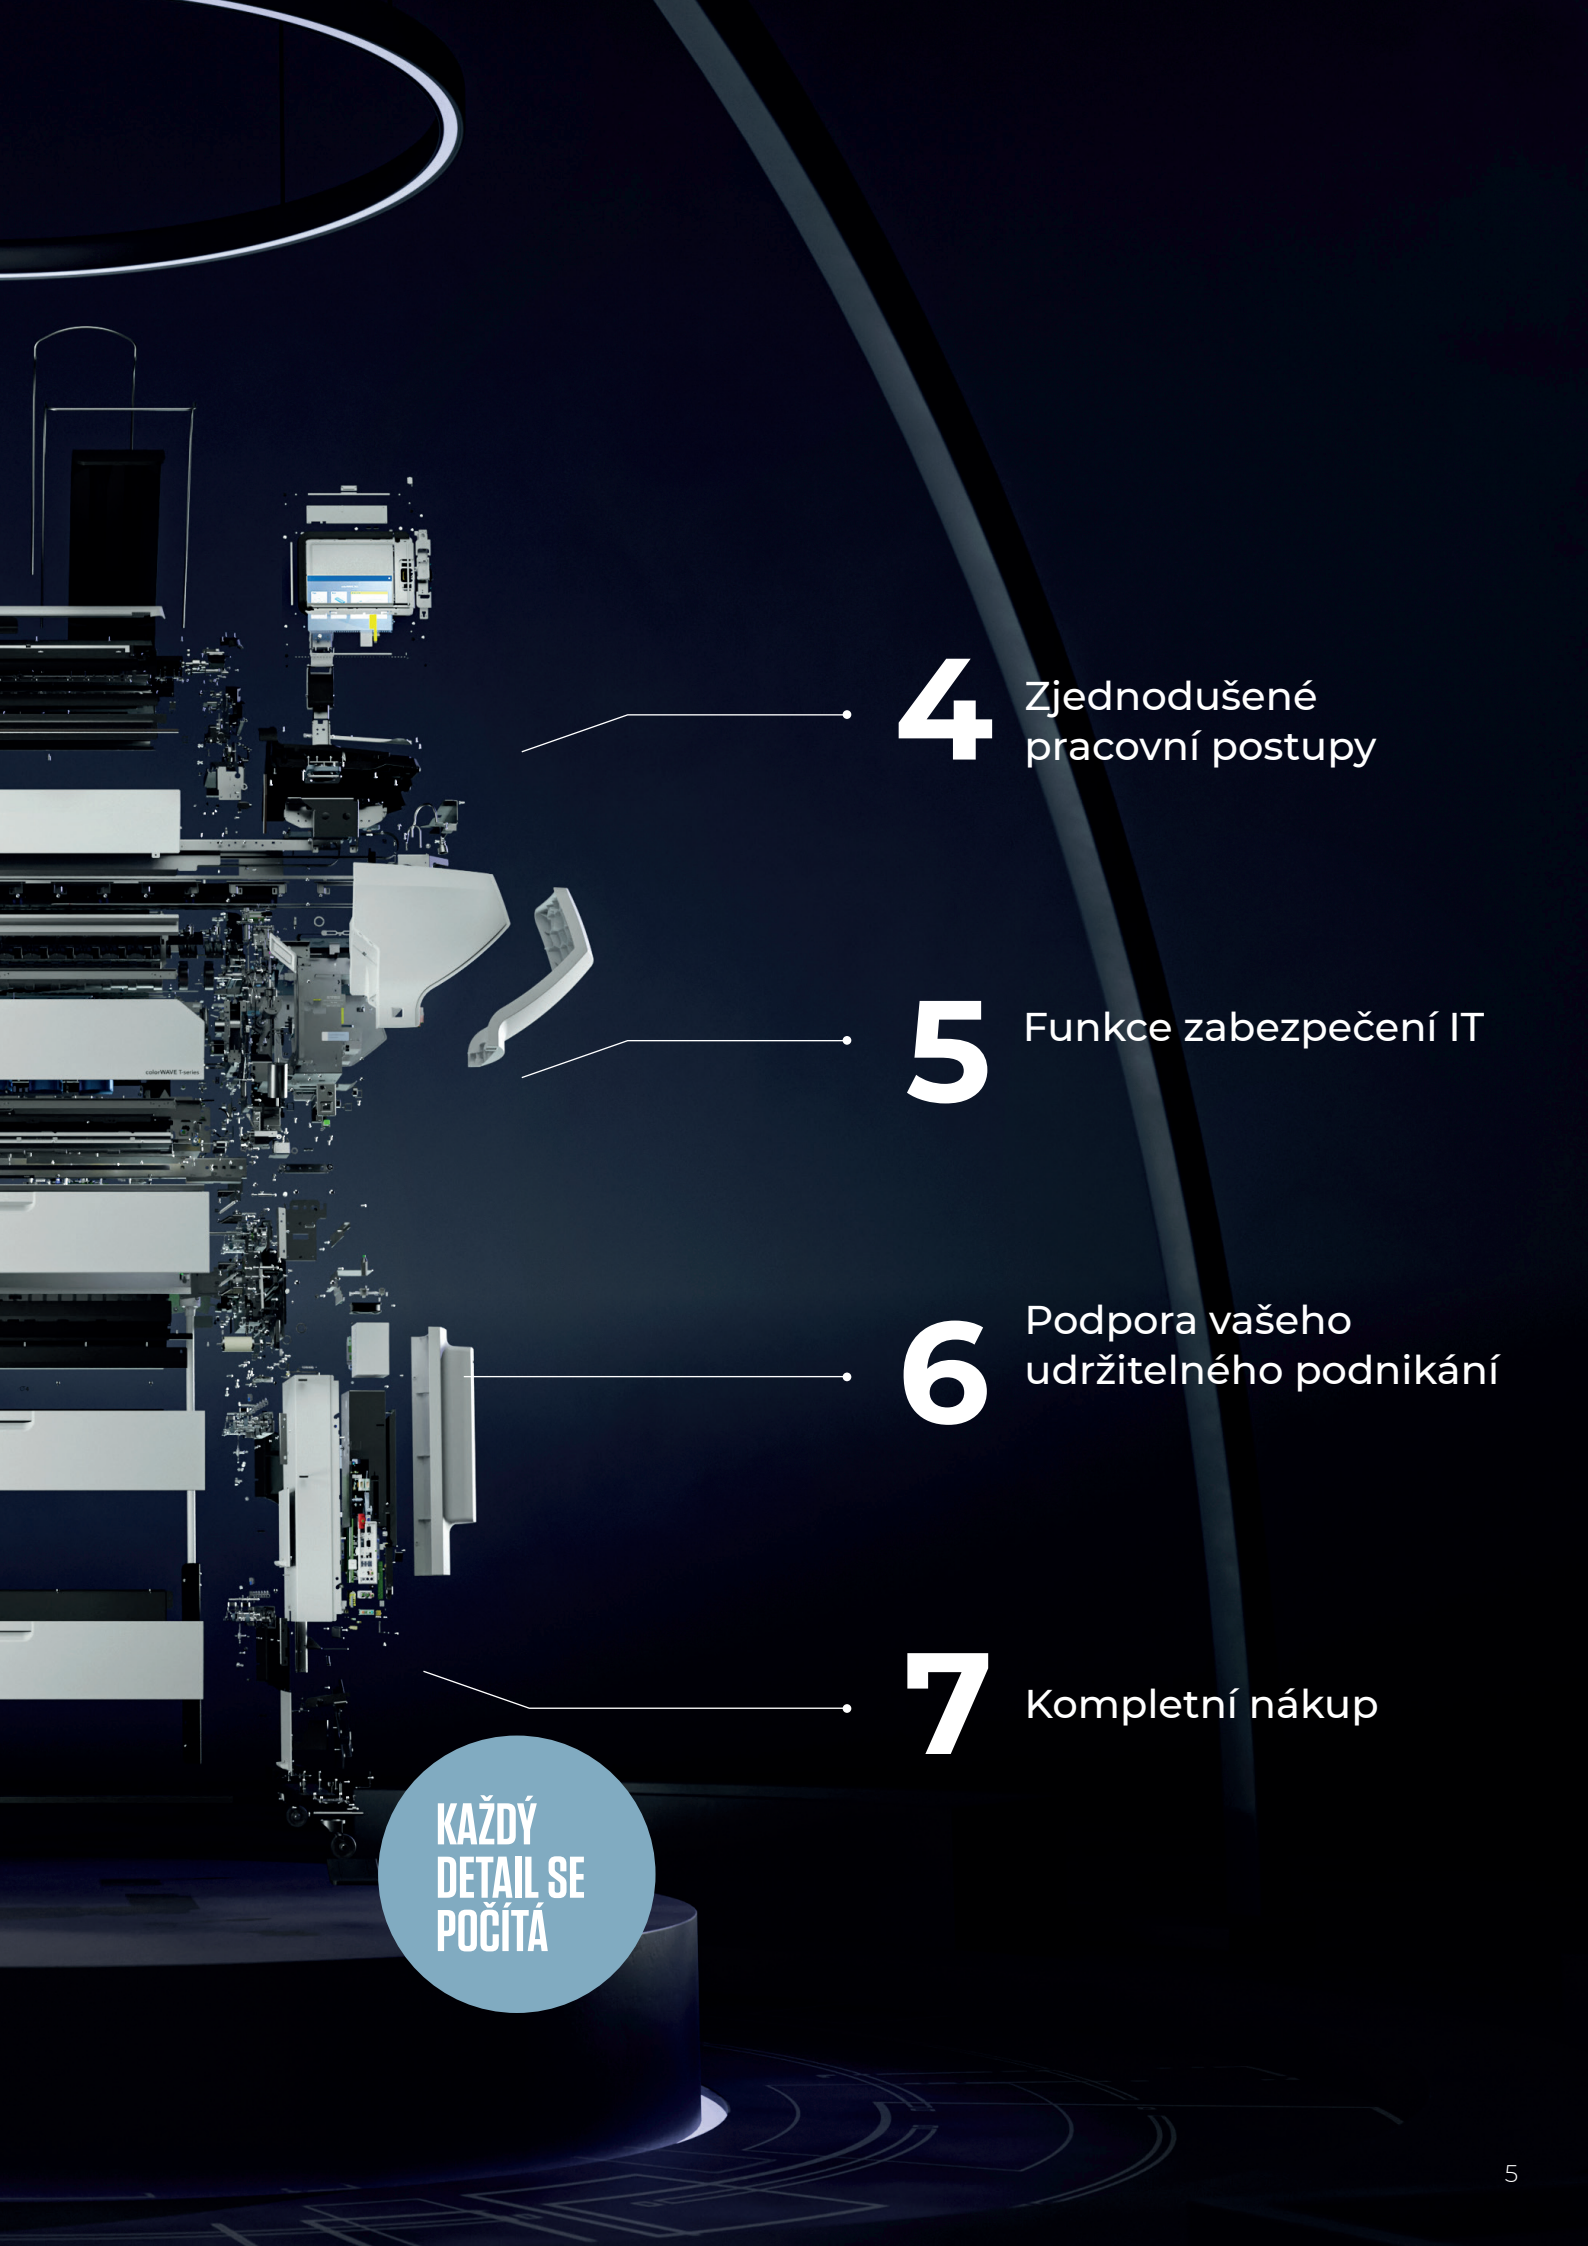

4 Zjednodušené pracovní postupy

5 Funkce zabezpečení IT

6 Podpora vašeho udržitelného podnikání

7 Kompletní nákup

KAŽDÝ
DETAIL SE
POČÍTÁ