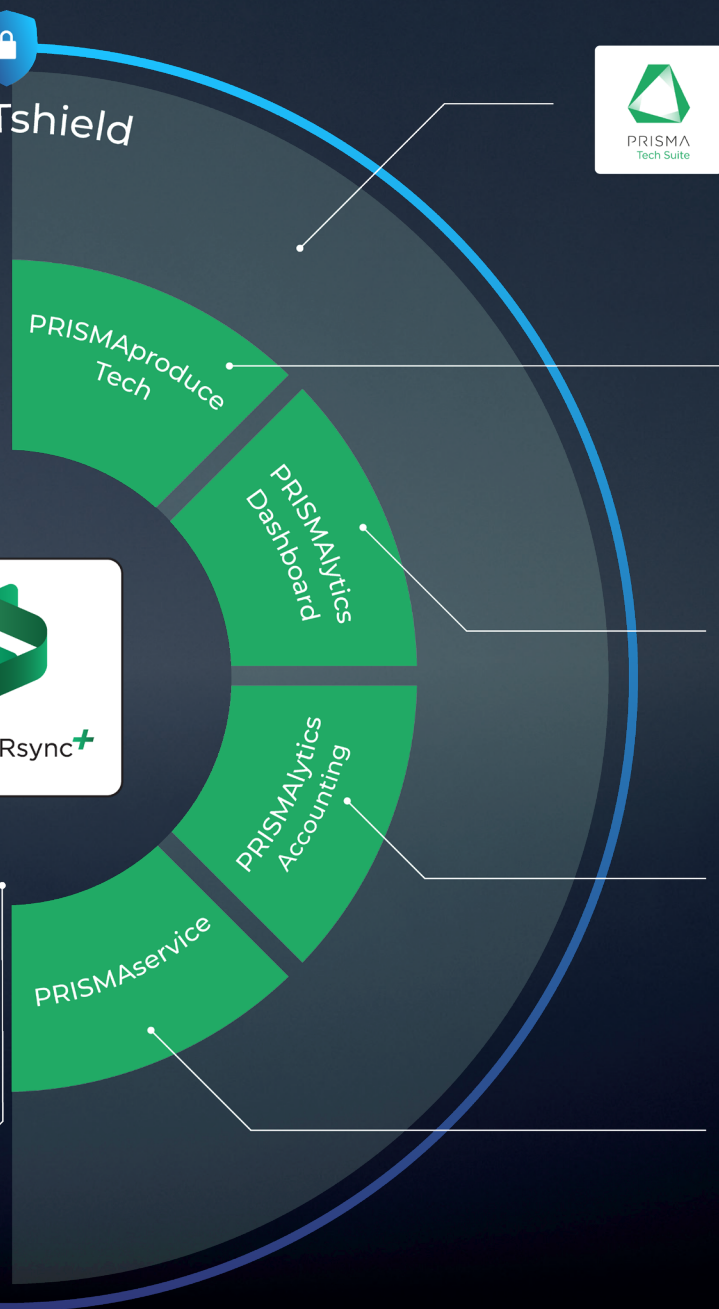

POWERsync*

Създавайте висококачествени разпечатки с висока производителност с помощта на нашия интуитивен и лесен за използване интерфейс.

Publisher Mobile

Изпращайте задачи за печат чрез приложението си за мобилен телефон, поддържащо iOS и Android.

Драйвери за принтер

Печатайте ефективно и ефикасно от всяко приложение с нашите лесни за използване драйвери за принтер.

Отворена архитектура

Интегрирайте безпроблемно принтера в приложения за управление на печата, като например uniFLOW¹, благодарение на нашия контролер POWERsync*.

¹ Базовият софтуер uniFLOW е включен като стандарт. Допълнителна функционалност е налична за закупуване. Консултирайте се с вашия представител на Canon.

ПОТРЕБИТЕЛЯТ В ЦЕНТЪРА НА РАБОТНИЯ ПРОЦЕС

Ние сме не само един от пазарните лидери в областта на високопроизводителните принтери. Също така сме известен разработчик на контролери и софтуер за работни процеси, който предоставя на архитекти, проектанти и инженери инструментите, необходими за тяхната работа.