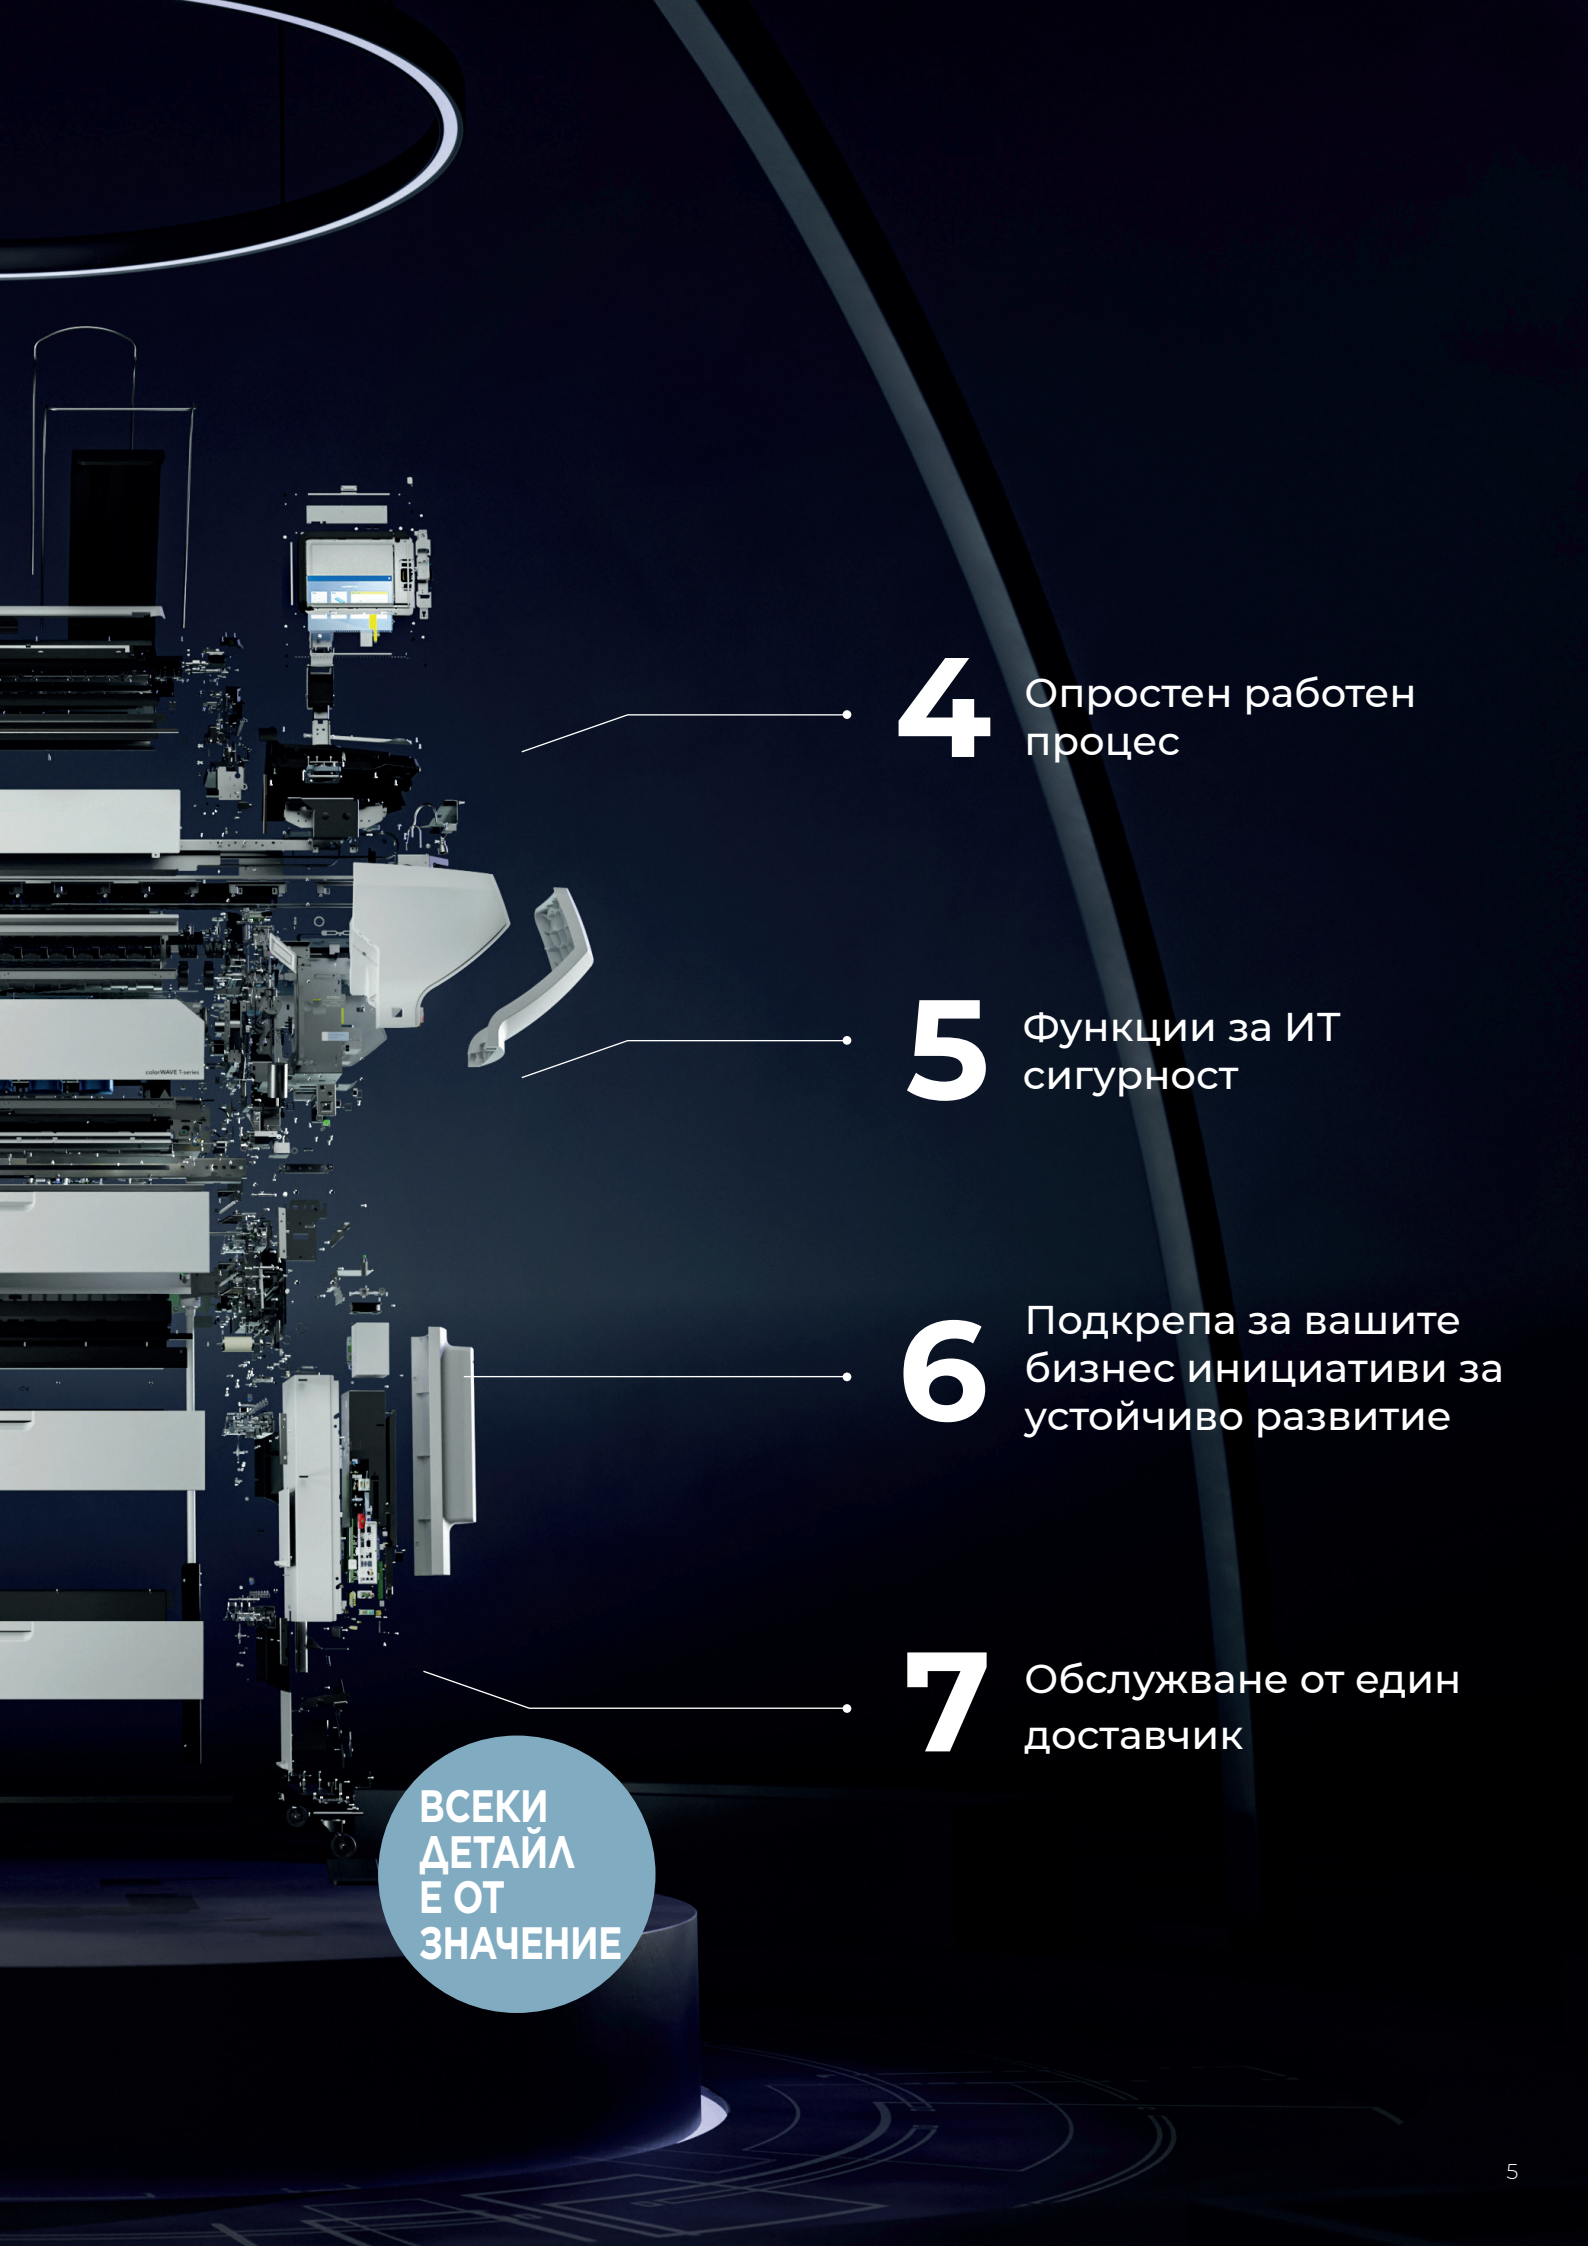

7 ПРЕДИМСТВА ЗА ВАС ОТ СЕРИЯ T

Издържлив цветен
принтер

1

Концепция за
професионалисти

2

Продуктивна лекота
на използване

3

4 Опростен работен процес