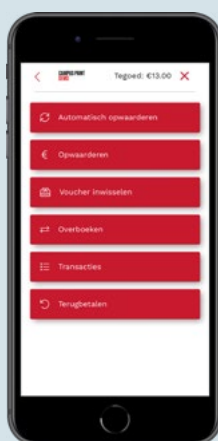

Betalen

- Eenvoudig tegoed opwaarderen in de app met iDEAL, Apple Pay, Credit Card, of een voucher inwisselen
- Aanvraag van terugbetaling via de app
- Direct inzicht in je saldo en transacties
- Gemakkelijk tegoed overboeken tussen twee of meerdere printlocaties.