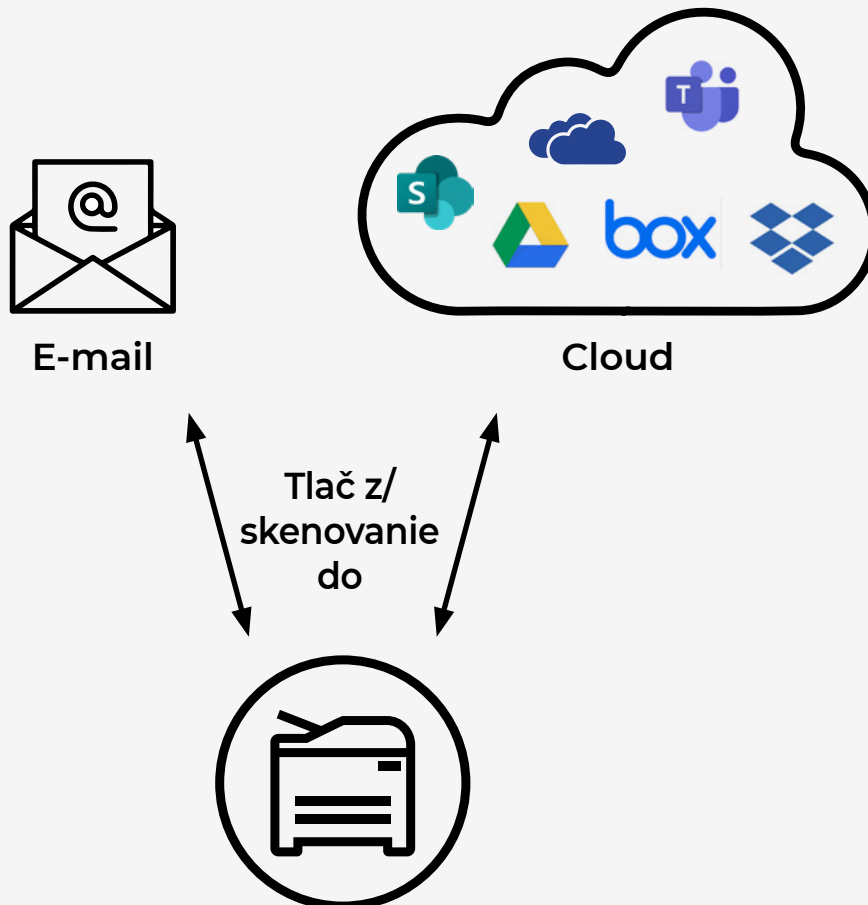

CLOUD CONNECTOR

Jednoduché riešenie pre
výkonné cloudové pripojenie

Canon

Cloud Connector

ZOZNÁMTE SA S ROZHHRANÍM CLOUD CONNECTOR:

Zoznámte sa s rozhraním Cloud Connector:
jednoduché riešenie, ktorá vám pomáha pripojiť
sériu Canon imageRUNNER ADVANCE DX alebo
imagePRESS C270 k e-mailovým a cloudovým
službám pre bezproblémovú tlač a skenovanie.

Aplikácie Cloud Connector, ktoré sú ideálne pre organizácie v každom sektore s jedným alebo niekoľkými multifunkčnými zariadeniami Canon, umožňujú používateľom efektívny prístup k súborom a priečinkom zo svojich multifunkčných zariadení a podporujú lepšiu spoluprácu a produktivitu bez ohľadu na to, kde vaše tímy pracujú.

AKO FUNGUJE ROZHHRANIE CLOUD CONNECTOR

Tlačte z vybraného cloudového úložiska a skenujte do neho, alebo podľa potreby skenujte do e-mailu.

BEŽNÉ VÝZVY – A VAŠE VÝHODY S ROZHHRANÍM CLOUD CONNECTOR

VÝZVA:

VÝHODY ROZHRRANIA CLOUD CONNECTOR: