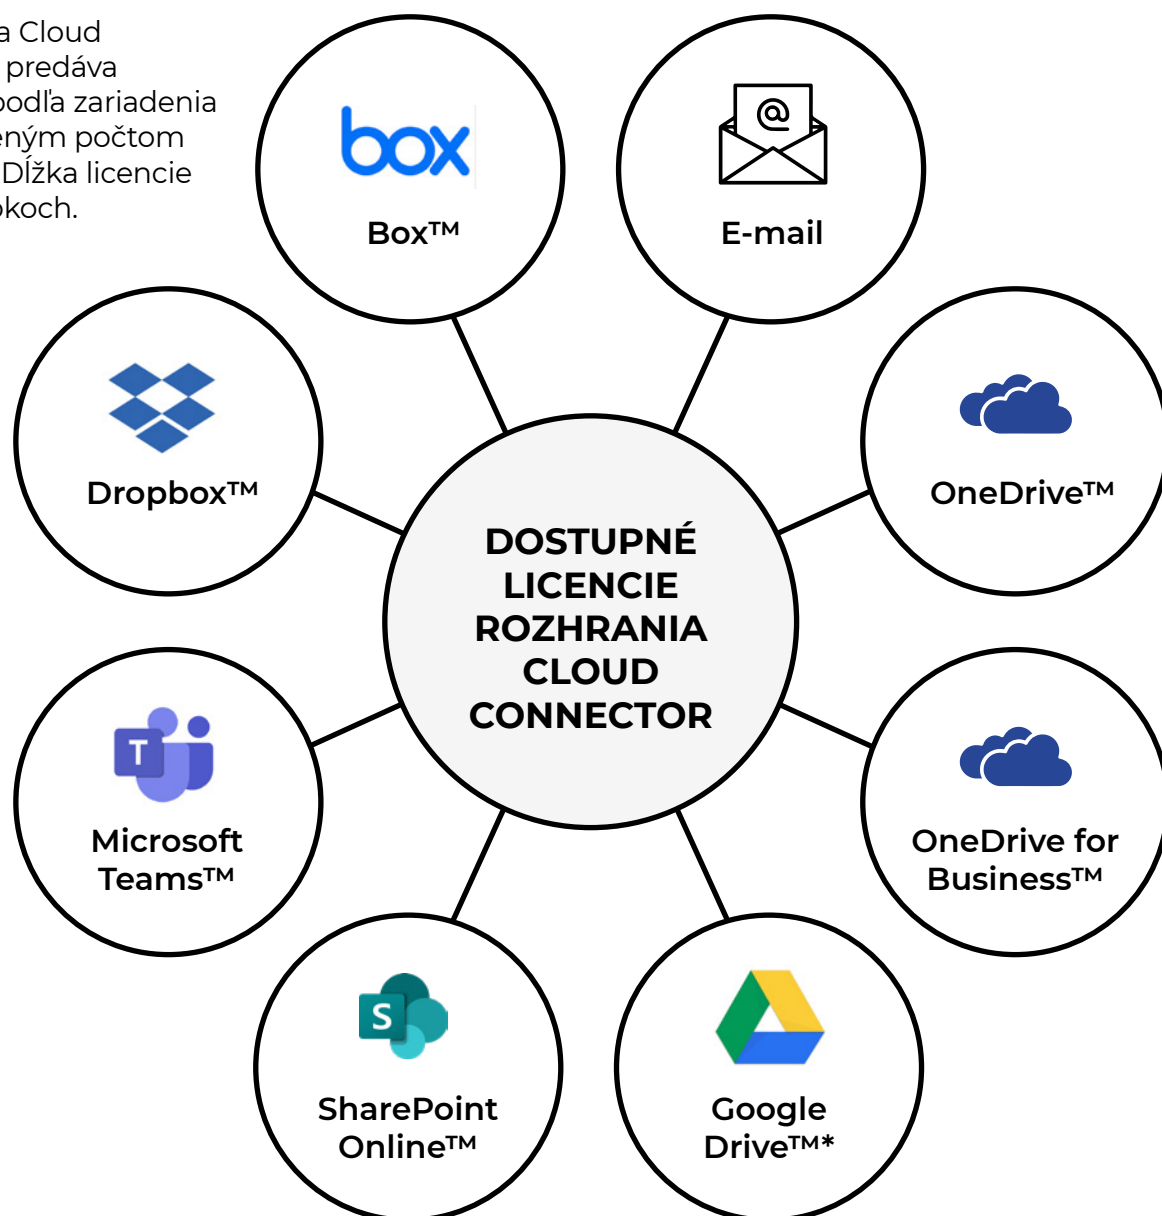

Každá licencia Cloud Connector sa predáva samostatne podľa zariadenia s neobmedzeným počtom používateľov. Dĺžka licencie začína na 3 rokoch.