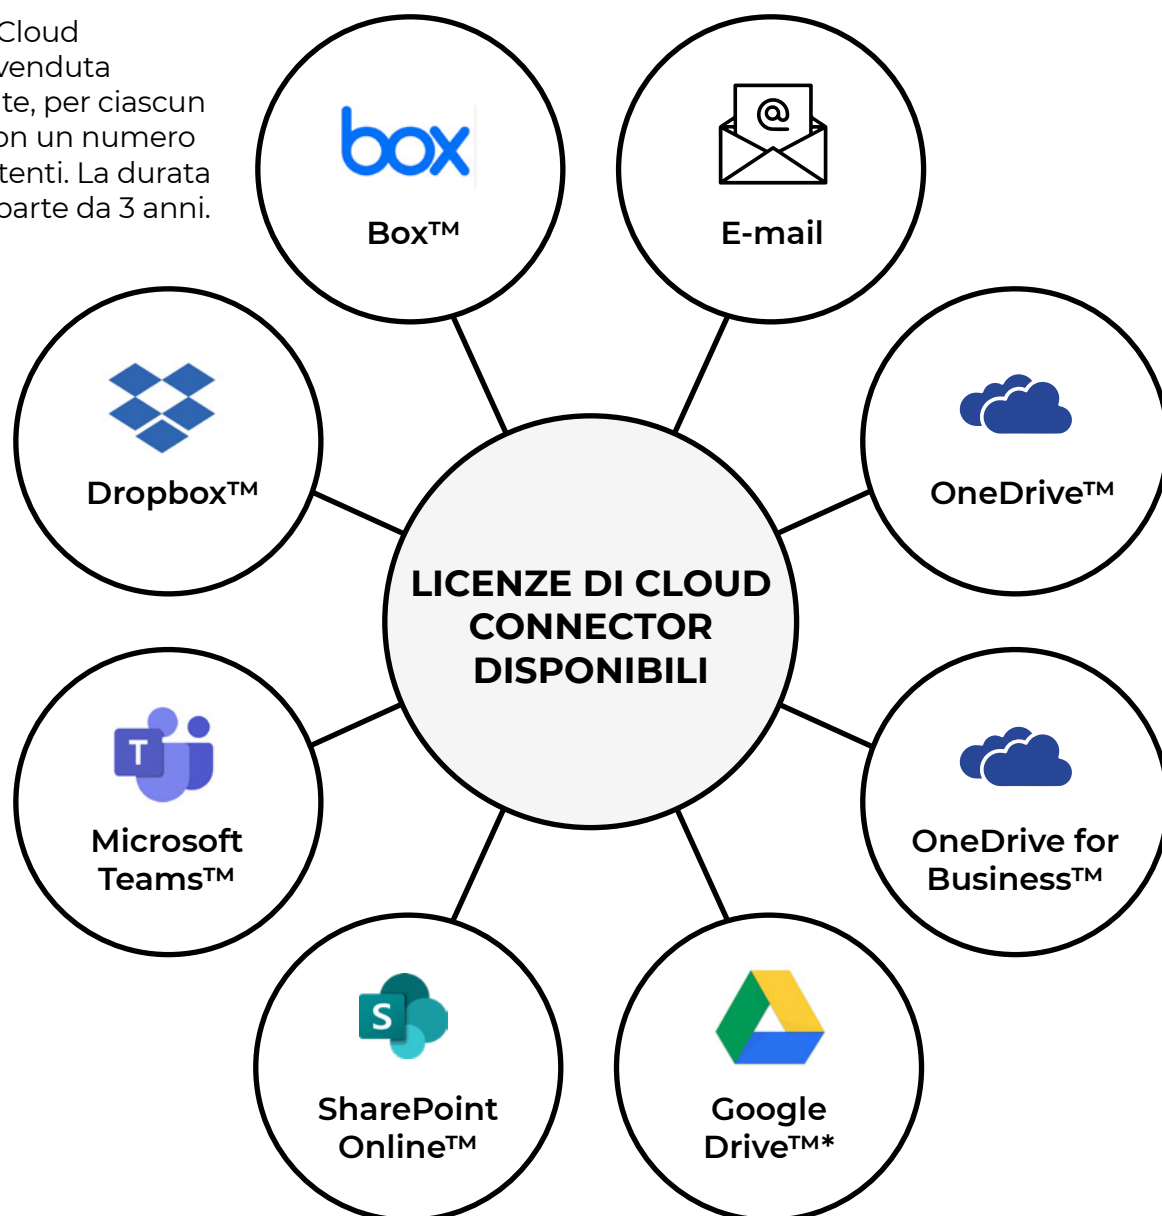

## MAGGIORE SICUREZZA

- Stampa e scansione sicure con autenticazione tramite codice PIN individuale
- Massima efficienza del flusso di lavoro senza compromessi sulla sicurezza

Ogni licenza Cloud Connector è venduta separatamente, per ciascun dispositivo, con un numero illimitato di utenti. La durata della licenza parte da 3 anni.