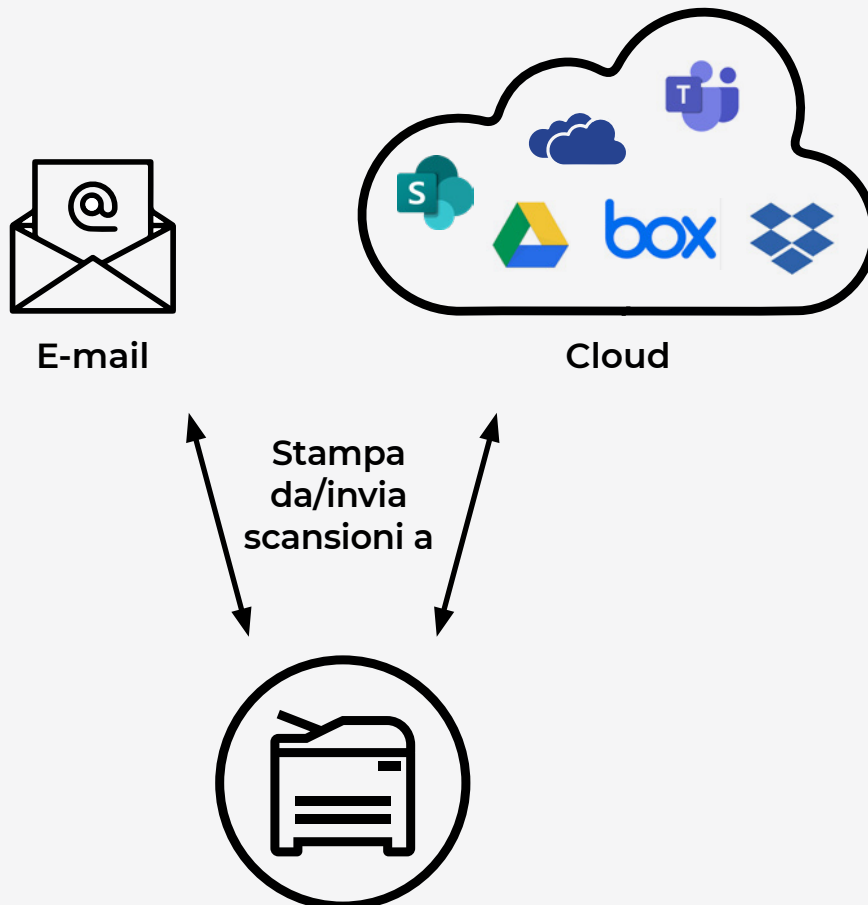

# CLOUD CONNECTOR

Una soluzione semplice per  
una connettività cloud potente

**Canon**

Cloud Connector

# TI PRESENTIAMO CLOUD CONNECTOR:

Ti presentiamo Cloud Connector: una soluzione semplice che ti consente di collegare Canon imageRUNNER ADVANCE DX o imagePRESS C270 a servizi e-mail e cloud, per una stampa e una scansione ottimali.

Ideali per le organizzazioni di ogni settore con pochi dispositivi multifunzione, le app Cloud Connector consentono agli utenti di accedere in modo efficiente a file e cartelle dalla propria MFP, migliorando la collaborazione e la produttività dei team ovunque si trovino.

## COME FUNZIONA CLOUD CONNECTOR

Esegui operazioni di stampa e scansione da/verso la posizione di archiviazione cloud, oppure invia le scansioni via e-mail.