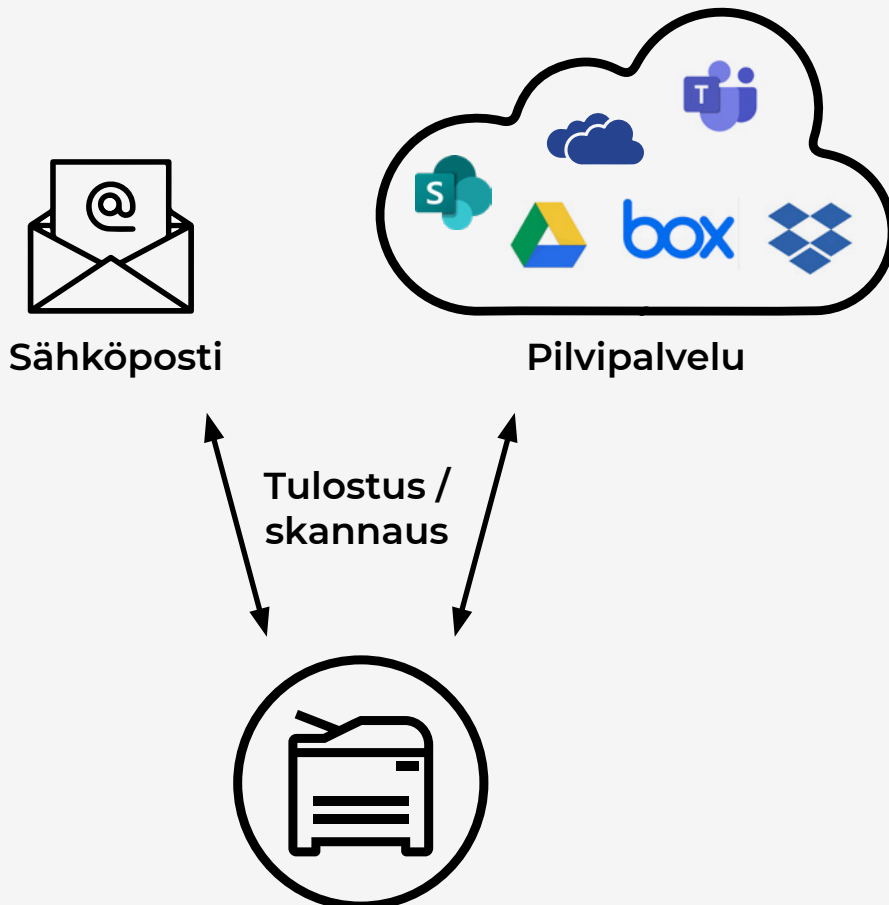

CLOUD CONNECTOR

Helppo ratkaisu
tehokkaaseen pilviyhteyteen

Canon

Cloud Connector

TUTUSTU CLOUD CONNECTORIIN:

Tutustu Cloud Connectoriin: Sen avulla voit yhdistää Canon imageRUNNER ADVANCE DX- tai imagePRESS C270 -sarjan laitteet helposti sähköpostiin ja pilvipalveluihin, jolloin tulostaminen ja skannaus sujuvat saumattomasti.

Cloud Connector on ihanteellinen ratkaisu minkä tahansa alan yrityksille, joilla on yksi tai muutama Canon-monitoimilaite. Cloud Connectorin sovelluksien avulla käyttäjät pääsevät helposti käsiksi monitoimilaitteen kautta pilvipalvelujen tiedostoihin ja kansioihin, mikä tehostaa tiimien yhteistyötä ja tuottavuutta – sijainnista riippumatta.

CLOUD CONNECTORIN KÄYTTÖ

Tulosta pilvipalvelusta ja skannaaja valitsemaasi pilvipalveluun tai omaan sähköpostiin.

YLEISIMMÄT HAASTEET – JA CLOUD CONNECTORIN TARJOAMAT EDUT

HAASTE:

CLOUD CONNECTORIN EDUT:

TUOTTAVUUS