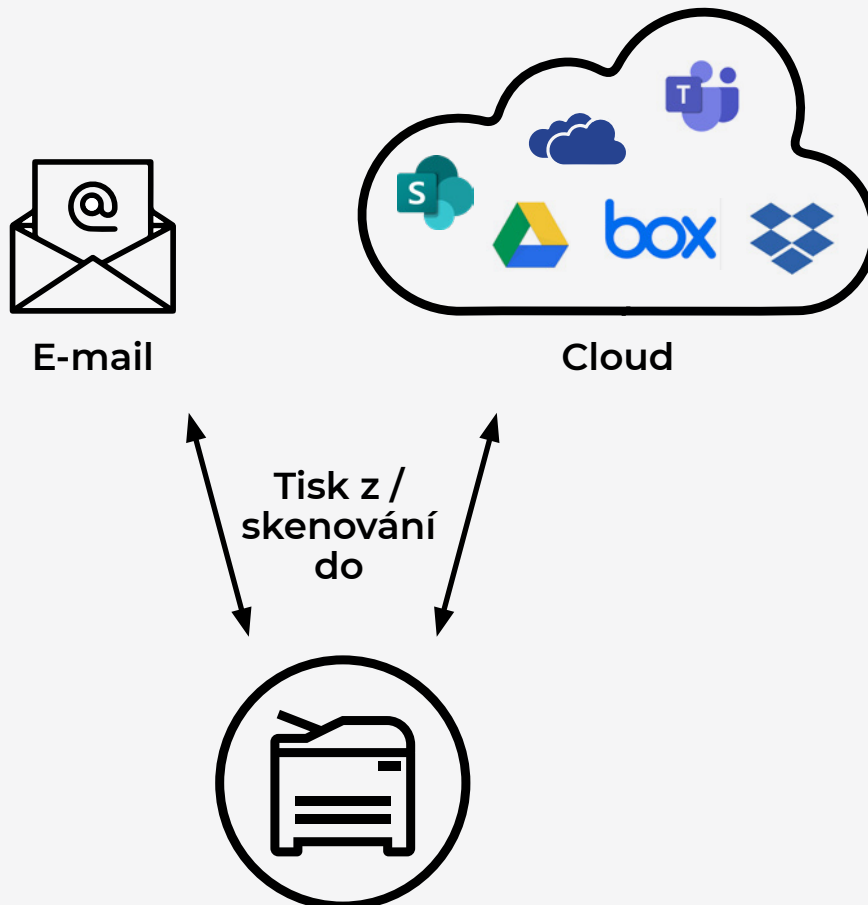

CLOUD CONNECTOR

Jednoduché řešení pro
výkonné připojení ke cloudu

Canon

Cloud Connector

SEZNAMTE SE S APLIKACÍ CLOUD CONNECTOR:

Seznamte se s Cloud Connector: Jednoduché řešení, které vám umožní připojit zařízení řady Canon imageRUNNER ADVANCE DX nebo imagePRESS C270 k e-mailovým a cloudovým službám, abyste si mohli užít bezproblémový tisk a skenování.

Aplikace Cloud Connector je ideální pro organizace ze všech sektorů s jedním nebo jen několika multifunkčními zařízeními Canon. Umožňuje uživatelům efektivně přistupovat k souborům a složkám z multifunkčního zařízení. Podporuje lepší spolupráci a produktivitu bez ohledu na to, kde týmy pracují.

JAK FUNGUJE ROZHRANÍ CLOUD CONNECTOR

Tiskněte z vybraného cloudového úložiště a skenujte do něj, nebo v případě potřeby skenujte do e-mailu.

BĚŽNÉ PROBLÉMY – A VÝHODY APLIKACE CLOUD CONNECTOR

VÝZVA:

VÝHODY ROZHŘANÍ CLOUD CONNECTOR: