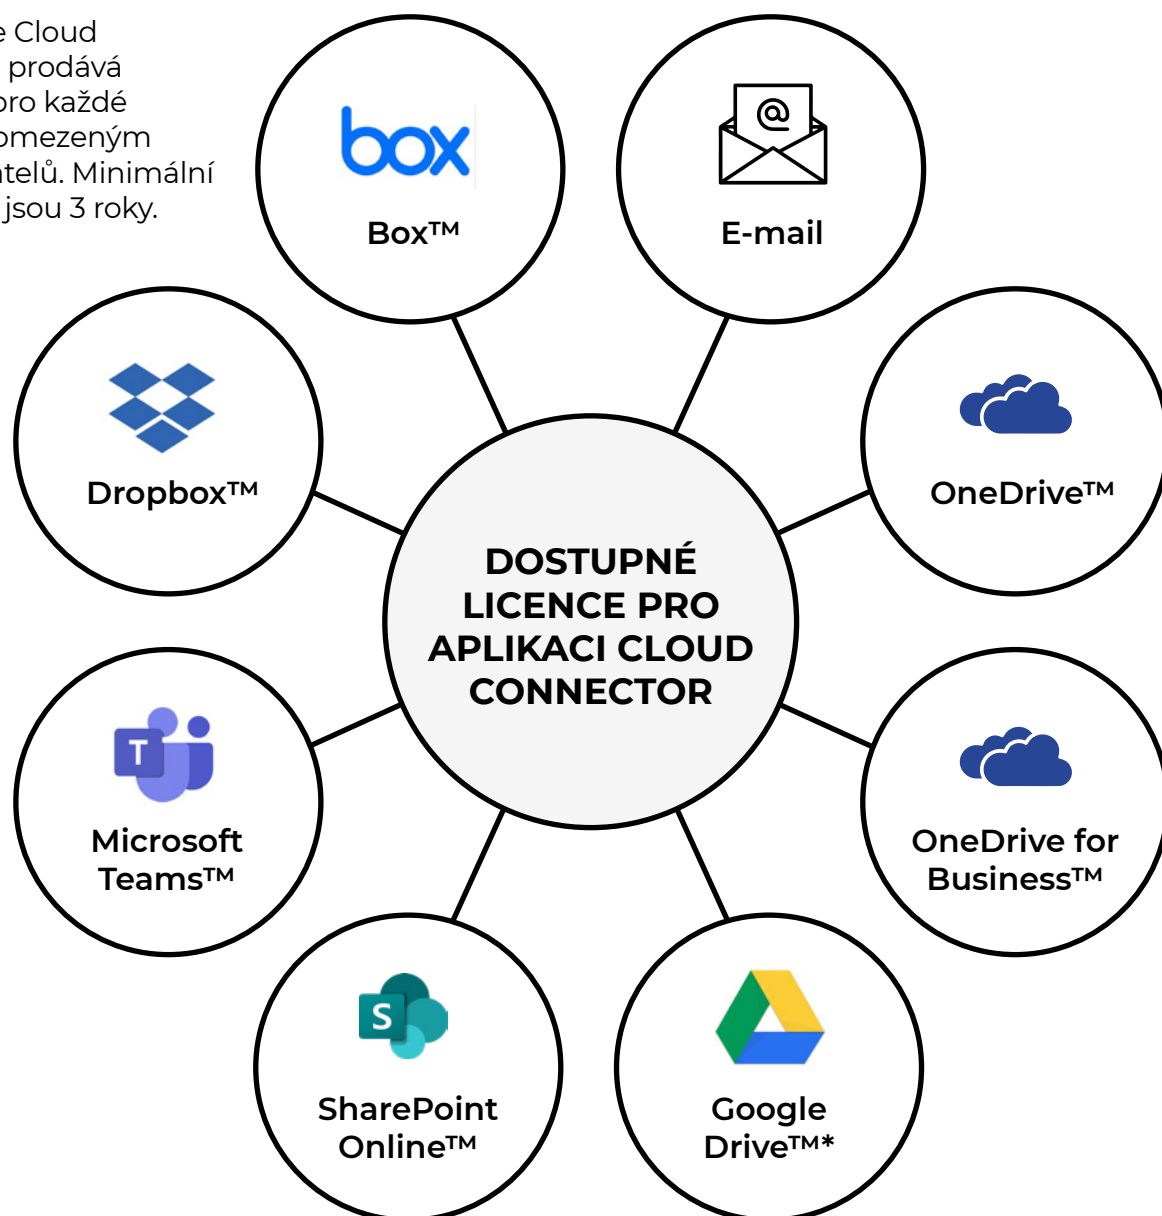

Každá licence Cloud Connector se prodává samostatně pro každé zařízení, s neomezeným počtem uživatelů. Minimální délka licence jsou 3 roky.