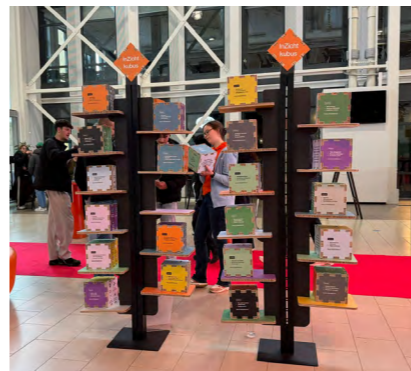

Events waar je impact mee maakt.

Van aankleding tot aftermovie.

Van A tot Z...