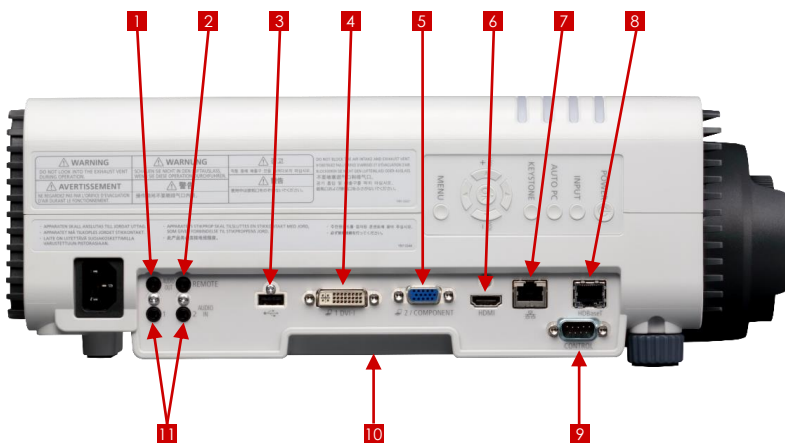

LA INCREÍBLE VERSATILIDAD DEL XEED WUX500ST LO CONVIERTE EN LA SOLUCIÓN IDEAL PARA SU USO EN INSTALACIONES, CENTROS EDUCATIVOS Y EMPRESAS.

XEED WUX500ST

El compacto, flexible y eficiente XEED WUX500ST ofrece un brillo de color de 5000 lúmenes, HDBaseT integrado y un desplazamiento del objetivo vertical del 75 % que ofrece una solución completa de proyector para instalaciones de proyección de corta distancia.

1. 1 Miniclavija (salida de audio estéreo)
2. 2 Miniclavija (conexión de mando a distancia con cable)
3. 3 USB (actualización del firmware, presentación sin necesidad de PC)
4. 4 DVI-I (PC digital/PC analógico)
5. 5 Mini Dsub 15 (PC analógico/componentes)
6. 6 HDMI (incl. audio, compatible con Deep Colour)
7. 7 RJ-45 (1000Base-T/100Base-TX/10Base-T)
8. 8 RJ-45 HDBaseT (compatible con NMPJ y Crestron)
9. 9 Conexión RS-232C
10. 10 Wi-Fi integrado (IEEE 802.11b / g / n)
11. 11 Audio estéreo x 2 (miniclavija)

2. Miniclavija (control remoto por cable): cuando se conecta un mando a distancia por cable, no se acepta ninguna señal infrarroja en el proyector.