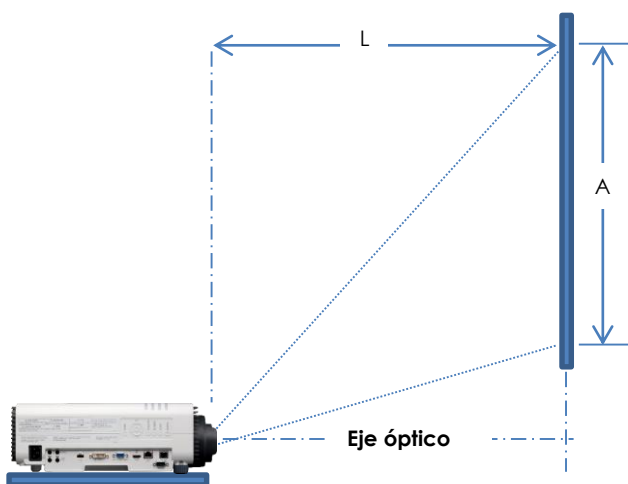

- 1 Miniclavija (salida de audio estéreo)
- 2 Miniclavija (conexión de mando a distancia con cable)
- 3 USB (actualización del firmware, presentación sin necesidad de PC)
- 4 DVI-I (PC digital/PC analógico)
- 5 Mini Dsub 15 (PC analógico/componentes)
- 6 HDMI (incl. audio, compatible con Deep Colour)
- 7 RJ-45 (1000Base-T/100Base-TX/10Base-T)
- 8 RJ-45 HDBaseT (compatible con NMPJ y Crestron)
- 9 Conexión RS-232C
- 10 Wi-Fi integrado (IEEE 802.11b / g / n)
- 11 Audio estéreo x 2 (miniclavija)

2. Miniclavija (control remoto por cable): cuando se conecta un mando a distancia por cable, no se acepta ninguna señal infrarroja en el proyector.

Tamaño de imagen 16:10			Distancia
Diagonal (pulgadas)	Anchura (m)	Altura (m)	Fijo (m)
30	0,65	0,40	0,35
40	0,86	0,54	0,47
60	1,29	0,81	0,72
80	1,72	1,08	0,96
100	2,15	1,35	1,2
120	2,58	1,62	1,45
150	3,23	2,02	1,81
180	3,38	2,42	2,18
200	4,31	2,69	2,42
220	4,74	2,96	2,66
250	5,38	3,37	3,03
280	6,03	3,77	3,39
300	6,46	4,04	3,64