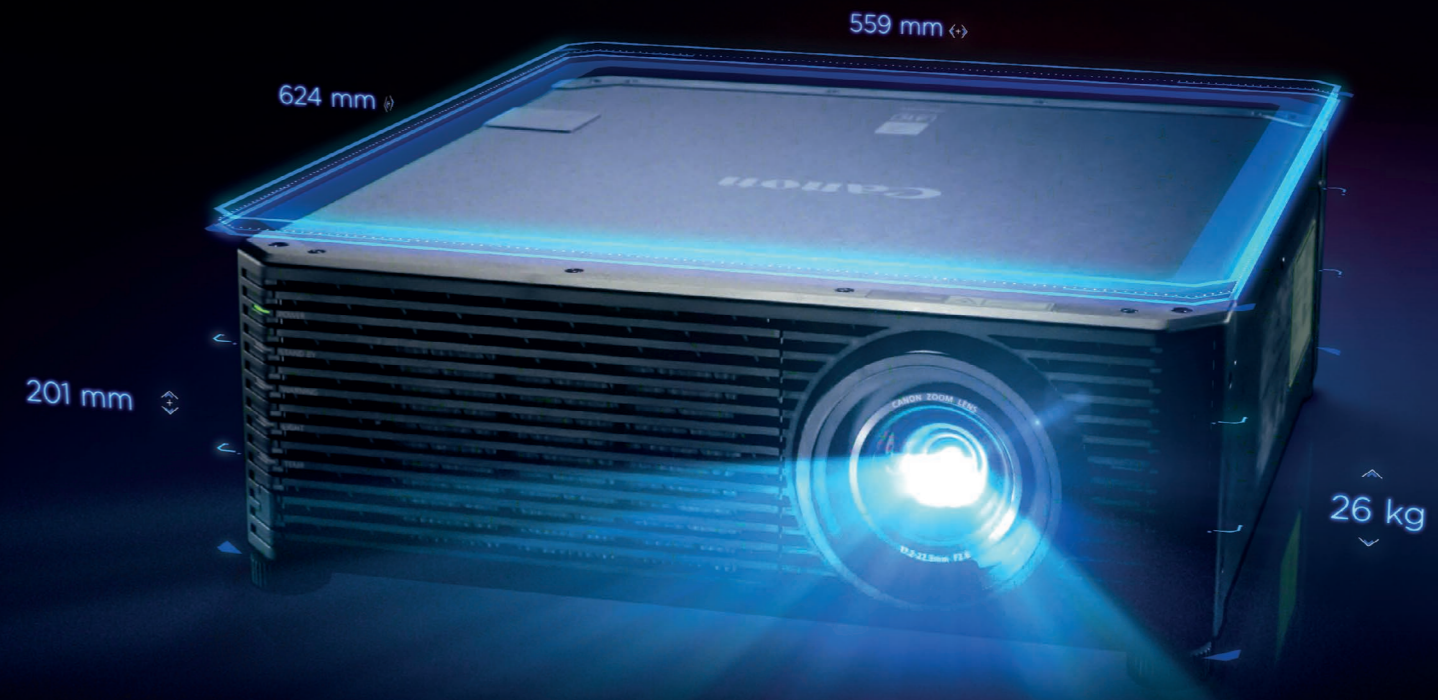

Flexibel

Den korta brännvidden 1.0-1.3:1 innebär att en 120 tums skärmbild kan projiceras från ett avstånd på 2,7 meter - perfekt för olika simuleringar och för installationer som kräver kort projektionsavstånd. Med den motordrivna objektivförskjutningen på +/- 60 % justeras bildplaceringen enkelt utan att projektorn behöver vinklas eller flyttas.

Tyst och effektiv

Driftskostnaderna blir minimala tack vare en energiförbrukning på endast 470 W i Eco-läge och 0,4 W i standby. Laserljuskällan säkerställer tystgående drift på 37 dB i normalläge och endast 29 dB i läget Quiet-2. Det är lätt att byta ut luftfiltret, även när projektorn är installerad.

Ansluten

Många flexibla anslutningsmöjligheter ger enkel fjärrstyrning via PC eller smarta enheter. Projektorn är kompatibel med Crestron, Wi-Fi och Ethernet.

Enkel installation

Med sitt kompakta format och en vikt på bara 26 kg är projektorn enkel att installera och placera precis där den behövs och den öppnar upp många kreativa möjligheter.