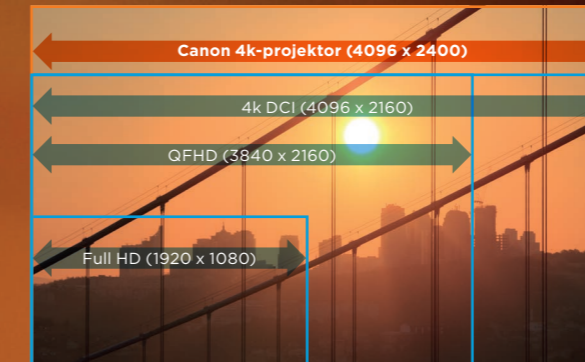

Realistiska 4k-bilder

Via äkta 4k LCOS-paneler återges bilderna på exakt samma sätt som avsågs.

Jämförelse av upplösning