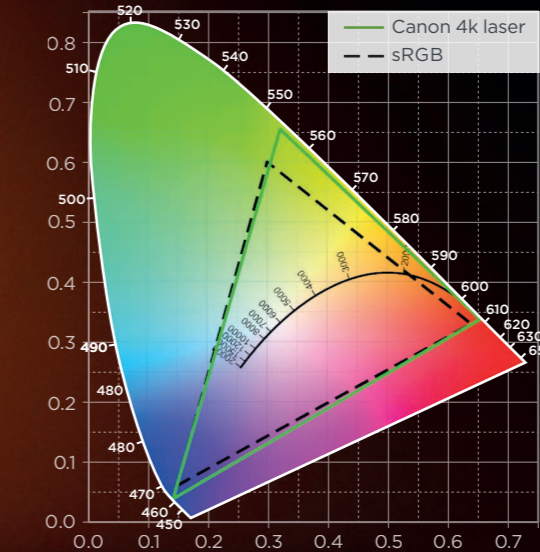

Realistiska 4k-bilder

Via äkta 4k LCOS-paneler återges bilderna på exakt samma sätt som avsågs.

Jämförelse av upplösning

Med 0,76 tum är panelerna världens minsta och de levererar en upplösning som är högre än 4k (4096 x 2400 pixlar) och har högt dynamiskt omfång. Resultatet blir en exceptionell bildkvalitet.

Autentiska färger

Färgåtergivningen blir korrekt i alla scenarier i sRGB-färgomfånget, och kontrastförhållande 4 000:1 och dynamisk kontrast 10 000:1 säkerställer mer äkta färger och djupare svärta, även i mörka scener.

XEED 4K600STZ stöder också färgomfångsstandarden BT.2020 för specialiserade installationer.

Stort färgomfång

Avancerad 4k zoomobjektivteknik

Canons design uppfyller
de kreativa behoven

**Förstklassig
optik**