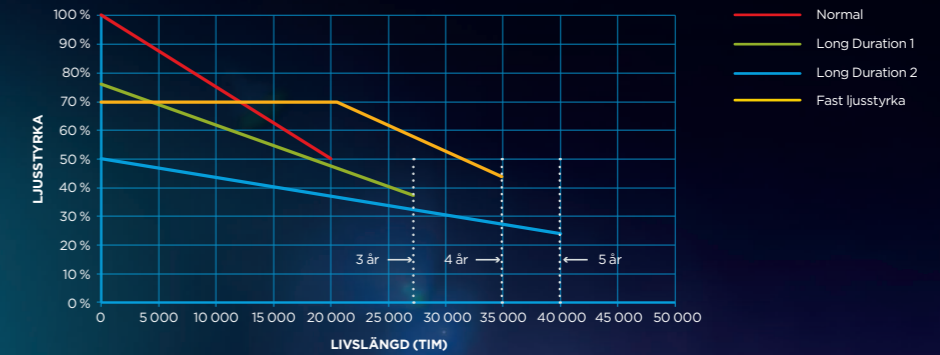

Lång livslängd och konstant ljusstyrka