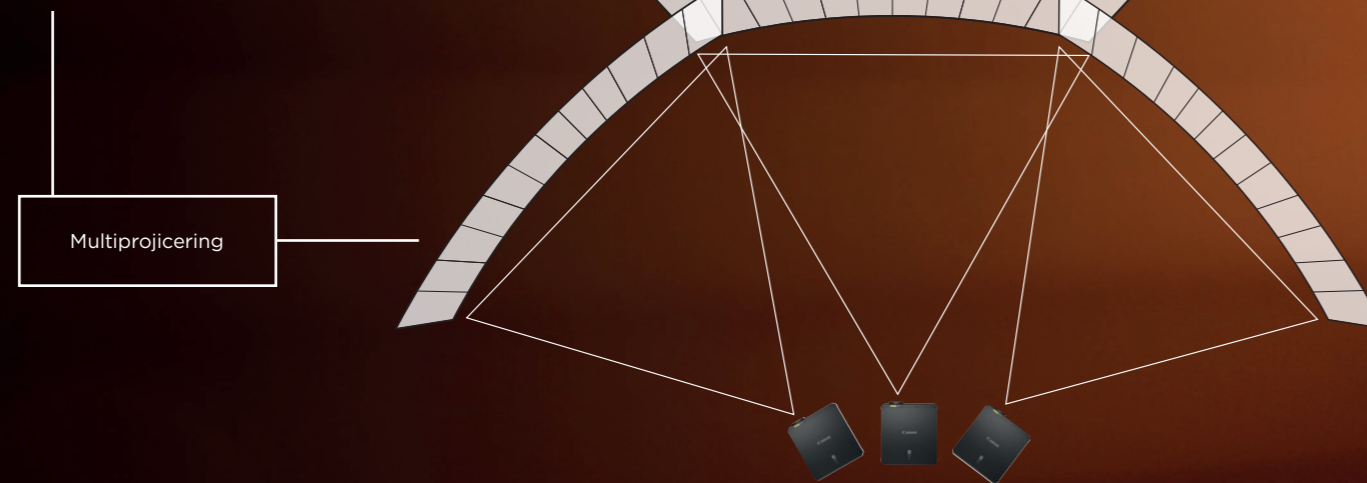

Högpresterande

Projektorn underlättar kreativa installationer med sin unika och högpresterande dubbla videomotor, som ger jämn okomprimerad 4k video på 60 Hz med minskad rörelseoskärpa.

Med stor fast bländare f2,6 blir fokuseringen knivskarp över hela bilden, även på böjda ytor. Projiceringstekniken ger också kontroll över perifer skärpa på kupolformade ytor – perfekt för digital skyltning och simulering.

Smidig multiprojectering

Canons kantjusterings-teknik innebär friktionsfri projectering av flera bilder – idealiskt för enklare projecteringar på böjda ytor, för storskaliga installationer och installationer som har delade skärmar.

Den justerbara laserkällan med halvledarteknik och lång livslängd avger i all tysthet en konstant ljusstyrka i exakt rätt nivå. Ljusstyrkan kan matchas mellan flera projektorer. Lutningskompensation ser till att bilderna blir skarpa och exakta även vid vinklad projectering.