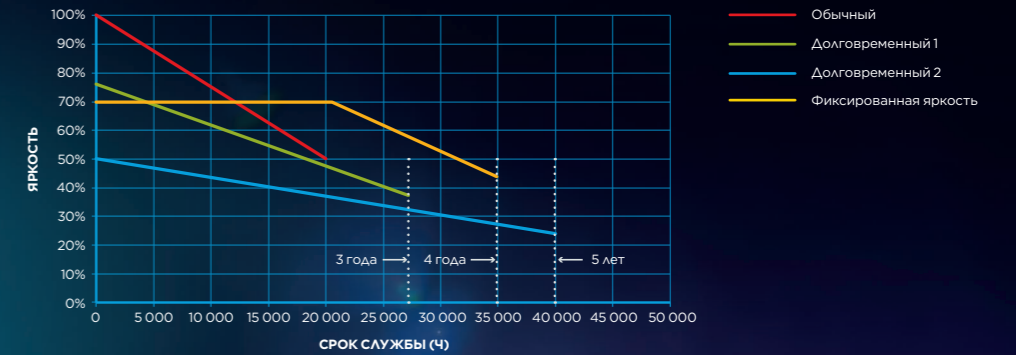

Продолжительный срок службы и постоянная яркость