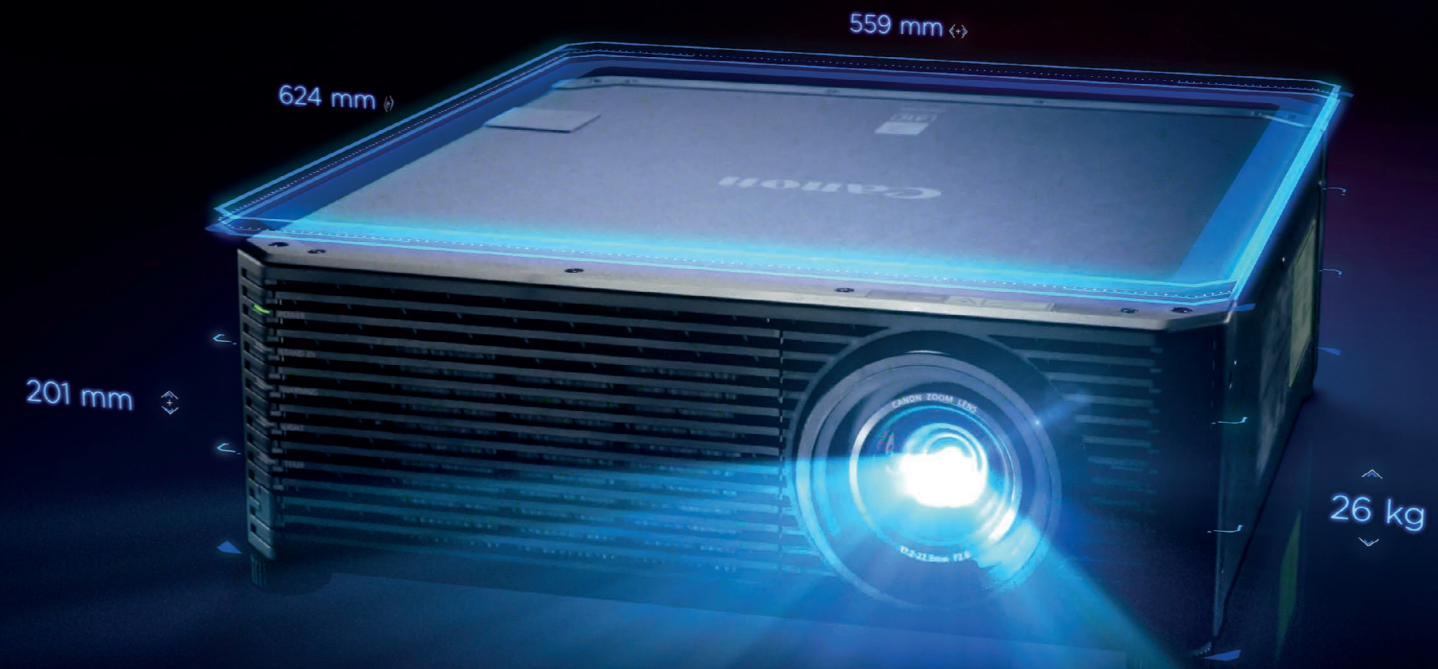

Простое, интуитивно понятное управление

Можно без труда смешивать изображения из различных источников формата 4K, пользуясь множеством входов, включая 4x DVI-D и 2x HDMI 2.0, и воспроизводить 4K-материалы с частотой кадров 60 Гц с помощью одного кабеля HDMI. Полезная для систем симуляции особенность — практически мгновенная реакция, так как задержка составляет всего 16,6 мс. Также имеются специализированные разъемы аудио и управления.

Бесшумность и экономичность

Эксплуатационные расходы сведены к минимуму: потребление электроэнергии составляет всего 470 Вт в экорезиме и 0,4 Вт в режиме ожидания, а лазерный источник света создает уровень шума всего 37 дБ в обычном режиме и 29 дБ в режиме Тихий-2. Воздушный фильтр просто выдвигается для удобной замены даже после установки проектора.

Все возможности подключения

Простое дистанционное управление через компьютер или смарт-устройство благодаря обширному набору каналов подключения, включая совместимость с Crestron, Wi-Fi и Ethernet для интенсивной работы через сеть и от удаленного пульта.

Простая установка

Простота установки и размещения точно на нужном месте благодаря компактности и малому весу — всего 26 кг — открывает широкие творческие возможности.

Достойное качество при умеренной цене

Благоприятное отношение цены к качеству: низкая совокупная стоимость владения и высокая энергоэффективность экономят ваши деньги и уменьшают воздействие на окружающую среду.

Надежность, которой можно доверять

Неприхотливая в обслуживании и способная круглосуточно работать лазерная технология сводит к минимуму время простоя и затраты на обслуживание. Долговечность и надежность XEED 4K600STZ обеспечат прекрасную окупаемость ваших вложений.