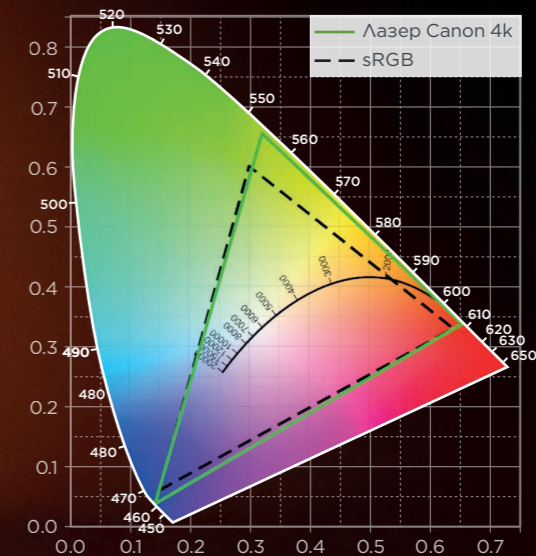

Подлинные цвета

В любых условиях по всей цветовой гамме sRGB цвета воспроизводятся точно, а истинная контрастность 4 000:1 и динамическая контрастность 10 000:1 обеспечивают более правдивые оттенки и более глубокий черный цвет, даже в темных областях.

Кроме того, XEED 4K600STZ поддерживает стандарт цветовой гаммы BT.2020 для специальных областей применения.

Широкая цветовая гамма