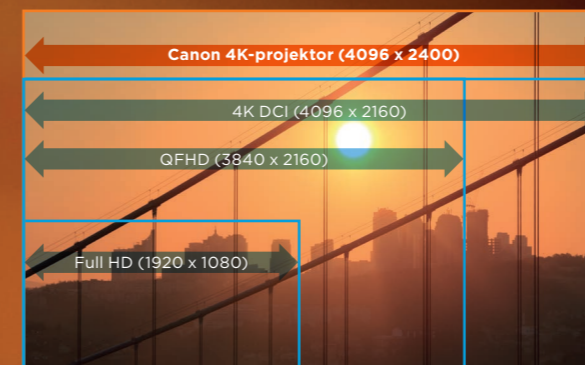

Realistiske 4K-bilder

Gjenskap bilder nøyaktig slik de er ment å bli vist, takket være ekte 4K LCOS-paneler.

Sammenligning av oppløsning

De er verdens minste på kun 0,76 tommer, men gir høyere enn opprinnelig 4K-oppløsning (4096 x 2400 piksler) og stort dynamisk område for eksepsjonell bildekvalitet.