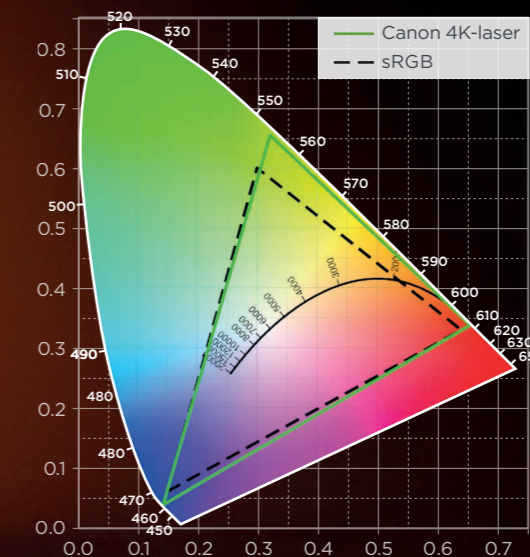

Autentiske farger

Benytt deg av nøyaktig fargegjengivelse i ethvert scenario på tvers av sRGB-fargeskalaen, mens et innebygd kontrastforhold på 4000:1 og en dynamisk kontrast på 10 000:1 sikrer mer realistiske farger og dypere svarttoner, selv i mørke scener.

XEED 4K600STZ støtter også fargeskala-standard BT.2020 for spesielle installasjoner.

Bred fargeskala