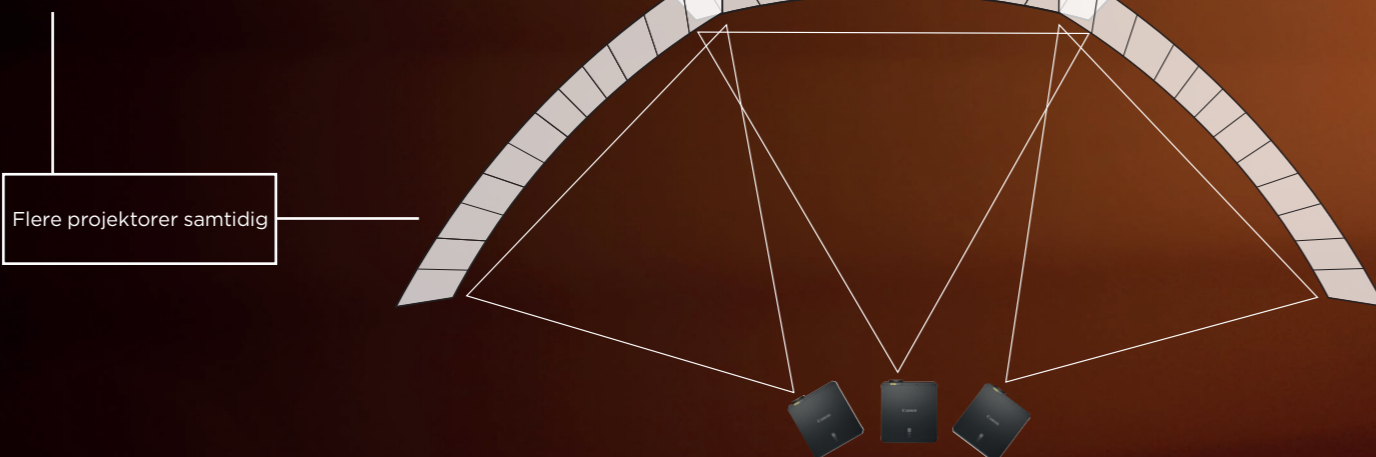

Høy ytelse

Du kan åpne opp for en rekke kreative installasjonsmuligheter med den unike, høyt ytende dobbel video-motoren, som gir jevn, ukomprimert 4K-video ved 60 Hz med reduksjon av bevegelsesuskarphet.

Med en høy, konstant blenderåpning på F2.6 holdes fokuset sylskarpt over hele bildet, selv på krumme overflater. For ytterligere nøyaktighet gir projeksjonsteknologien kontroll over perifert fokus på kuppelformede overflater, som er ideelt for digital skilting og simulering.

Sømløs sammensatt projeksjon

Benytt deg av sømløs projisering av flere bilder – flott for enkle, kurvede overflateprojeksjoner, installasjoner i stor skala og med delt skjerm – takket være Canons kantjusteringsteknologi.

Den justerbare solid-state-laserkilden med lang levetid gir stille, konstant lysstyrke på nøyaktig ønsket nivå og muliggjør lysstyrketilpasning mellom flere projektorer. I mellomtiden bidrar keystone-korrigering av hjørnene til å holde bildene skarpe og presise, selv når du projiserer i vinkel.