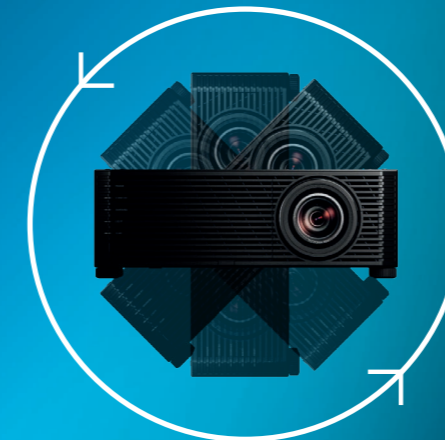

Innebygd fleksibilitet

XEED 4K600STZ er designet for å oppfylle kravene til ethvert installasjonsprosjekt, inkludert stående projeksjon. Den tilbyr 360-graders oppsett og stillestående drift ved kun 29 dB - slik at den kan brukes i alle vinkler samt i miljøer der støy er et problem.