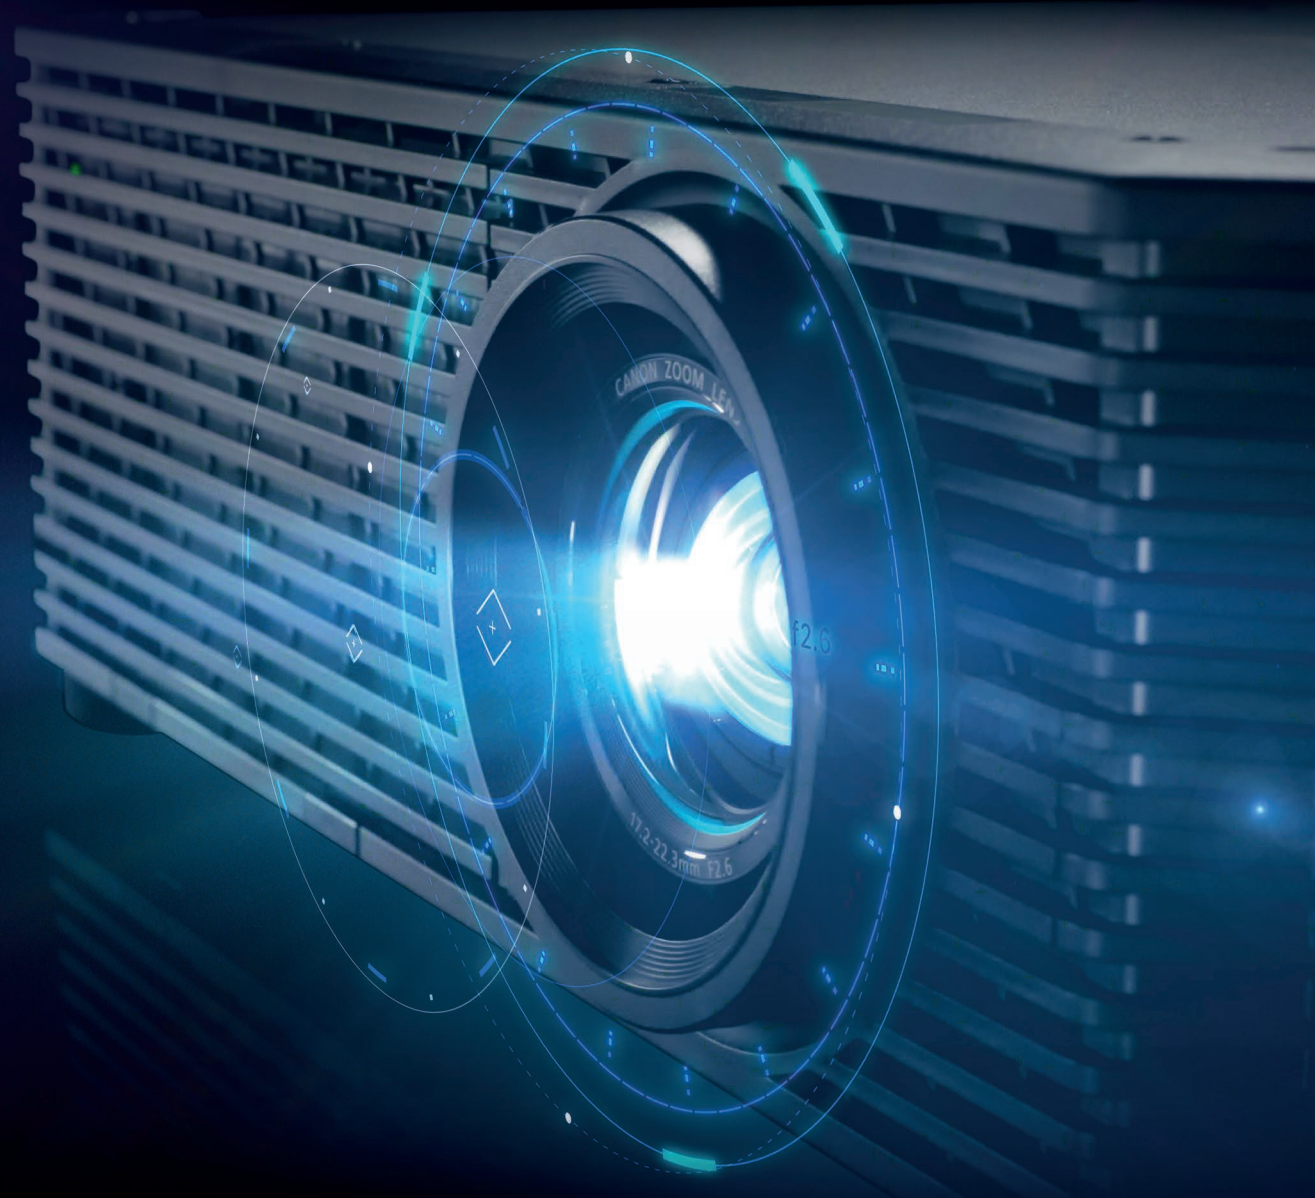

XEED 4K600STZ

Det ypperste innen
4K-laserprojeksjon

Canon

Utnytt den kompakte kraften av 4K-laserprosjeksjon

Bring bilder til liv med Canons kompakte LCOS-installasjonsprojektor med 4K-laser – den innovative XEED 4K600STZ.

Den er liten og lett. Den er dessuten fullpakket med progressiv teknologi samt Canons anerkjente objektivkompetanse, som inspirerer til ubegrenset kreativitet med fantastiske 4K-bilder og overlegen fargekvalitet. Den er designet for maksimal fleksibilitet og er lett å betjene døgnet rundt i opptil 40 000 timer – noe