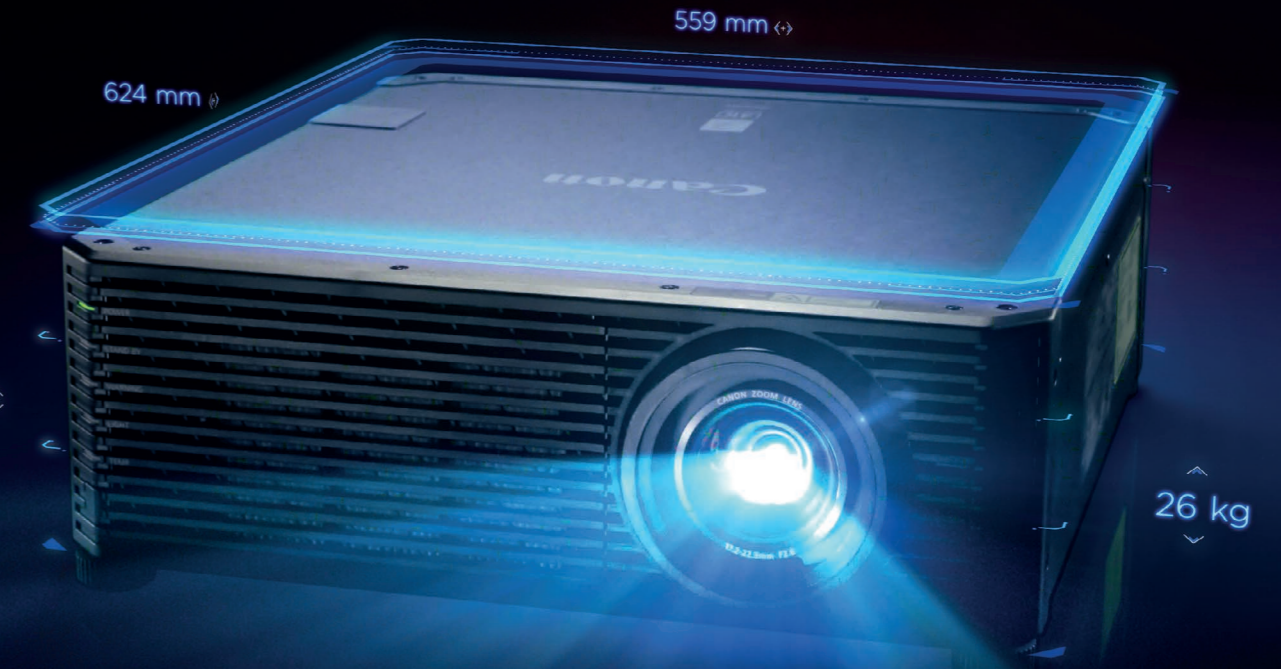

XEED 4K600STZ

Enkel, intuitiv betjening

Du kan enkelt blande bilder fra ulike 4K-kilder med et bredt utvalg av innganger, inkludert 4 x DVI-D og 2 x HDMI 2.0, som tilbyr 4K-innhold projisert ved 60 Hz med en enkelt HDMI-kabel. Simuleringsmiljøer vil dra nytte av den så godt som umiddelbare responstiden, med en forsinkelse på bare 16,6 ms. Dedikerte lyd- og kontrollporter er også inkludert.

Stille og effektiv

Hold driftskostnadene minimale med et energiforbruk på bare 470 W i økomodus og 0,4 W i ventemodus, mens laserlyskilden sikrer stille drift på 37 dB i normal modus og bare 29 dB i Stillemodus 2. Luftfilteret kan ganske enkelt skyves ut – så det er lett å skifte ut, selv mens projektoren er installert.

Fullt tilkoblet

Benytt deg av enkel fjernkontroll via en PC eller en smart enhet takket være et bredt utvalg av sømløse tilkoblingsmuligheter, inkludert Crestron-kompatibilitet, Wi-Fi og Ethernet for kraftige nettverksfunksjoner og ekstern betjening.

Enkel å installere

Projektoren er enkel å installere og plassere nøyaktig der den trengs, og åpner opp for en rekke kreative muligheter med sin kompakt størrelse og lave vekt på bare 26 kg.

Ekte valuta for pengene

Du får ekte valuta for pengene med lave totale eierkostnader samt energieffektivitet, slik at du kan spare penger og redusere følgene for miljøet.

Pålitelighet du kan stole på

Minimer nedetiden og servicekrav med laserteknologi som kan kjøres døgnet rundt og trenger svært lite vedlikehold. XEED 4K600STZ er konstruert for holdbarhet og pålitelighet og gir deg utmerket avkastning på investeringen din.