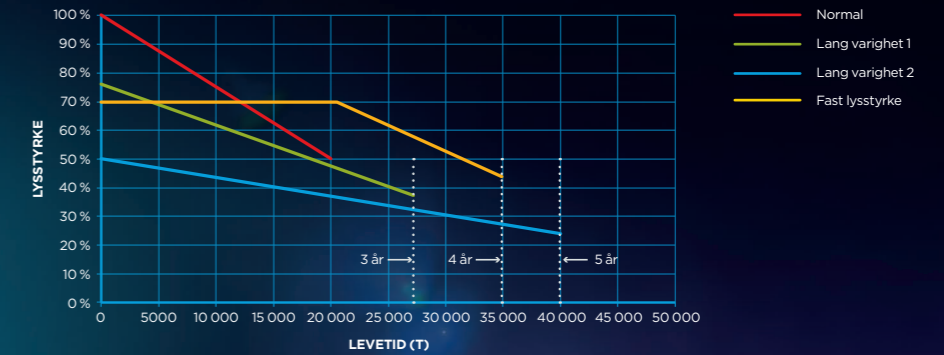

Lang levetid og konstant lysstyrke