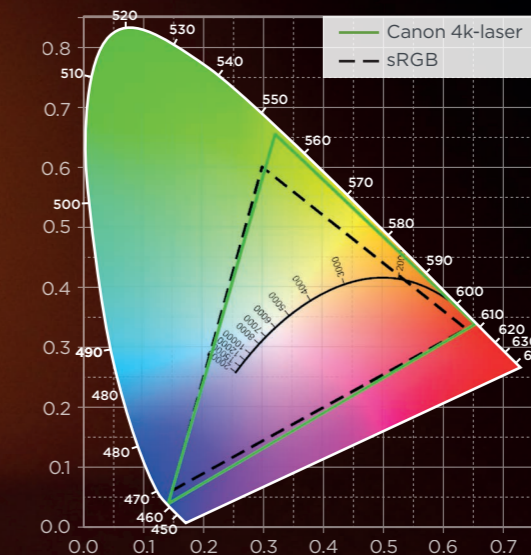

Authentieke kleuren

U bent verzekerd van nauwkeurige kleurproductie in elk scenario over het gehele sRGB-kleurenspectrum, terwijl een native contrastratio van 4.000:1 en een dynamisch contrast van 10.000:1 garant staan voor natuurgetrouwe kleuren en diepere zwarttinten, ook in donkere scènes.

De XEED 4K600STZ biedt daarnaast ondersteuning voor de kleurenspectrumstandaard BT.2020 voor speciale installaties.

Breed kleurenspectrum