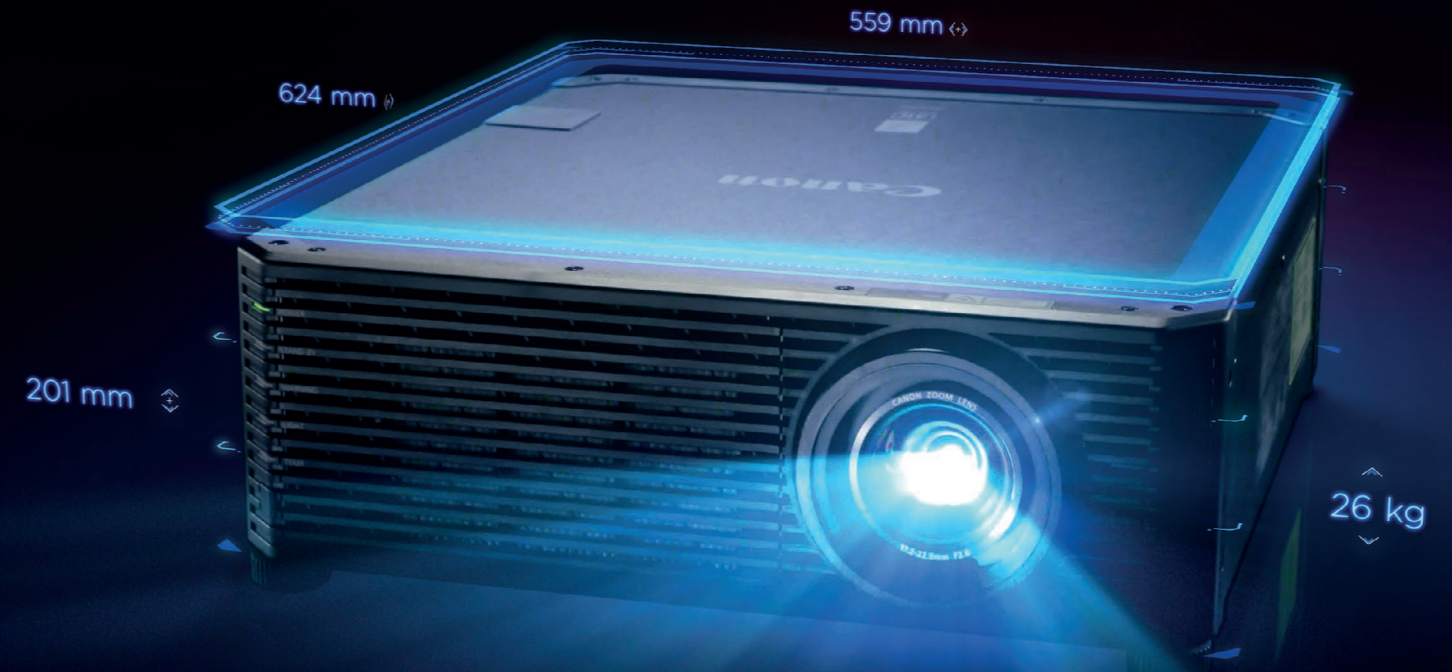

Eenvoudige, intuïtieve bediening

Combineer in een handomdraai beelden uit verschillende 4K-bronnen dankzij een ruime keuze aan ingangen, waaronder vier DVI-D- en twee HDMI 2.0-aansluitingen, en projecteer content uit uiteenlopende 4K-bronnen met 60 Hz via één HDMI-kabel. Simulatieomgevingen profiteren van de bijna directe responstijden met een vertraging van slechts 16,6 ms. De projector beschikt tevens over speciale geluids- en bedieningspoorten.

Stil en efficiënt

Houd de gebruikskosten minimaal dankzij een laag energieverbruik van slechts 470 W in de ecomodus en 0,4 W in stand-by. De laserlichtbron staat garant voor een stille werking met een geluidsniveau van 37 dB in de normale modus en slechts 29 dB in de Quiet-2-modus. Het luchtfilter kan gewoon naar buiten worden geschoven en kan dus gemakkelijk worden vervangen, ook als de projector is geïnstalleerd.

Volop connectiviteitsmogelijkheden

Profiteer van eenvoudige bediening op afstand via een pc, smartphone of tablet dankzij de vele opties voor naadloze connectiviteit zoals Crestron-compatibiliteit, Wi-Fi en Ethernet voor krachtige netwerkfuncties en gebruik op afstand.

Eenvoudig te installeren

Dankzij het compacte ontwerp en een gewicht van slechts 26 kg kan de projector eenvoudig op de juiste plaats worden geïnstalleerd en gepositioneerd, en zijn de creatieve mogelijkheden legio.

Uitstekende prijs-kwaliteit-verhouding

De projector biedt een uitstekende prijs-kwaliteitverhouding, lage eigendomskosten en energiezuinigheid, en dat betekent een besparing van geld en minder impact op het milieu.

Betrouwbaarheid waarop u kunt bouwen

Minimaliseer uw downtime en servicevereisten dankzij onderhoudsarme lasertechnologie die 24/7 kan worden gebruikt. Duurzaamheid en betrouwbaarheid stonden centraal bij de ontwikkeling van de XEED 4K600STZ, met als resultaat een uitstekend rendement op uw investering.