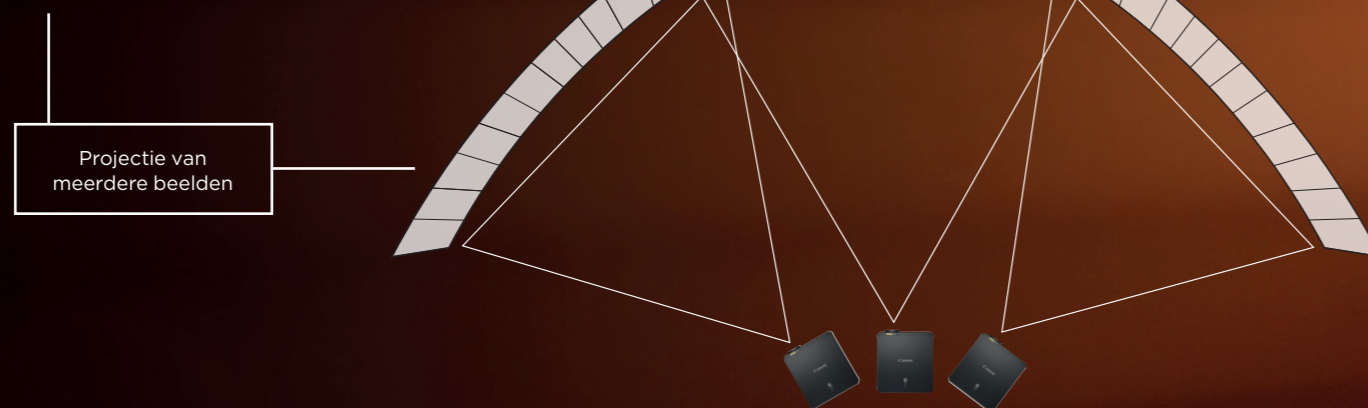

Krachtige prestaties

Open de deur naar vele creatieve installatiemogelijkheden met de unieke, krachtige dual video-engine die zorgt voor vloeiende, ongecomprimeerde 4K 60 Hz-video met verminderde bewegingsonscherpte.

Met een hoge, constante F2.6 blijft het gehele beeld haarscherp, zelfs op gebogen oppervlakken. Voor verdere nauwkeurigheid biedt de projectietechnologie controle over de scherpstelling aan de randen bij ronde oppervlakken, waarmee de projector de ideale keuze is voor digital signage en simulatie.

Ononderbroken projectie van meerdere beelden

Geniet van naadloze projectie van meerdere beelden - perfect voor probleemloze projectie op gebogen oppervlakken, grote en gesplitste scherminstallaties - dankzij Canon's edge blending-technologie.

De duurzame, instelbare solid-state laserbron is stil, zorgt voor constante helderheid op precies het juiste niveau en maakt afstemming van de helderheid tussen meerdere projectoren mogelijk. Met trapeziumfoutcorrectie blijft het beeld scherp en accuraat, zelfs als vanuit een hoek wordt geprojecteerd.

Eenvoudige, nauwkeurige aanpassing

Dankzij de 5-punts aanpassing kunt u pixels in stappen van 0,1 pixel aanpassen voor een vereenvoudigde registratie en kortere insteltijd. Nauwkeurige pixelaanpassing over het hele beeld zorgt ervoor dat de beelden op het hele scherm scherp blijven en maakt perfecte aanpassing van RGB-pixels mogelijk.

DICOM-simulatiemodus

Voor medische onderwijsomgevingen biedt de projector een DICOM-simulatiemodus, waarmee grijstintbeelden worden gegenereerd voor een nauwkeurige reproductie van medische beelden.*

*Niet geschikt voor diagnosedoeleinden.

Wireless bediening op afstand

Tot de functies voor moeiteloze bediening behoren ingebouwde klokfuncties voor geplande in- en uitschakelopties.

De projector beschikt daarnaast over een storingsmeldingssysteem via Wi-Fi dat is verbonden via een telefoon, tablet of pc en waarmee storingen gemakkelijker kunnen worden vastgesteld. Daarnaast is het instellingenmenu van het apparaat op afstand toegankelijk zonder onderbreking van het geprojecteerde beeld.