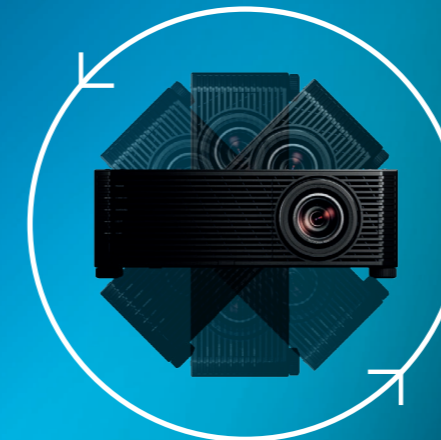

Ingebouwde flexibiliteit

De XEED 4K600STZ is geschikt voor elk installatieproject, ook voor portretprojectie en kan dankzij de 360-graden setup en zeer stille werking (geluidsniveau van slechts 29 dB) worden opgesteld in alle richtingen en in omgevingen waar lawaai een probleem.