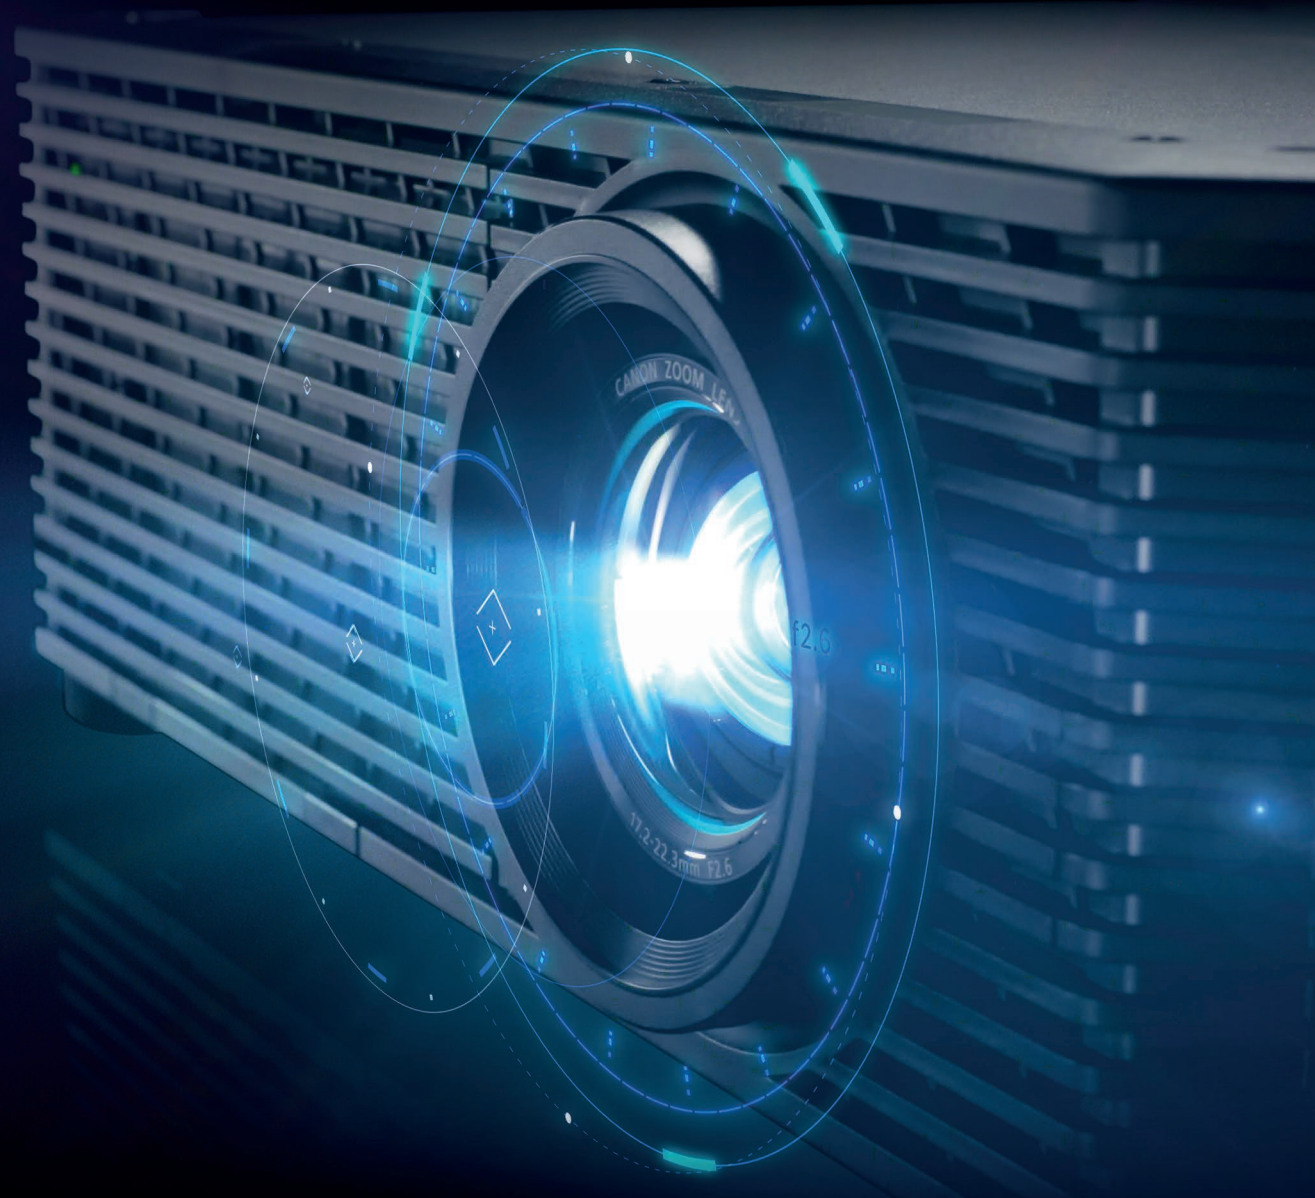

XEED 4K600STZ

De ultieme
keuze voor
4K-laserprojectie

Canon

XEED 4K600STZ

Gebruik de compacte kracht van 4K-laserprojectie

Breng beelden tot leven met de compacte 4k-laser-, LCOS-installatieprojector van Canon: de innovatieve XEED 4K600STZ.

Met deze compacte, lichtgewicht projector komen progressieve technologie en Canon's bewezen ervaring op het gebied van objectieven samen voor onbegrensde creativiteit, adembenemende 4K-beelden en superieure kleurkwaliteit. De XEED 4K600STZ is ontworpen voor maximale flexibiliteit, kan moeiteloos 24/7 worden gebruikt en heeft een gebruiksduur tot

40.000 uur. Daarmee is deze projector ideaal voor kunstgalerieën, digital signage, musea, medisch onderwijs, 360° simulatieomgevingen, bedrijven, onderwijsinstellingen, retail en ontwerpstudio's. Daarnaast is de projector eenvoudig te installeren, bedienen en onderhouden, en biedt hij een uitstekende prijs-kwaliteitverhouding en lage eigendomskosten.