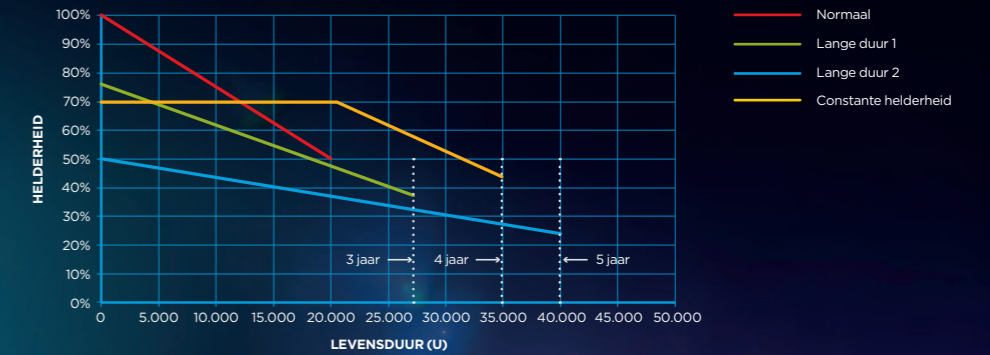

Lange levensduur en constante helderheid