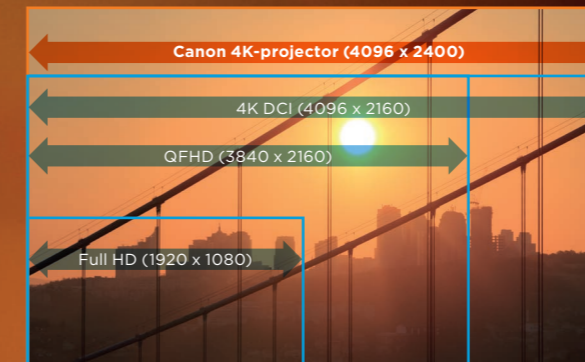

Realistische 4K-beelden

Geef beelden precies weer zoals ze zijn bedoeld met de 4K LCOS-panelen.

Resolutievergelijking

's Werelds kleinste 0,76 inch-klasse panelen bieden een nog hogere native 4K-resolutie (bij 4096 x 2400 pixels) en High Dynamic Range voor een uitzonderlijke beeldkwaliteit.

 **Consistente
helderheid**

Geef uiterst realistische beelden weer op schermen van 40 - 600 inch dankzij consistente helderheid over het gehele zoombereik, en een goede scherptediepte met een constant f/2.6 diafragma. Het beeld blijft tot in de hoeken scherpgesteld en daarmee is de projector perfect voor gebruik op gebogen schermen.