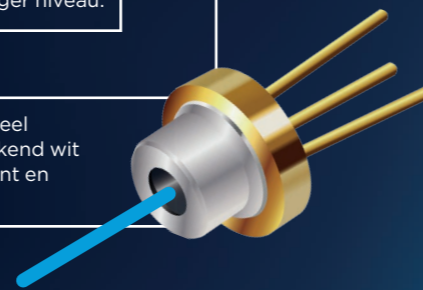

Canon's optische systeem AISYS maakt gebruik van spiegels en prisma's en brengt daarmee miniaturisering naar een hoger niveau.

Een blauwe laser met een geel fosforwiel zorgt voor uitstekend wit licht in een compact, efficiënt en onderhoudsarm systeem.