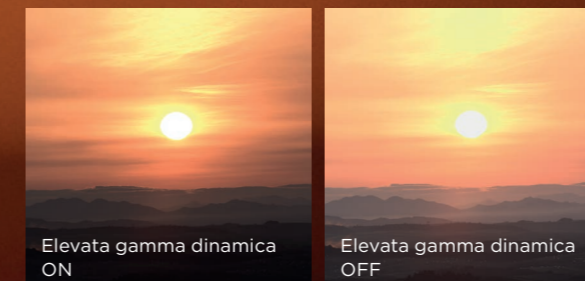

## Immagini 4K realistiche

Riproduci immagini esattamente uguali alle originali, grazie ai pannelli LCOS con risoluzione 4K effettiva.

Confronto tra risoluzioni

Sono i più piccoli proiettori al mondo e offrono una risoluzione nativa 4K (4096 x 2400 pixel), oltre a un'elevata gamma dinamica, per una qualità delle immagini eccezionale.