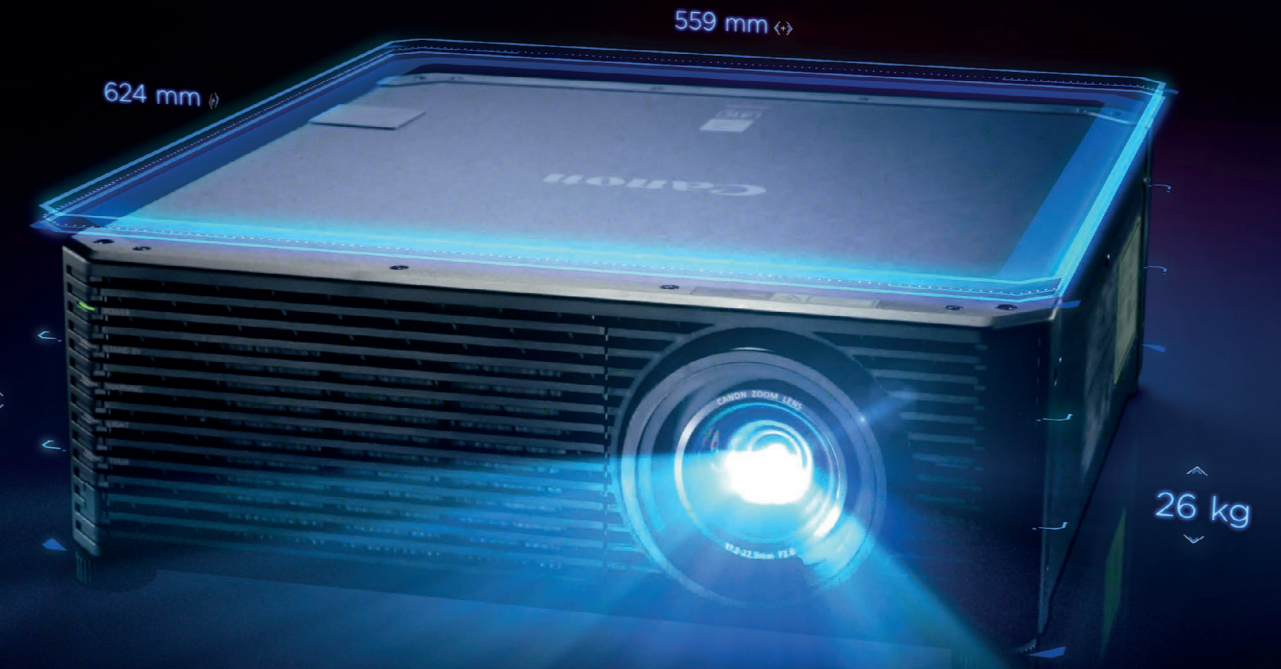

Funzionamento semplice e intuitivo

Abbina facilmente immagini provenienti da diverse sorgenti 4K con una vasta gamma di input, tra cui 4x DVI-D e 2x HDMI 2.0, offrendo contenuti 4K proiettati a 60 Hz con un unico cavo HDMI. Gli ambienti di simulazione beneficeranno del tempo di risposta pressoché istantaneo, con una latenza di soli 16,6 ms. Inoltre, sono presenti anche porte dedicate per l'audio e il controllo.

Silenzioso ed efficiente

Riduci al minimo i costi grazie a un consumo energetico di soli 470 W in modalità Eco e 0,4 W in modalità standby. La sorgente luminosa laser garantisce un funzionamento silenzioso: 37 dB in modalità normale e appena 29 dB in modalità Silenziosa-2. Il filtro dell'aria è estraibile, pertanto risulta semplice da sostituire anche quando il proiettore è installato.

Massima connettività

Semplice controllo remoto tramite PC o dispositivo smart grazie alla vasta gamma di opzioni di connettività immediata, tra cui compatibilità Crestron, Wi-Fi e Ethernet per una connettività di rete ottimizzata e funzionamento remoto.

Semplicità di installazione

Grazie alle dimensioni compatte e al peso ridotto (appena 26 kg), il proiettore è semplice da installare e posizionare nell'esatto punto desiderato, aprendo la strada a infinite opportunità creative.

Ottimo rapporto qualità/prezzo

L'ottimo rapporto qualità/prezzo, il basso costo totale di proprietà e l'efficienza energetica permettono di risparmiare e di ridurre l'impatto ambientale.

Affidabilità garantita

Riduci al minimo i tempi di fermo e gli interventi di assistenza grazie alla tecnologia laser utilizzabile costantemente, che richiede una manutenzione minima. Progettato per durare a lungo e garantire affidabilità, il proiettore XEED 4K600STZ offre un eccellente ritorno sull'investimento.