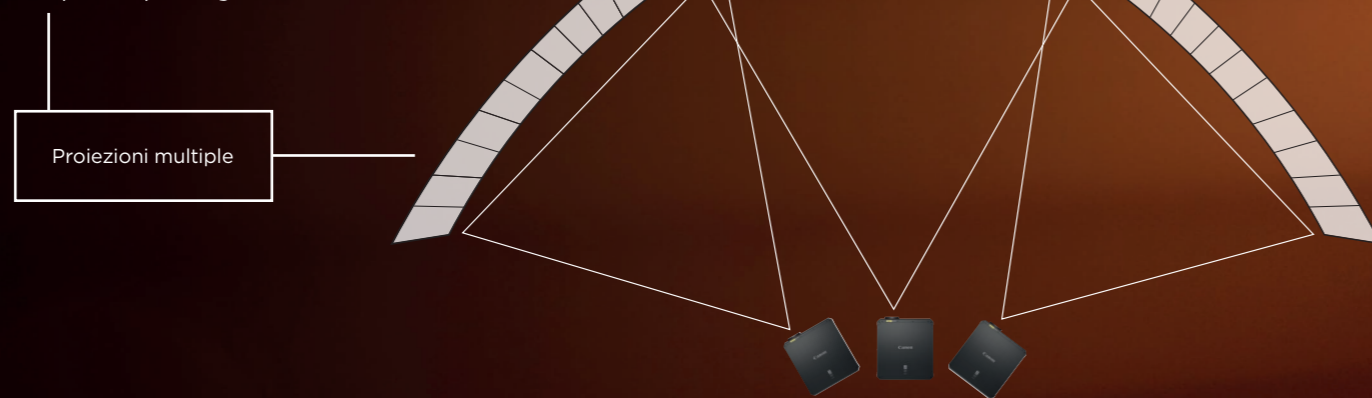

Prestazioni elevate

Scopri una vasta gamma di opportunità di installazioni creative con l'esclusivo doppio motore video ad elevate prestazioni, che offre video nitidi 4K senza compressione a 60 Hz con correzione delle immagini in movimento.

Grazie all'elevato valore costante di apertura (f/2,6), la messa a fuoco è sempre nitidissima in tutta l'immagine, anche sulle superfici curve. Per una maggiore accuratezza, la tecnologia di proiezione offre inoltre il controllo sulla messa a fuoco periferica in superfici a cupola, una funzionalità ideale per segnaletica digitale e simulazioni.

Proiezione armoniosa di più immagini

Sfrutta la proiezione armoniosa di più immagini, eccellente per proiezioni semplici su superfici curve e installazioni su larga scala con più schermi, grazie alla tecnologia Edge Blending di Canon.

La sorgente luminosa laser a stato solido, regolabile e di lunga durata, offre una luminosità costante all'esatto livello desiderato, con scarsa rumorosità, e permette di impostare la stessa luminosità su più proiettori. Inoltre, la correzione della distorsione degli angoli aiuta a mantenere la nitidezza e la precisione delle immagini da qualunque angolazione.