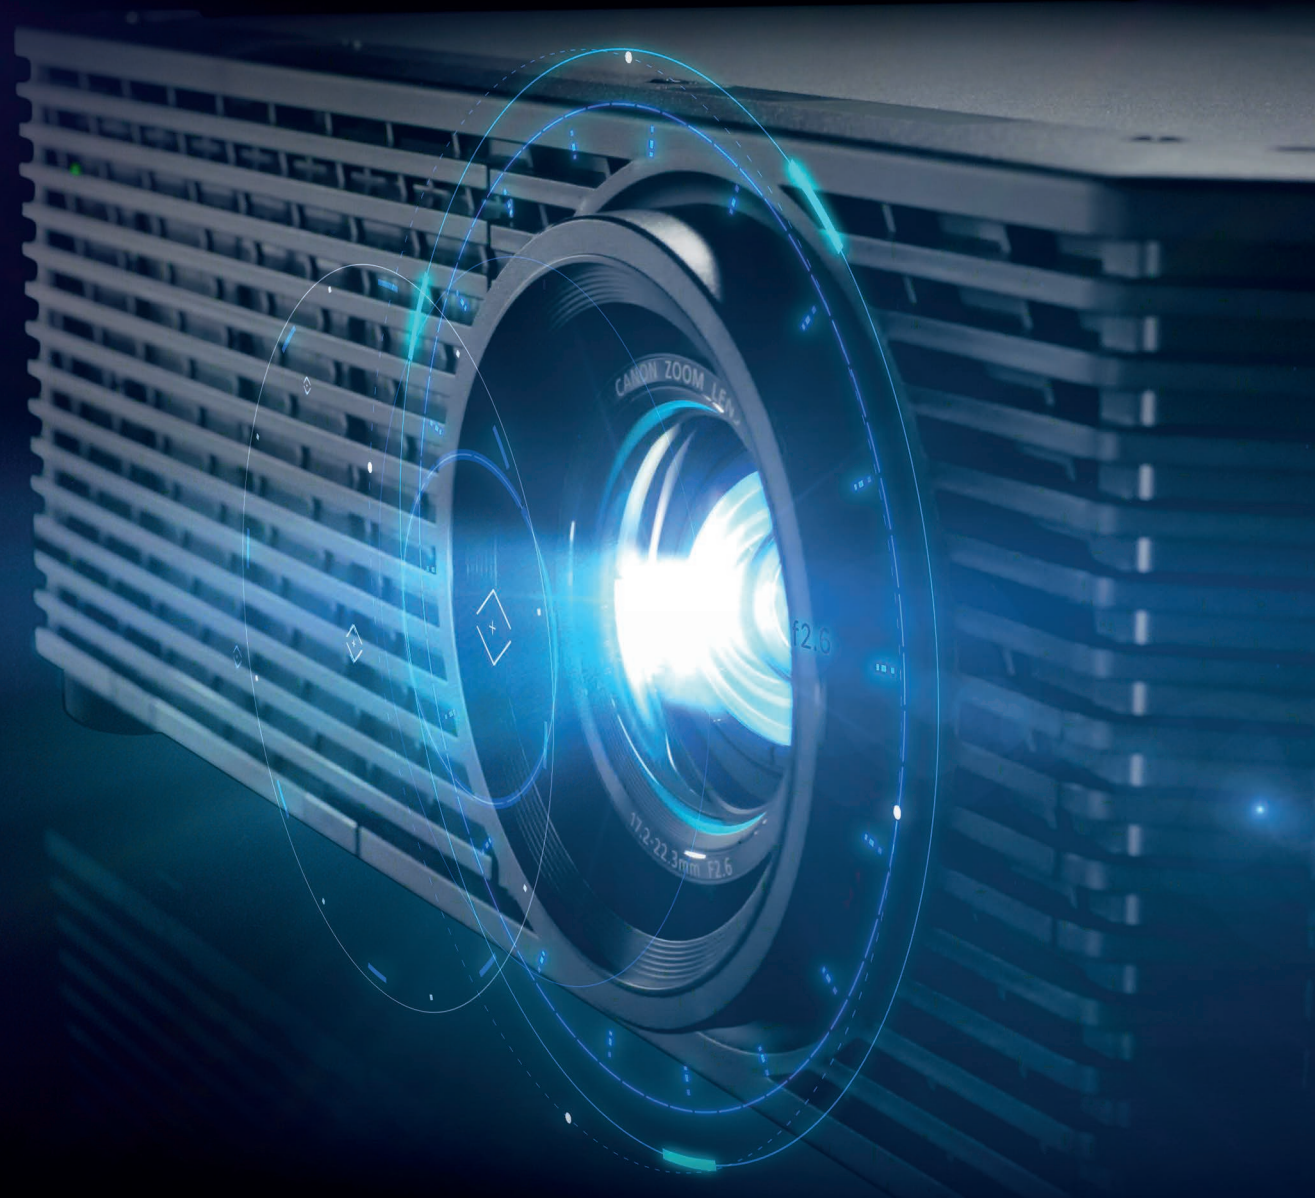

# XEED 4K600STZ

La più evoluta  
tecnologia di  
proiezione laser 4K

**Canon**

## Sfrutta la potenza compatta della proiezione laser 4K

Dai vita alle immagini con il compatto proiettore LCOS da installazione di Canon, l'innovativo XEED 4K600STZ con tecnologia laser 4K.

Piccolo e leggero, dispone di tecnologie all'avanguardia. Si avvale della lunga esperienza di Canon nel campo degli obiettivi per incoraggiare una creatività senza limiti, grazie a immagini mozzafiato 4K e qualità del colore superiore. Studiato per offrire la massima flessibilità, può funzionare ininterrottamente fino a un massimo di 40.000 ore.

**Eccellente simulazione**

Crea ambienti di simulazione affidabili e flessibili grazie alle dimensioni compatte e al peso ridotto, che consentono di installare più proiettori in uno spazio limitato. Ottimizza il tempo a disposizione per la simulazione con una sorgente luminosa laser sempre attiva.