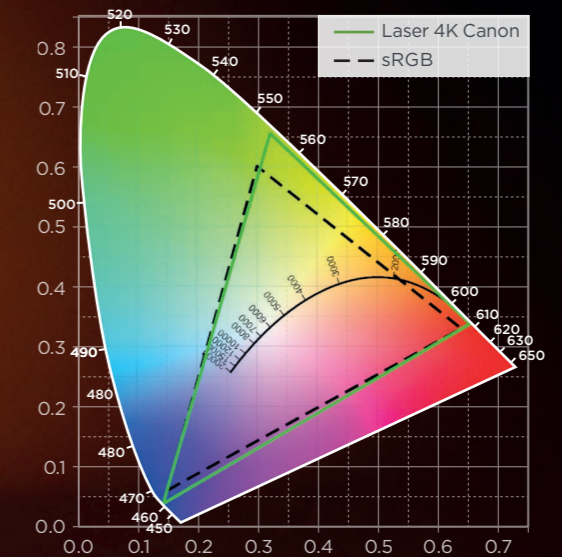

Colori autentici

Riproduzione accurata dei colori in qualsiasi scenario tramite lo spazio colore sRGB. Il rapporto di contrasto nativo 4.000:1 e il contrasto dinamico 10.000:1 assicurano colori più autentici e neri più intensi, anche con immagini scure.

Il modello XEED 4K600STZ supporta anche lo standard dello spazio colore BT.2020 per installazioni specializzate.

Ampio spazio colore