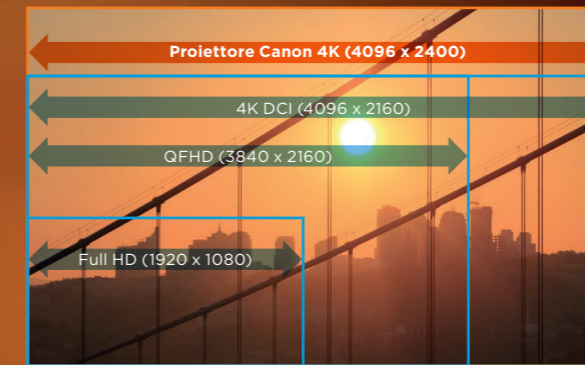

## Regolazione semplice e accurata

La regolazione in cinque punti a incrementi di 0,1 pixel semplifica il processo di regolazione e riduce i tempi di configurazione. Grazie alla regolazione accurata dei pixel dell'intera immagine, la nitidezza delle immagini è mantenuta su tutto lo schermo, consentendo un perfetto allineamento del pannello RGB.

## Immagini 4K realistiche

Riproduci immagini esattamente uguali alle originali, grazie ai pannelli LCOS con risoluzione 4K effettiva.

Confronto tra risoluzioni

Sono i più piccoli proiettori al mondo e offrono una risoluzione nativa 4K (4096 x 2400 pixel), oltre a un'elevata gamma dinamica, per una qualità delle immagini eccezionale.