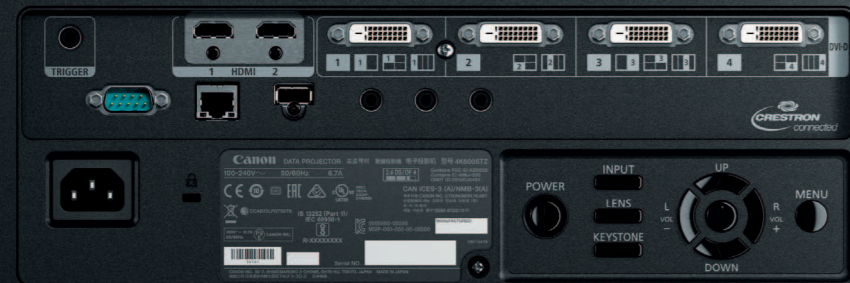

Funzionamento semplice e intuitivo

Abbina facilmente immagini provenienti da diverse sorgenti 4K con una vasta gamma di input, tra cui 4x DVI-D e 2x HDMI 2.0, offrendo contenuti 4K proiettati a 60 Hz con un unico cavo HDMI. Gli ambienti di simulazione beneficeranno del tempo di risposta pressoché istantaneo, con una latenza di soli 16,6 ms. Inoltre, sono presenti anche porte dedicate per l'audio e il controllo.

Silenzioso ed efficiente

Riduci al minimo i costi grazie a un consumo energetico di soli 470 W in modalità Eco e 0,4 W in modalità standby. La sorgente luminosa laser garantisce un funzionamento silenzioso: 37 dB in modalità normale e appena 29 dB in modalità Silenziosa-2. Il filtro dell'aria è estraibile, pertanto risulta semplice da sostituire anche quando il proiettore è installato.

Massima connettività

Semplice controllo remoto tramite PC o dispositivo smart grazie alla vasta gamma di opzioni di connettività immediata, tra cui compatibilità Crestron, Wi-Fi e Ethernet per una connettività di rete ottimizzata e funzionamento remoto.

Semplicità di installazione

Grazie alle dimensioni compatte e al peso ridotto (appena 26 kg), il proiettore è semplice da installare e posizionare nell'esatto punto desiderato, aprendo la strada a infinite opportunità creative.

Ottimo rapporto qualità/prezzo

L'ottimo rapporto qualità/prezzo, il basso costo totale di proprietà e l'efficienza energetica permettono di risparmiare e di ridurre l'impatto ambientale.

Affidabilità garantita

Riduci al minimo i tempi di fermo e gli interventi di assistenza grazie alla tecnologia laser utilizzabile costantemente, che richiede una manutenzione minima. Progettato per durare a lungo e garantire affidabilità, il proiettore XEED 4K600STZ offre un eccellente ritorno sull'investimento.