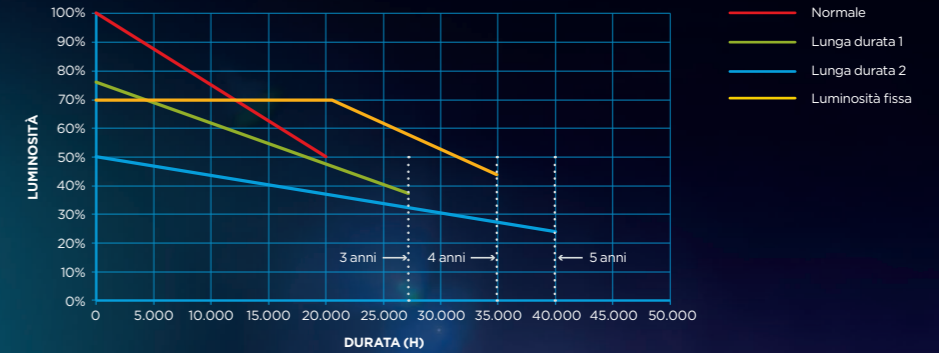

Lunga durata e luminosità costante