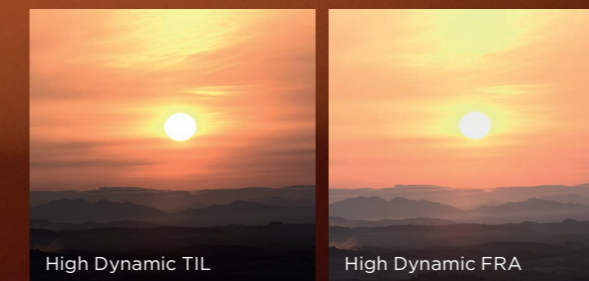

Autentiske farver

Nyd nøjagtig farvegengivelse i alle situationer på tværs af sRGB-farverummet, mens en 4000:1 native kontrastforhold og 10000:1 dynamisk kontrast sikrer mere virkelighedstro farver og tættere sort, selv i mørke scener.