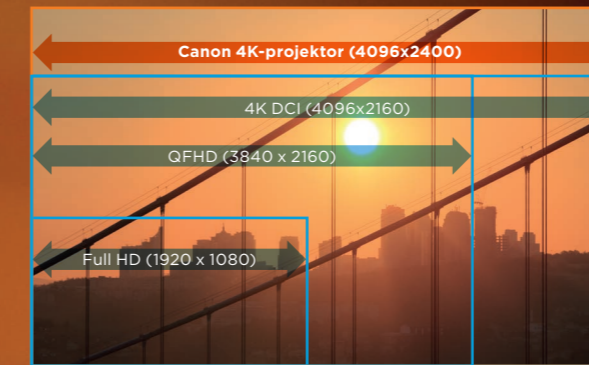

Realistiske 4K-billeder

Gengiv billeder, lige præcis som de er beregnet til at blive set, takket være ægte 4K LCOS-paneler.

Sammenligning af opløsning

Med en størrelse på kun 0,76" er de verdens mindste, men de leverer en højere end native 4K-opløsning (4.096 x 2.400 pixels) og et højt dynamikområde, hvilket giver exceptionel billedkvalitet.