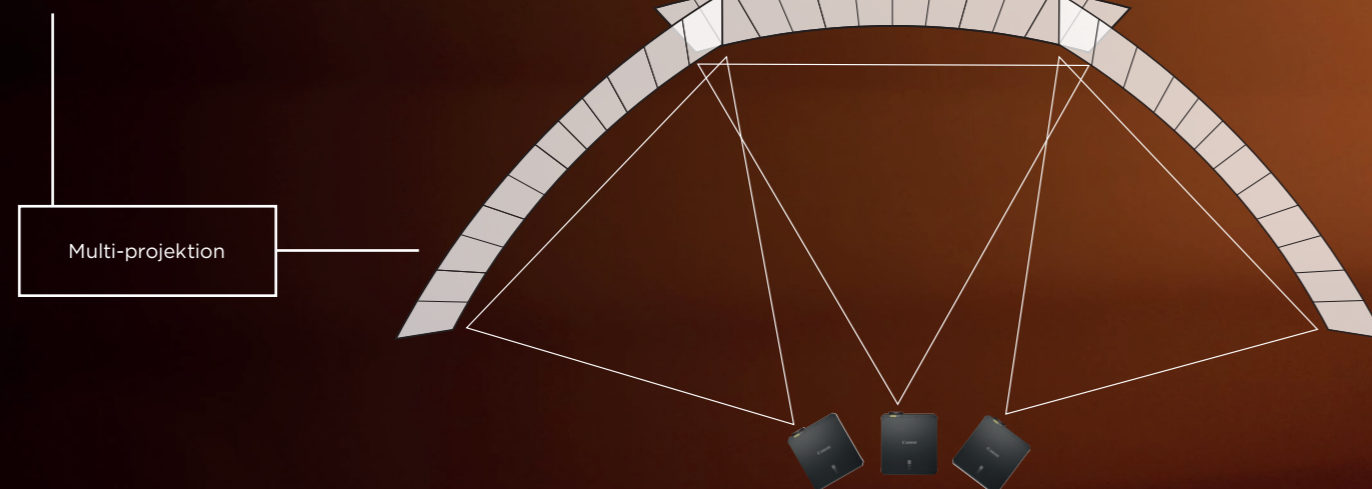

Høj ydeevne

Åbn for en række kreative installationsmuligheder med denne unikke, højtydende, dual video-enhed, som fremstiller jævn, ukomprimeret 4K-video ved 60Hz med 'motion blur'-reduktion.

Med en fast f/2.6-blænde holdes fokus knivskarpt i hele billedet, selv på buede overflader. For endnu mere nøjagtighed giver projektionsteknologien kontrol over fokus helt ud til kanten på hvælvede overflader, hvilket er ideelt til digital skiltning og simulering.

Perfekt multi-projektion

Canons edge blending-teknologi gør det enkelt at projicere flere billeder – perfekt til projektioner på enkle, buede overflader, store installationer, eller hvor der bruges flere skærme.

Den holdbare, justerbare faststoflaser giver en konstant lysstyrke ved præcis det ønskede niveau og giver mulighed for at matche lysstyrke mellem projektorer. Samtidig hjælper firehjørners keystone-korrektion med at holde jeres billeder skarpe og præcise, selv ved projektion fra en vinkel.