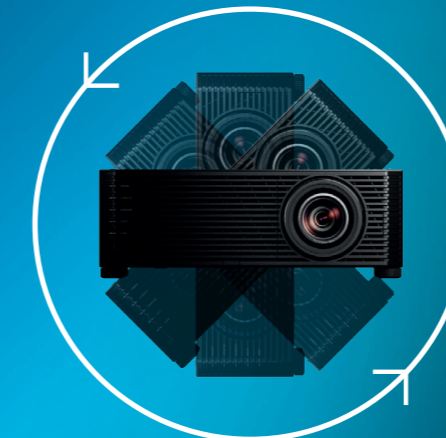

Indbygget fleksibilitet

XEED 4K600STZ er designet til at imødekomme ethvert installationsprojekt, herunder portrætprojektion, og byder på en 360-graders installation og støjsvag drift ved kun 29 dB – så den kan bruges i alle retninger og steder, hvor der skal være stille.