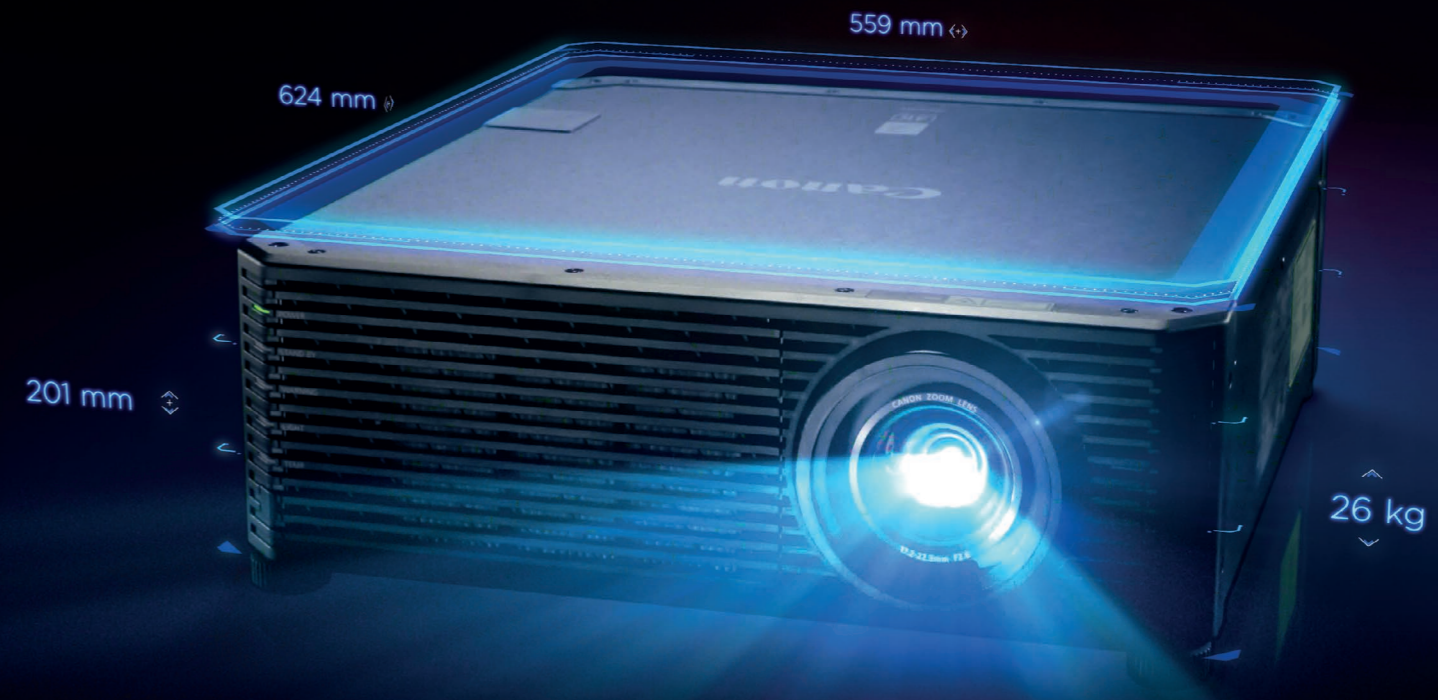

XEED 4K600STZ

Enkel, intuitiv betjening

I kan blande billeder fra forskellige 4K-kilder uden besvær med en række forskellige indgange, herunder 4x DVI-D og 2x HDMI 2.0, som leverer 4K-indhold, der er projekteret ved 60 Hz, med et enkelt HDMI-kabel. Simuleringsmiljøer vil drage fordel af den utroligt hurtige reaktionstid, med en forsinkelse på blot 16,6 ms. Derudover er der dedikerede lyd- og kontrolporte på projektoren.

Effektiv og støjsvag

Hold driftsomkostningerne nede på et minimum med et energiforbrug på kun 470 W i Eco Mode og 0,4 W i standby, mens laserlyskilden sikrer støjsvag drift på 37 dB i Normal mode og blot 29 dB i Quiet-2 mode. Luftfiltret skubbes let ud – så det er enkelt at skifte ud, selv når projektoren er monteret.

Fuldt tilsluttet

Få glæde af den enkle fjernbetjening fra en computer eller mobil enhed med en bred vifte af enkle tilslutningsmuligheder, herunder Crestron-kompatibilitet, Wi-Fi og Ethernet for effektiv netværks- og fjernbetjening.

Let at installere

Projektoren kan installeres og monteres, lige hvor I ønsker det, takket være dens kompakte størrelse og vægt på kun 26 kg, så I kan anvende den til en række kreative muligheder.

Ægte valuta for pengene

Dens lave ejeromkostninger giver jer virkelig valuta for pengene, og dens energieffektivitet er med til at spare jer penge og reducere påvirkningen på miljøet.

100 % driftssikker

Minimér nedetiden og jeres servicebehov med laserteknologi, der ikke kræver meget vedligeholdelse, og som kan være i drift døgnet rundt. XEED 4K600STZ er bygget med henblik på holdbarhed og driftssikkerhed og vil give jer et fremragende investeringsafkast.