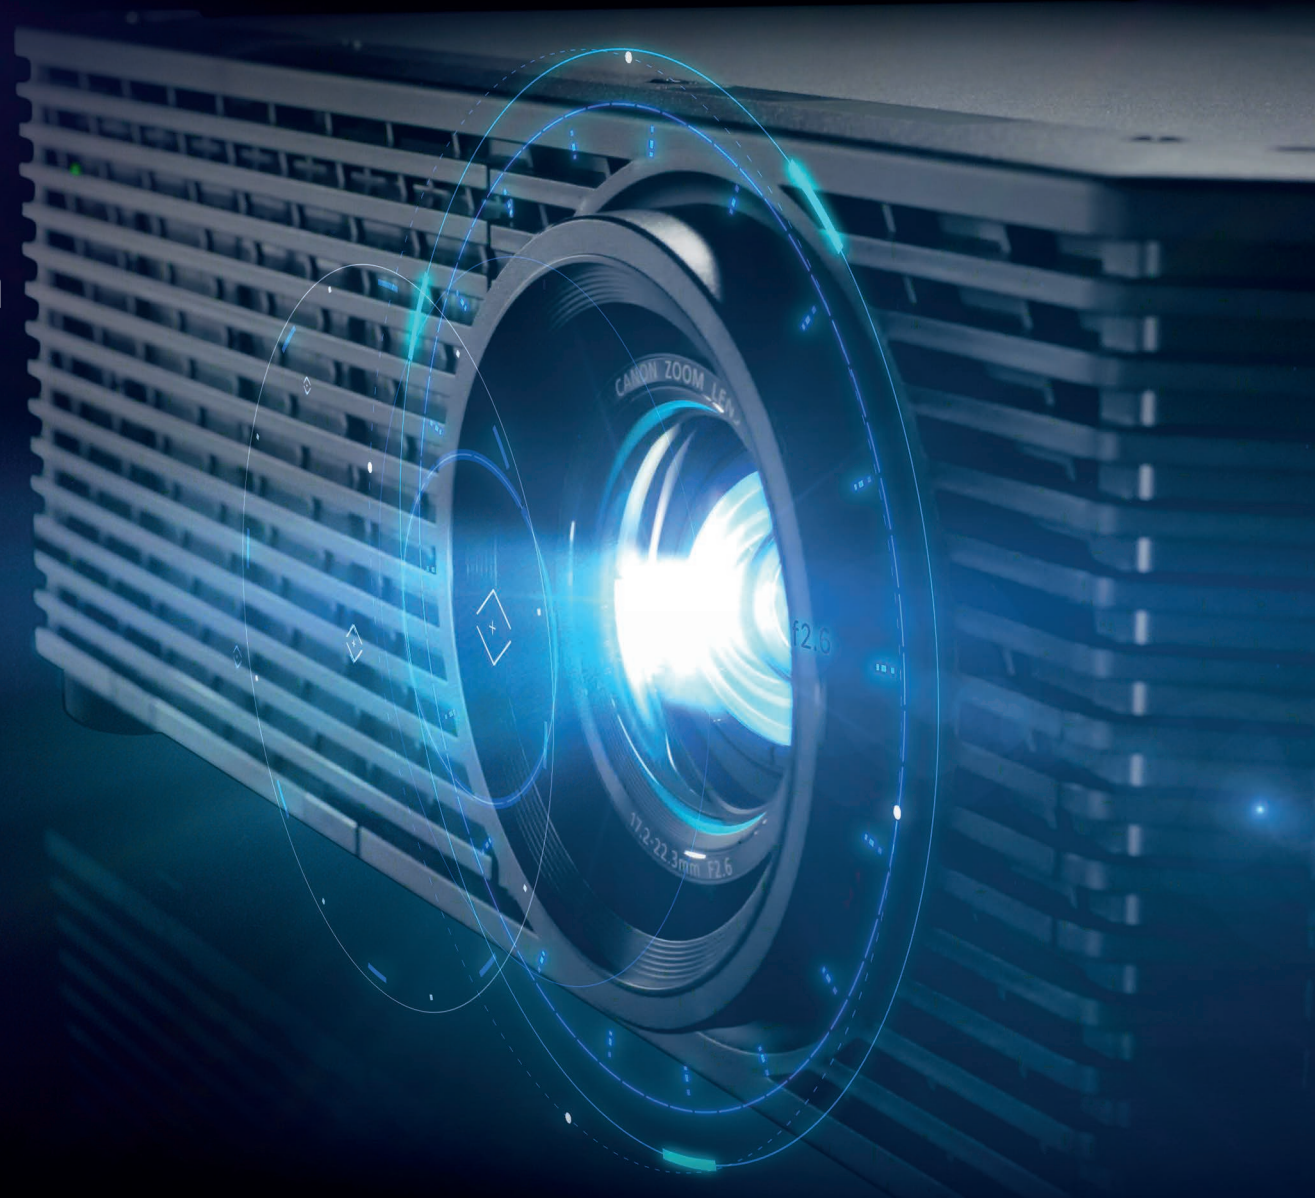

XEED 4K600STZ

Det ultimative inden
for 4K-laserprojektion

Canon

Udnyt den kompakte styrke ved 4K-laserprojektion

Væk alt jeres billedmateriale til live med Canons kompakte 4K LCOS-installationsprojektor – den innovative XEED 4K600STZ.

Denne lille og lette projektor er spækket med progressive teknologier og anvender Canons anerkendte objektiver, som giver jer ubegrænsede kreative muligheder, forbløffende 4K-billeder og overlegen farvekvalitet. Den er utrolig fleksibel og kan køre døgnet rundt i op til 40.000 timer uden besvær. Dette gør den perfekt til kunstgallerier,