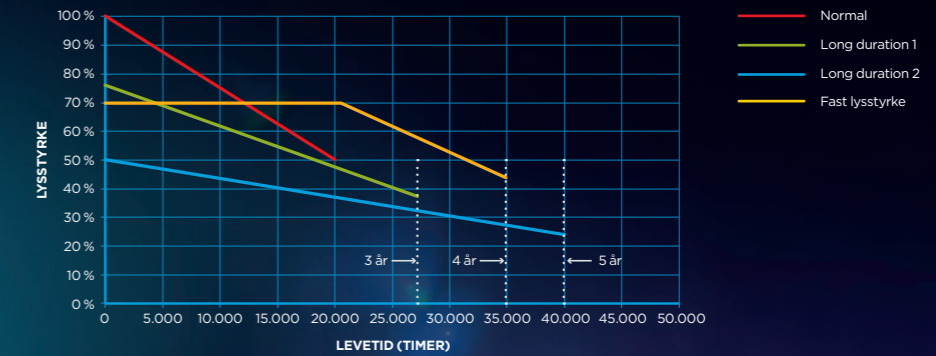

Lang levetid og konstant lysstyrke