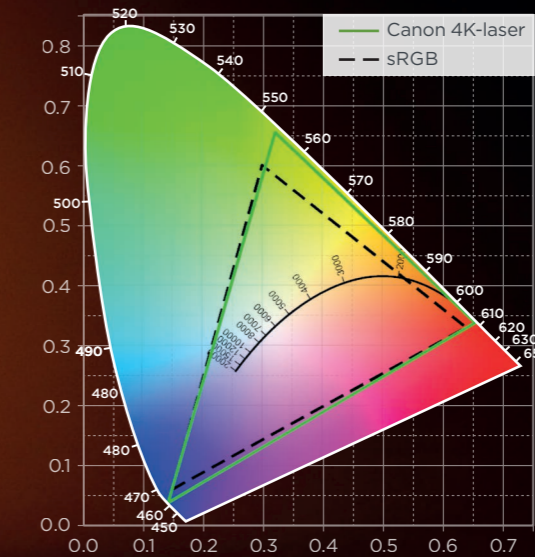

Realistiske 4K-billeder

Gengiv billeder, lige præcis som de er beregnet til at blive set, takket være ægte 4K LCOS-paneler.

Sammenligning af opløsning

Med en størrelse på kun 0,76" er de verdens mindste, men de leverer en højere end native 4K-opløsning (4.096 x 2.400 pixels) og et højt dynamikområde, hvilket giver exceptionel billedkvalitet.

Autentiske farver

Nyd nøjagtig farvegengivelse i alle situationer på tværs af sRGB-farverummet, mens en 4000:1 native kontrastforhold og 10000:1 dynamisk kontrast sikrer mere virkelighedstro farver og tættere sort, selv i mørke scener.

XEED 4K600STZ understøtter også farverumsstandarden BT.2020 for specialiserede installationer.

Stort farverum

Avanceret 4K zoomobjektivteknologi

Designet af Canon til at
imødekomme jeres kreative behov

**Førsteklasses
optik**