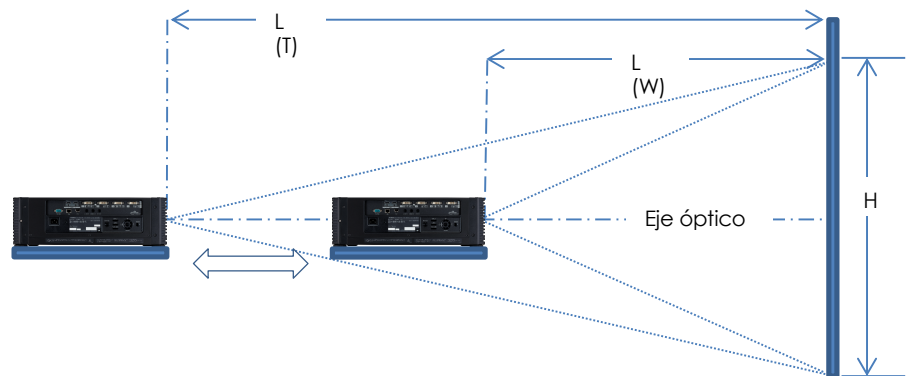

XEED 4K501ST

Entornos médicos, de simulación, visualización, museos y estudios de diseño podrán disfrutar de impresionantes imágenes 4K con el XEED 4K501ST.

Disfruta de la máxima calidad de imagen y flexibilidad con el proyector para instalaciones 4K (4.096 x 2.400) más pequeño* del mercado, con un peso de solo 18 kg. Sus 5.000 lúmenes, sus paneles LCOS 4K y los objetivos 4K de Canon proporcionan impresionantes resultados.

* Correcto en el momento de la publicación

Fecha de inicio de venta: Octubre de 2016

Tablas de distancia de proyección

Tamaño de la imagen (4.096 x 2.400)			Distancia de proyección en metros	
Pulgadas	Anchura (m)	Altura (m)	Angular	Telefoto
40	0,9	0,5	0,9	1,1
60	1,3	0,8	1,3	1,7
80	1,8	1	1,8	2,3
100	2,2	1,3	2,2	2,9
120	2,6	1,5	2,7	3,5
140	3,1	1,8	3,1	4,1
160	3,5	2,1	3,6	4,7
180	3,9	2,3	4	5,3
200	4,4	2,6	4,5	5,8
220	4,8	2,8	4,9	6,4
240	5,3	3,1	5,4	7
260	5,7	3,3	5,9	7,6
280	6,1	3,6	6,3	8,2
300	6,6	3,9	6,8	8,8
350	7,7	4,5	7,9	10,3
400	8,8	5,1	9	11,8
450	9,9	5,8	10,2	13,2
500	11	6,4	11,3	14,7
550	12,1	7,1	12,4	16,2
600	13,2	7,7	13,6	17,7