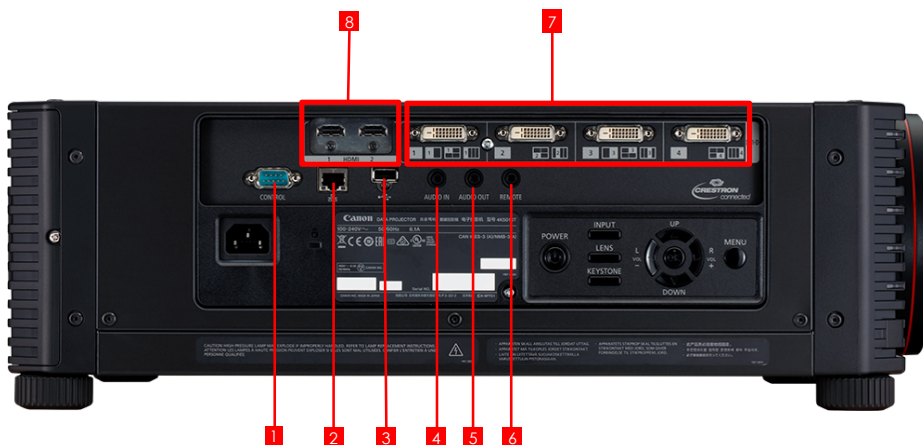

HDMI 1x2

1.280 x 480, 1.440 x 480, 1.440 x 576, 2.560 x 720, 3.840 x 1080, 2.560 x 1.600, 3.840 x 2.160, 4.096 x 2.160, 3.200 x 2.400*, 3.840 x 2.400* (EDID no compatible)
5,0 W, monaural

Altavoz incorporado

PUERTOS Y CONECTORES

MECANISMOS

Mecanismo de elevación	Cuatro pies giratorios, extensión de longitud de 12 mm

OTROS PARÁMETROS

Dimensiones (An. x Al. x Pr.)	470 mm x 175 mm x 533,5 mm
Peso	18 kg
Fuente de alimentación	100 - 240 V de CA a 50/60 Hz
Consumo eléctrico (Normal)	Potencia completa: 600 W / Modo de ahorro de energía: 475 W Red con baja potencia: 0,8 W / Red desactivada: 0,4 W
Consumo eléctrico (En espera)	Modo normal: 39 dBA / Modo de ahorro de energía: 34 dBA
Nivel de ruido	De 0 °C a +40 °C (del 20 % al 85 % de humedad relativa)
Entorno de funcionamiento	De -20 °C a +60 °C
Entorno de almacenamiento	3 años

Notas a pie de página

*Modo de funcionamiento del panel establecida en 4.096 x 2.400

Advertencias

Todos los datos están basados en los métodos de prueba estándar de Canon, salvo que se indique lo contrario.
Sujeto a cambios sin previo aviso.

1. 1 Dsub de 9 patillas RS232C
2. 2 Conector de red RJ-45
3. 3 USB de tipo A
4. 4 Miniclavija estéreo de entrada de audio
5. 5 Miniclavija estéreo de salida de audio
6. 6 Mando a distancia con cable
7. 7 4 DVI-D (Dual link)
8. 8 2 HDMI 2,0