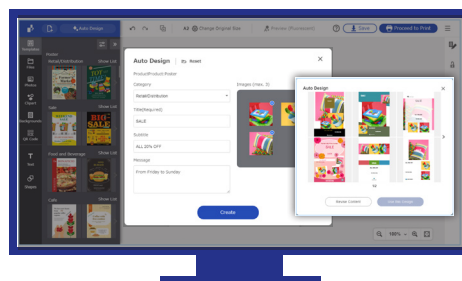

## CRÉEZ DES AFFICHES INCROYABLES AVEC VOTRE IMPRIMANTE CANON

Vous avez besoin d’aide pour vos conceptions ? La version en ligne de PosterArtist regorge de mises en page, de modèles, de polices de caractères et d’illustrations qui vous permettront de concevoir votre propre affiche de manière simple et amusante. Même pour les concepteurs professionnels et les entreprises d’impression, PosterArtist peut inspirer la créativité et faire gagner un temps précieux.

Choisissez un modèle et personnalisez-le en modifiant les polices, les couleurs et bien plus encore.

POLICES DE CARACTÈRES

COULEURS

PHOTOS

CLIPARTS

MISE EN PAGE

La fonction de conception automatique « Auto Design » vous permet de choisir parmi différentes dispositions pour créer une conception unique. Il vous suffit d’entrer la catégorie et le titre de votre publicité, puis d’insérer vos images parfaites.