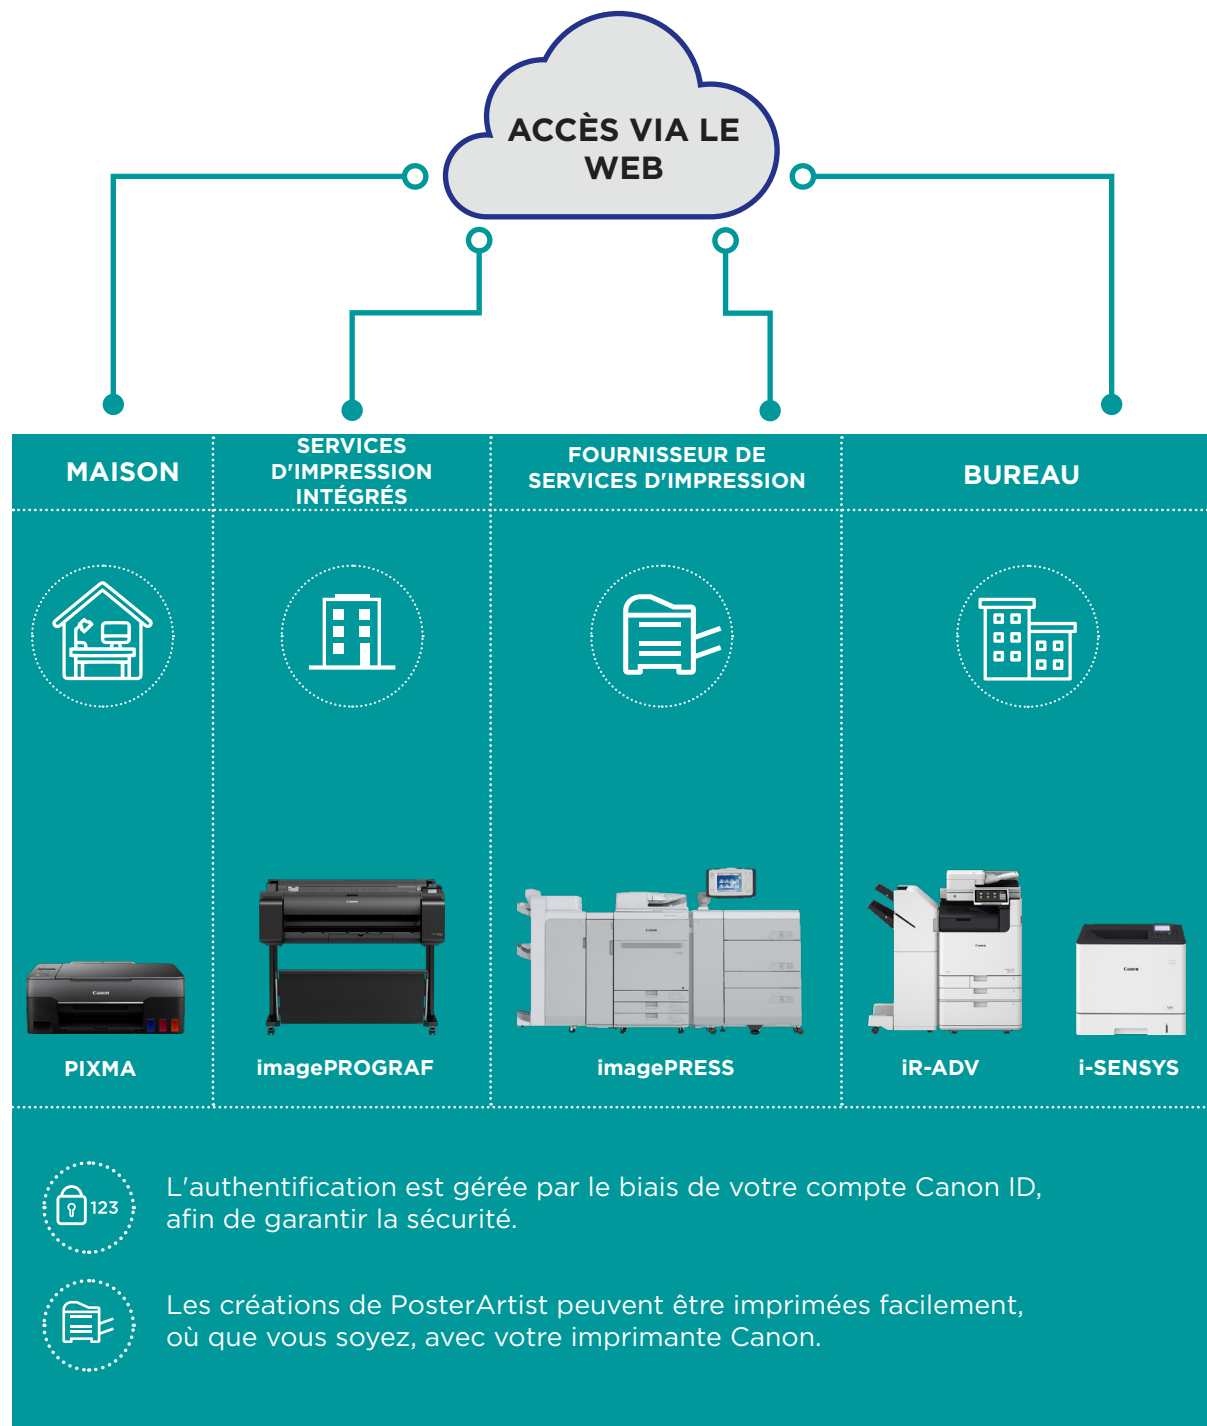

PosterArtist a été conçu pour fonctionner en toute transparence avec les imprimantes Canon, afin de rationaliser les flux de travail et de maximiser les fonctions à valeur ajoutée pour améliorer vos conceptions d'affiches.

NOUVEAU

TEXTURE OR/ARGENT

Vous souhaitez apporter une touche d'élégance à votre design ? Utilisez la fonction Or/Argent pour ajouter un effet métallique et texturé.

COULEUR D'ACCOMPAGNEMENT FLUORESCENTE

Vous utilisez une imprimante Canon de la série imagePROGRAF GP ? Ajoutez son encre rose fluorescente pour mettre en valeur les détails ou le texte et faire ressortir votre design.

La nouvelle version de PosterArtist est basée sur le Web : il n'y a donc pas de logiciel complexe ou coûteux à installer. Vous n'avez pas non plus à vous soucier de la sécurité des données, qui est gérée par l'authentification du compte Canon ID. L'accès via le Cloud permet également de partager facilement vos créations avec vos collègues et amis, où qu'ils soient.

Que vous utilisiez une imprimante Canon PIXMA à la maison, imageRUNNER ADVANCE ou i-SENSYS au bureau, ou imagePRESS ou imagePROGRAF dans votre salle d'impression professionnelle, la version en ligne de PosterArtist vous aide à contrôler la qualité, le coût, la sécurité et le calendrier de vos conceptions d'affiches. Que pourriez-vous créer ?