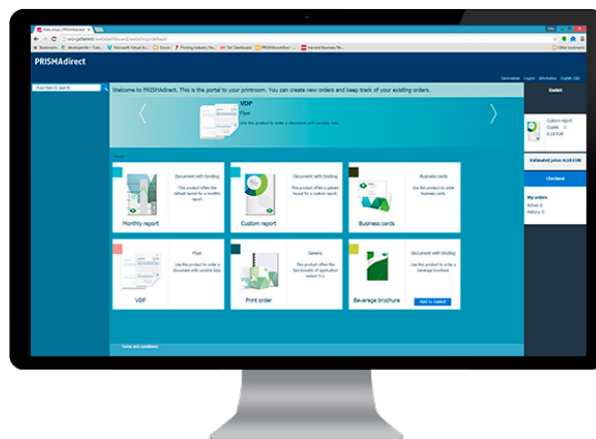

PRISMAdirect

WEB-BASED END-TO-END WORKFLOW- BEHEER

PRISMAdirect is zeer schaalbare en geïntegreerde oplossing voor workflowbeheer die het gehele printproductieproces stroomlijnt, waardoor het aannemen van opdrachten wordt vereenvoudigd, overheadkosten worden verlaagd en de productiviteit wordt vergroot.

Stroomlijn uw productieworkflow

- Zeer schaalbare managementoplossing die uw volledige productieworkflow stroomlijnt met één enkele toepassing
- Meerdere, kleinere en diverse printtaken vanuit uiteenlopende kanalen eenvoudig aannemen, verwerken, beheren en afronden
- Maximaliseer de productiviteit door de voorbereiding en productie van voorspelbare en terugkerende printtaken te automatiseren
- Taaksplitsing en taakverdeling garanderen de meest efficiënte en rendabele distributie van taken over de beschikbare printers
- Toewijzing van taken aan specifieke operators en verschillende locaties voor maximale productiviteit

Groei en beheer

- Door uniFLOW te verbinden met PRISMAdirect worden het kantoor en de printafdeling samengebracht, waardoor de efficiëntie van uw documentproductie wordt verbeterd en uw rapportage en kostenbeheer worden gecentraliseerd.
- Eén centrale oplossing met één overzicht verhoogt de operationele efficiëntie en de zakelijke groei
- Flexibele en schaalbare oplossing kan worden geconfigureerd voor de zich steeds ontwikkelende behoeften van alle soorten en maten printbedrijven