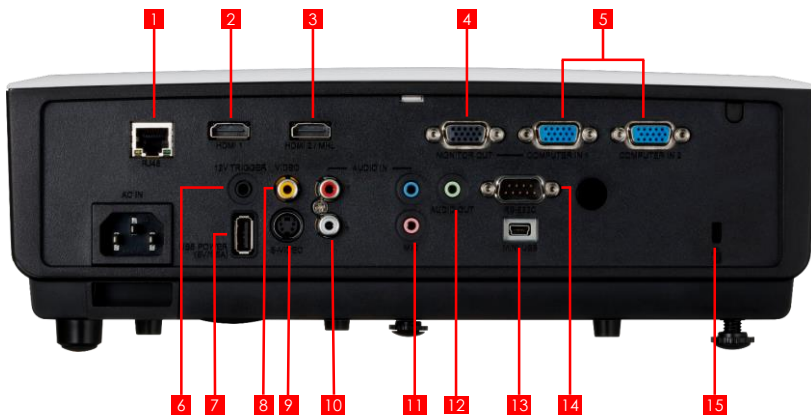

314 mm x 112 mm x 231 mm (incluidas protuberancias)

3,4 kg

100 - 240 V de CA a 50/60 Hz

Modo normal: 410 W / Modo Eco: 320 W / En espera: 2 W /

En espera (LAN desactivada): 0,5 W

Modo normal: 40 dB / Modo Eco: 36 dB

De 5 °C a +40 °C (HR: 10 - 85 %)

3 años

Notas

Todos los datos están basados en los métodos de prueba estándar de Canon, salvo que se indique lo contrario.

Sujeto a cambios sin previo aviso.

- 1 LAN (RJ-45)
- 2 HDMI 1
- 3 HDMI 2 / MHL
- 4 Salida de monitor Mini D-Sub de 15 patillas
- 5 Analógica PC Mini D-Sub de 15 patillas
- 6 Salida de 12 V (activador de pantalla)
- 7 Fuente de alimentación USB tipo A
- 8 Entrada de vídeo compuesto
- 9 Entrada S-Video Mini DIN 4
- 10 Entrada L/R de audio
- 11 Entrada de audio / entrada de micrófono*
- 12 Salida de audio
- 13 Puerto de servicio USB de tipo B
- 14 Mini D-Sub de 9 patillas RS-232C
- 15 Bloqueo antirrobo