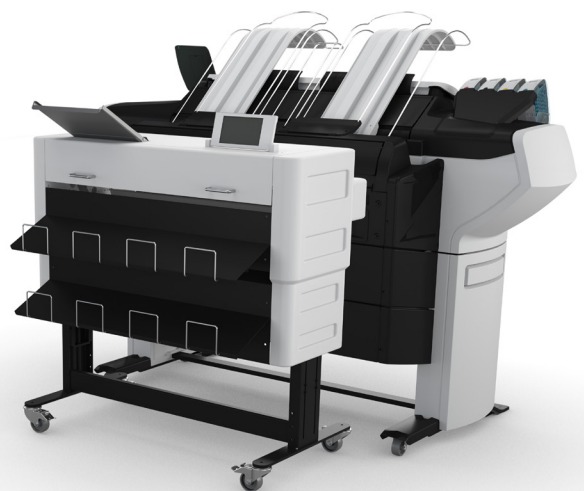

COMPACT HANDIG EN FLEXIBEL WW

Veelzijdig automatisch en
handmatig vouwen

- Verminder handmatige interventie met efficiënte integratie van de vouwworkflow, om prints automatisch te verzamelen, bij te snijden en te vouwen.
- Creëer een volledig ondersteunde end-to-end workflow dankzij soepele integratie met Canon-printers en de ClearConnect-software suite.
- Produceer efficiënt en precies gevouwen documenten gemakkelijk met de beproefde Es-Te-vouwtechnologie.
- De Folder Express 3001 is ideaal voor CAD- en GIS-omgevingen omdat deze prints tot 914 mm (36 inch) breed en met een onbeperkte vouwlengte kan vouwen.
- Standaardiseer vouwwerk met 255 vouwsjablonen of ontwikkel uw eigen vouwopties met de gemakkelijk te gebruiken WebTools Express.
- Maak de smalste vouwen voor uitgebreide toepassingsmogelijkheden met behulp van de Map Fold-optie.
- Vergroot de operationele flexibiliteit door te kiezen voor een volledig geïntegreerd proces of voor handmatig offline vouwen, wanneer u dat nodig hebt.
- Integreer deze ideale kantoorpartner in uw organisatie, met zijn lage geluidsemissie en compacte ontwerp.