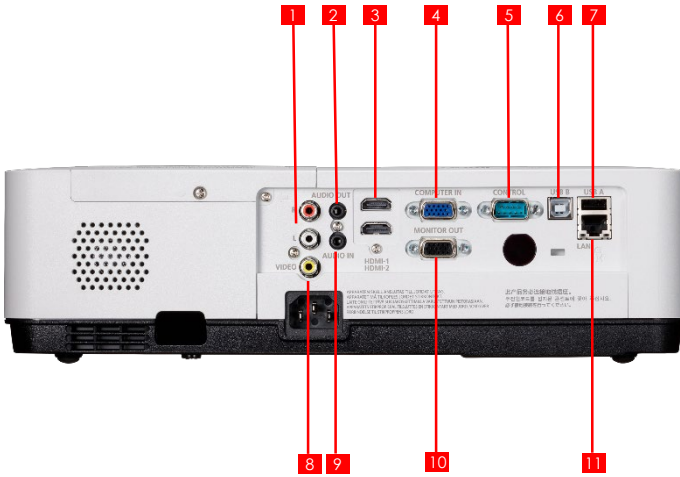

- 1 Ses girişi ve soketi
- 2 Stereo ses çıkışı
- 3 2 x HDMI
- 4 VGA
- 5 RS232-C
- 6 USB-B (USB görüntüleme işlevi)
- 7 USB-A (Hafıza görüntüleyici işlevi)
- 8 Video girişi
- 9 Ses girişi Mini jak
- 10 Monitör çıkışı
- 11 Lan kontrolü