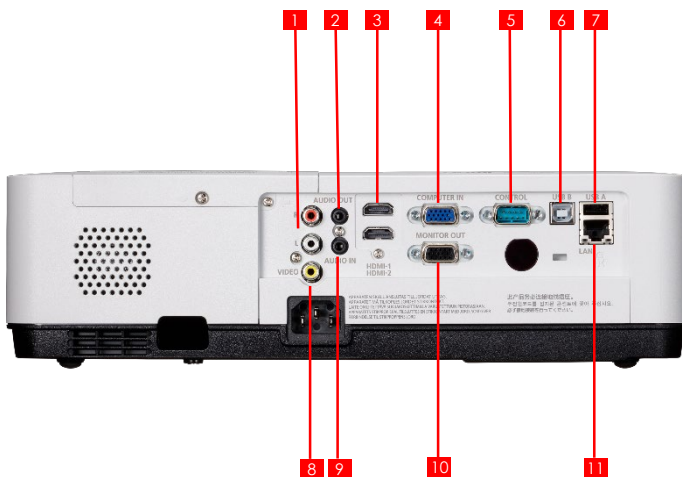

10 W mono

10 W mono

10 W mono

10 W mono

- 1 Entradas de áudio fono
- 2 Saída de áudio estéreo
- 3 2 entradas HDMI
- 4 VGA
- 5 RS232-C
- 6 USB-B (função de visualização USB)
- 7 USB-A (função de visualizador de memória)
- 8 Entrada de vídeo
- 9 Entrada de áudio
- 10 Saída do monitor
- 11 Controlo por LAN