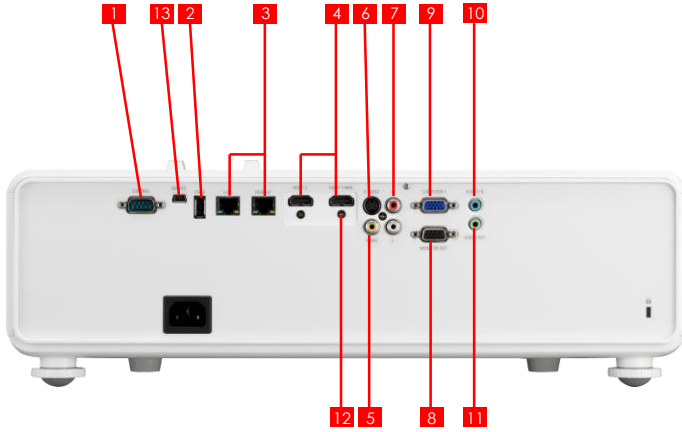

Satış Başlangıç Tarihi: Haziran 2018

LX-MU500Z

- 1 RS-232C (Dsub 9)
- 2 USB Tip A güç kaynağı
- 3 Sol: RJ-45, Sağ: HDBaseT
- 4 Sol: HDMI, Sağ: HDMI/MHL
- 5 RCA Video Girişi
- 6 Mini DIN4: S-Video
- 7 RCA (Ses Girişi)
- 8 Mini Dsub15: Komponent video çıkışı
- 9 Mini Dsub15: Analog PC girişi
- 10 Mini Jak Sesi Girişi: Analog PC/komponent
- 11 Mini Jak Sesi Çıkışı
- 12 MHL
- 13 USB mini B: Servis bağlantı noktası