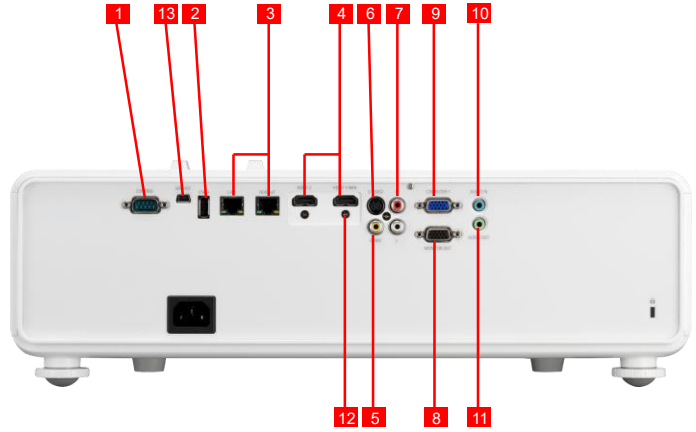

*تطابق الشروط والأحكام

Canon

Live for the story_

LX-MU500Z

جهاز عرض ليزري بتقنية DLP عالي السطوع وصغير الحجم من Canon

يُعد جهاز العرض الليزري الثابت المتطور Z500LX-MU من Canon الشريك المثالي لعرض الصور عالية الجودة بفضل تميزه بدرجة سطوع تبلغ 5000 لومن ودقة WUXGA الأصلية ومصدر إضاءة يدوم لما يصل إلى 20000 ساعة.

تاريخ بدء البيع: يونيو 2018

1	RS-232C (النوع Dsub المكون من 9 أسنان)
2	مصدر الإمداد بالطاقة عبر USB من النوع A
3	جهة اليسار: منفذ RJ-45، جهة اليمين: منفذ HDBaseT
4	جهة اليسار: منفذ HDMI، جهة اليمين: منفذ MHL/HDMI
5	منفذ RCA للفيديو
6	وصلة DIN4 الصغيرة: الفيديو المنفصل (S-Video)
7	RCA (مدخل الصوت)
8	موصل Dsub 15 صغير: مخرج فيديو المكون (Component)
9	موصل Dsub 15 صغير: مدخل كمبيوتر تناظري
10	مدخل صوت مقبس صغير: كمبيوتر تناظري/المكون (Component)
11	مخرج صوت مقبس صغير
12	MHL
13	منفذ USB mini-B: منفذ الخدمة