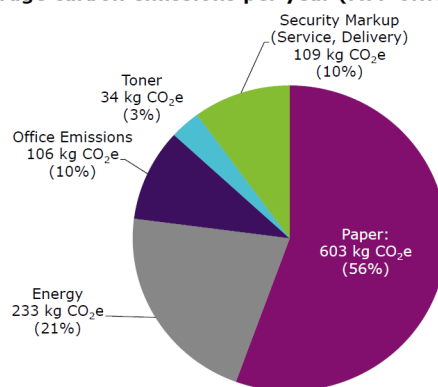

Zgjidhja jonë e sigurt e printimit siguron që dokumentet e dërguara te printeri printohen vetëm nëse kjo lejohet te vetë printeri. Kjo jo vetëm që parandalon që dokumentet konfidenciale të mos përfundojnë në vendin e gabuar, por mund të ndihmojë po ashtu për uljen e printimeve të panevojshme, pasi printimet e padëshiruara nuk lejohen te printeri - duke kursyer letër, toner dhe/ose bojë, energji për pajisjen si dhe konsumimin e përgjithshëm të pajisjeve fizike.

Kursimi i tonerit mund të caktohet si parazgjedhje në shumicën e pajisjeve Canon; printimet ose kopjimet mund të realizohen me këtë veçori me gjysmën e sasisë së zakonshme të tonerit.

Zgjidhjet për ruajtjen dhe shpërndarjen e imazheve dhe dokumenteve elektronike, si fotografitë, filmat dhe skanimet, ndihmojnë për një akses të shpejtë dhe efikas tek informacionet, uljen e konsumit të letrës dhe materialeve të konsumit si dhe uljen e kërkesës për hapësirë fizike për ruajtjen e tyre.

Media e përdorur gjatë procesit të printimit mund të jetë përgjegjëse për deri në 56% të emetimeve totale të karbonit gjatë ciklit të jetës në lidhje me procesin e printimit.

Average carbon emissions per year (MFP office device)

Duke pasur parasysh këtë, ne ofrojmë katër lloje të letrës neutrale për klimën. Emetimet e karbonit nga këto lloje letre janë 24% deri në 81% më të ulëta nga letrat mesatare të krahasueshme. Emetimet e mbetura të karbonit në lidhje me letrën më pas zhvendosen ose kompensohen plotësisht duke investuar në projekte të