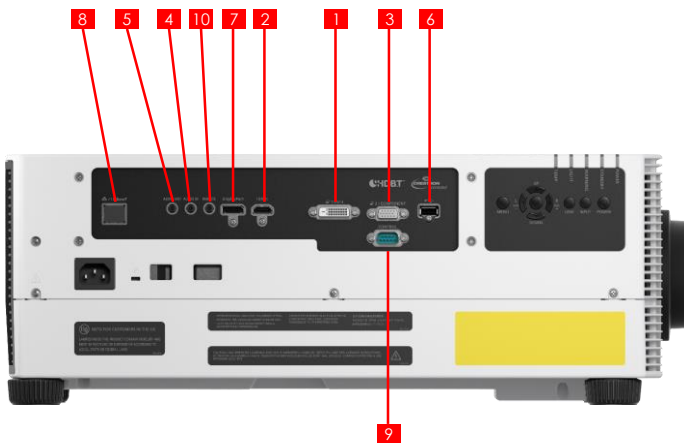

XEED WUX7500 / WUX6700 / WUX5800

Analog RGB 2. bemenet/komponens

Wi-Fi-tíkosítás

Wi-Fi-csatlakozási módok

Wi-Fi-tanúsítvány és WPS

Vezetékes távvezérlő

MECHANIKAI ADATOK

Emelőszerkezet

Négy forgatható láb, 14,6 mm-es hosszabbítási lehetőség. Maximális emelkedési szög +/-1,8°

NÉVLEGES ADATOK

Méret (szé x ma x mé)

480 mm x 196 mm x 515 mm (a kiugró részeket leszámítva)

Tömeg

13 kg (objektív nélkül)

Tápellátás

100–240 V AC, 50/60 Hz

Teljesítményfelvétel

XEED WUX5800: 449 W

XEED WUX6700: 497 W

XEED WUX7500: 550 W

Teljesítményfelvétel – Energiatakarékos üzemmód Hőeloszlás

Energiatakarékos üzemmód 1: 394 W

Energiatakarékos üzemmód 2: 368 W

XEED WUX5800: 1531 BTU/h

XEED WUX6700: 1694 BTU/h

XEED WUX7500: 1876 BTU/h

Energiatakarékos üzemmód 1: 1343 BTU/h

Energiatakarékos üzemmód 2: 1254 BTU/h

XEED WUX5800: 3500/4000 óra

XEED WUX6700/XEED WUX7500: 3000/4000 óra

XEED WUX5800: 35 dB

XEED WUX6700: 37 dB

XEED WUX7500: 40 dB

Lámpa élettartama

Hangszint (normál)

Hangszint (energiatakarékos)

Üzemeltetési feltételek

Energiatakarékos üzemmód 1: 29 dB

Energiatakarékos üzemmód 2: 27 dB

-20 °C – +60 °C

Tárolási környezet

Garancia

3 év

Felelősség kizárása

Minden adatot a Canon szabványos tesztelési eljárásai alapján állapítottunk meg (ellenkező megjegyzés hiányában).

Az adatok előzetes bejelentés nélkül megváltozhatnak.

	Csatlakozó	Jel
Videobemenet	1	DVI-I Digitális számítógép/analóg számítógép
	2	HDMI Digitális számítógép/video (hanggal)
	3	Mini Dsub15 Analóg számítógép 2/komponens videó
Audiobemenet	4	Mini jack Sztereohang
	5	Mini jack Sztereohang
Audiokimenet	6	A típusú USB USB-csatlakozó
	7	DisplayPort Digitális számítógép és videó
Vezérlés	8	HDBaseT Videó, audió, Ethernet, vezérlés, RJ-45
	9	D sub 9 RS-232C csatlakozó
	10	Mini jack Vezetékes távirányító csatlakozója

Canon Inc.
canon.com
Canon Europe
canon-europe.com
Hungarian edition
Canon Europa NV 2018