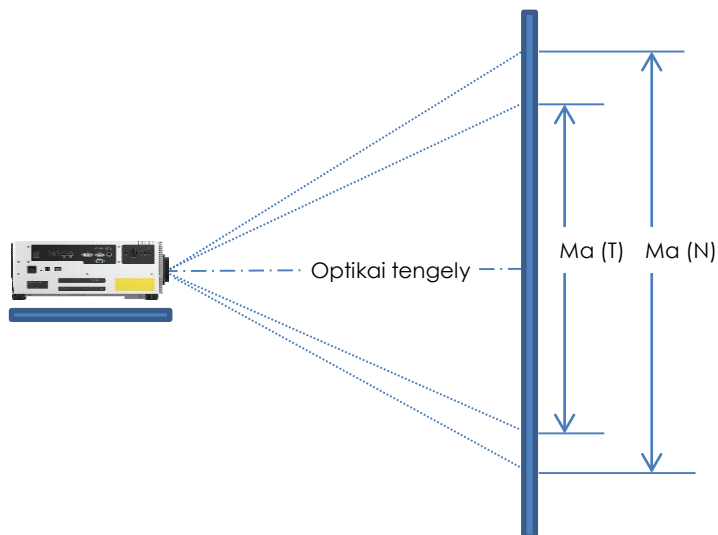

VEFÍTÉSI TÁVOLSÁG MÉTERBEN MEGADVA

Objektív	100"	200"	300"	400"	500"	600"
RS-SL06UW ultranagy látószögű, fix zoomobjektív	1,2	2,3	3,5			
RS-SL03WF nagy látószögű, fix zoomobjektív	1,73	3,45	5,17			
RS-SL05WZ nagy látószögű zoomobjektív	2,2-3,2	4,3-6,5	6,5-9,7	8,6-13	10,8-16,3	12,9-19,5
RS-SL01ST zoom alapobjektív	3,2-4,8	6,4-9,6	9,6-14,5	12,9-19,3	16,1-24,1	19,3-29
RS-SL02LZ hosszú zoomobjektív	4,7-8	9,5-16,1	14,2-24,2	19-32,3	23,8-40,4	28,5-48,5
RS-SL04UL ultrahosszú zoomobjektív	7,6-14,9	15,2-29,8	22,7-44,6	30,2-59,4	37,7-74,2	45,2-89