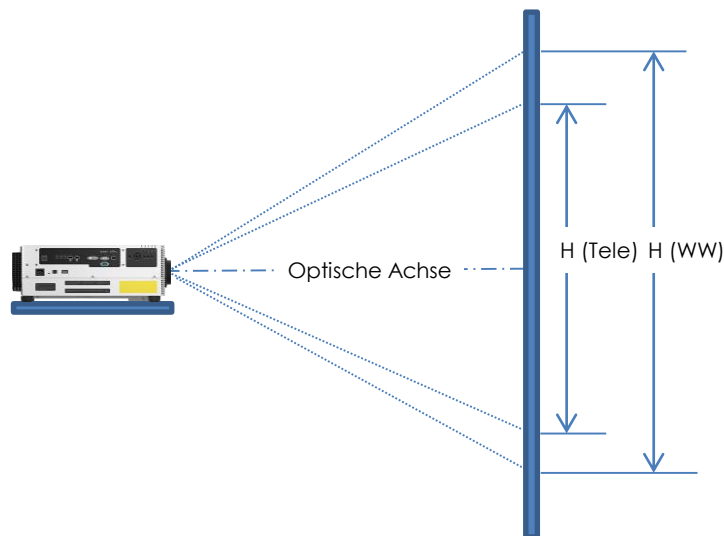

PROJEKTIONSABSTAND (METER)

Objektiv	100 Zoll	200 Zoll	300 Zoll	400 Zoll	500 Zoll	600 Zoll
Ultraweitwinkel-Objektiv mit fester Brennweite RS-SL06UW	1,2	2,3	3,5			
Weitwinkelobjektiv mit fester Brennweite RS-SL03WF	1,73	3,45	5,17			
Weitwinkel-Zoomobjektiv RS-SL05WZ	2,2 - 3,2	4,3 - 6,5	6,5 - 9,7	8,6 - 13	10,8 - 16,3	12,9 - 19,5
Standard-Zoomobjektiv RS-SL01ST	3,2 - 4,8	6,4 - 9,6	9,6 - 14,5	12,9 - 19,3	23,8 - 40,4	16,1 - 24,1
Tele-Zoomobjektiv RS-SL02LZ	4,7 - 8	9,5 - 16,1	14,2 - 24,2	19 - 32,3	23,8 - 40,4	28,5 - 48,5
Supertele-Zoomobjektiv RS-SL04UL	7,6 - 14,9	15,2 - 29,8	22,7 - 44,6	30,2 - 59,4	37,7 - 74,2	45,2 - 89