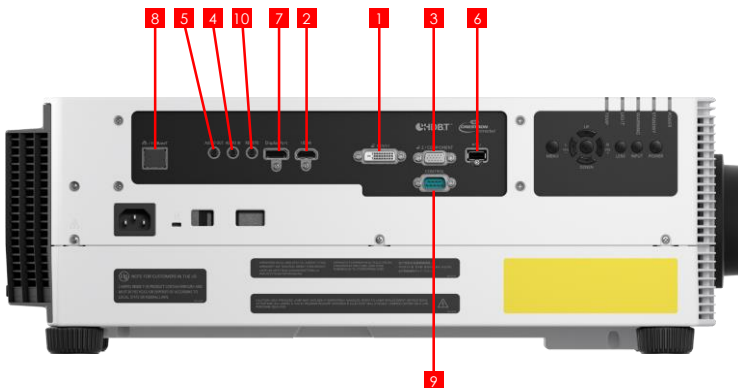

ALLGEMEINE DATEN
Abmessungen (B x H x T)
Gewicht
Stromversorgung
Stromverbrauch

Ca. 480 x 196 x 545 mm (ohne überstehende Teile)
Ca. 17 kg (ohne Objektiv)
100-240 V, 50-60 Hz
XEED WUX5800Z: ca. 485 W
XEED WUX6600Z: ca. 525 W
XEED WUX7000Z: ca. 540 W

Stromverbrauch im Quiet-Modus
Wärmeabgabe

Standby: ca. 0,3-2,0 W (Je nach HDBaseT und Netzwerkeinstellungen)
Quiet-Modus 1: ca. 394 W
Quiet-Modus 2: ca. 368 W
XEED WUX5800Z: ca. 1.654 BTU/h
XEED WUX6600Z: ca. 1.790 BTU/h
XEED WUX7000Z: ca. 1.841 BTU/h
Stromsparmodus 1: ca. 1.343 BTU/h
Stromsparmodus 2: ca. 1.254 BTU/h

Lebensdauer der Lichtquelle
Geräuschentwicklung (Normal-/Quiet-Modus)
Betriebsumgebung
Temperaturbereich (Lagerung)
Garantie

Bis zu 20.000 Betriebsstunden
XEED WUX5800Z: 35 / 32 / 29 dB
XEED WUX6600Z: 36 / 32 / 29 dB
XEED WUX7000Z: 36 / 32 / 29 dB
0 °C bis +45°C (20 - 85 % relative Luftfeuchtigkeit)
-20 °C bis +60 °C
5 Jahre (3 Jahre mit Leiherräte-Service)

Allgemeiner Hinweis
Soweit nicht anders angegeben, basieren sämtliche Angaben auf den Standard-Testverfahren von Canon. Änderungen der technischen Daten vorbehalten.

KONNEKTIVITÄT

	Anschluss	Signal
Video-Eingang	1 DVI-I	Digital PC/Analog PC
	2 HDMI	Digital PC/Video (inkl. Audio)
Audio-Eingang	3 Mini D-Sub 15-polig	Analog PC 2/Komponenten-Video
	4 Miniklinke	Stereo
Audio-Ausgang	5 Miniklinke	Stereo
Anschluss	6 USB Typ A	USB-Schnittstelle
	7 Display Port	Digital PC & Video
	8 HDBaseT	Video, Audio, LAN, Steuerung, RJ-45
	9 D-Sub 9-polig	RS-232C Anschluss
	10 Miniklinke	Anschluss für kabelgebundene Fernbedienung

Canon Inc.
canon.com
Canon Europe
canon-europe.com
German Edition
Canon Europa NV 2018