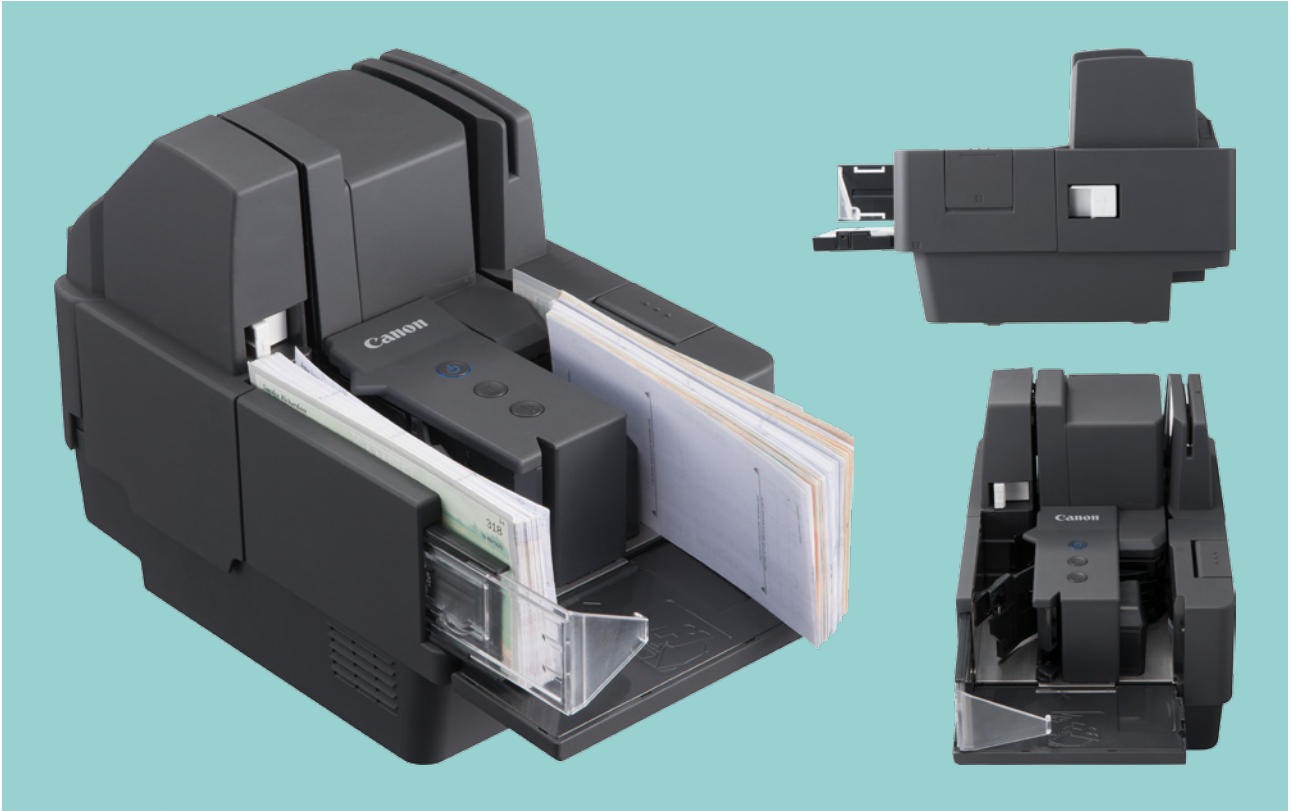

Akıllı UV tarama

CR-120 UV, dolandırıcılığı önlemede kullanılan desenleri algılayan yerleşik ultraviyole sensörlere sahiptir. Böylece çekin gerçek olup olmadığını belirler ya da onaysız değişiklikleri işaret eden yüzey aşınmalarını vurgulayabilir. UV tarama sayesinde çekin 200 dpi gri tonlamalı ve UV görüntüsü aynı anda, hiç hız kaybı olmaksızın yakalanır.

CR-120 ve CR-150 serisi tarayıcılar, alanın çok değerli olduğu herhangi bir tezgahın üstüne rahatlıkla yerleştirilebilen, küçük ama hızlı çek tarama cihazlarıdır. Dakikada 120 ila 150 çeke ulaşabilen yüksek hızda günde 12.000 çeke kadar tarayabilme özelliğinin yanı sıra, dahili kaydirmalı manyetik okuyucu gibi alan tasarrufu etmeye yönelik esnek seçenekler de sunar.

Yüksek hassasiyete sahip, çift taraflı çek tarama

Tarayıcının her iki serisinde de kod satırı verilerini okuyabilmek için hassas manyetik mürekkepli karakter tanıma (MICR) ve tüm çeklerin her iki tarafındaki gri tonlamalı görüntüleri yakalayabilme özelliği mevcuttur. Güçlü OCR yazılımı, taranan görüntüdeki karakterleri okur ve doğruluk oranını en üst seviyeye çıkarmak için benzersiz bir algoritmayla görüntüyü çapraz kontrol eder.

Zahmetsiz damgalama

Çekler taranırken bir yandan da arka yüzlerini hızlı ve kolay bir şekilde damgalamak için dahili damgalayıcı bulunur. Tek bir harekette en fazla beş satırlık, 60 karakterden oluşan bir metin ve yüksek kaliteli bit eşlem görüntüleri genel çek tarama hızı etkilenmeden basabilir.