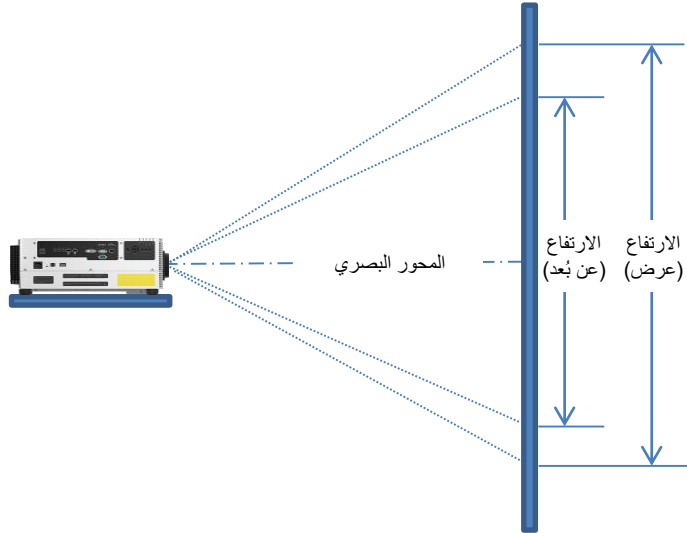

بالنسبة إلى المحترفين الذين يبحثون عن أجهزة عرض ثابتة فائقة الجودة للاستخدام في الإشارات الرقمية والمتاحف والشركات والتعليم والمجال الطبي، فإن مجموعة XEED LCOS للعرض بالليزر من Canon توفر تصميمًا مركزيًا جديدًا للعدسة بدقة عالية واتصال HDBaseT. فضلاً عن مجموعة مكونة من ست عدسات.

مسافة العرض (بالمتر)

العدسة	100 بوصة	200 بوصة	300 بوصة	400 بوصة	500 بوصة	600 بوصة
عدسة التكبير / التصغير الثابتة الفائقة العرض RS-SL06UW	1.2	2.3	3.5			
عدسة التكبير / التصغير الثابتة العريضة RS-SL03WF	1.73	3.45	5.17			
عدسة التكبير / التصغير العريضة RS-SL05WZ	3.2 - 2.2	6.5 - 4.3	9.7 - 6.5	13 - 8.6	16.3 - 10.8	19.5 - 12.9
عدسة التكبير / التصغير القياسية RS-SL01ST	4.8 - 3.2	9.6 - 6.4	14.5 - 9.6	19.3 - 12.9	24.1 - 16.1	24.1 - 16.1
عدسة التكبير / التصغير الطويلة RS-SL02LZ	8 - 4.7	16.1 - 9.5	24.2 - 14.2	32.3 - 19	40.4 - 23.8	48.5 - 28.5
عدسة التكبير / التصغير الفائقة الطول RS-SL04UL	14.9 - 7.6	29.8 - 15.2	44.6 - 22.7	59.4 - 30.2	74.2 - 37.7	89 - 45.2

معلومات إضافية