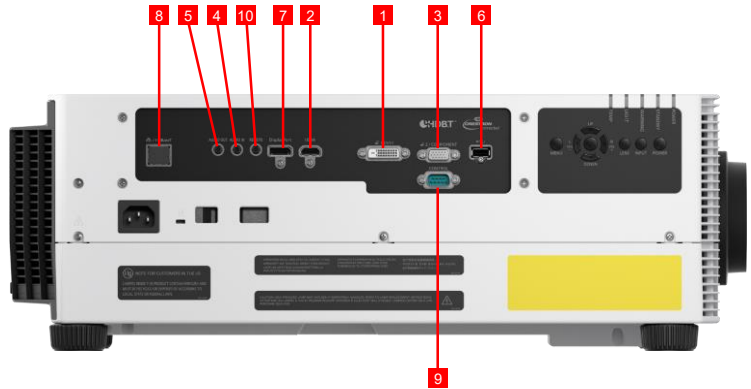

/ FWXGA / WXGA+ / SXGA+ / WSXGA+ / UXGA / WUXGA
VGA / SVGA / XGA / SXGA / WXGA
/ FWXGA / WXGA+ / SXGA+ / WSXGA+ / UXGA / WUXGA
VGA / SVGA / XGA / SXGA / WXGA
1080i / 1080p / 720p / 576p / 480p
1080i / 1080p / 720p / 576p / 576i / 480p / 480i
مكافئ لمدخل RGB الرقمي والفيديو الرقمي
صورة JPEG ثابتة
نقل محتويات الشاشة بواسطة "العرض المتعدد عبر شبكة" (NMPJ)
(بروتوكول Canon)
1 واط RMS، أحادي

DVI-I ذو 29 سناً
HDMI (يما في ذلك الألوان المعينة)
DisplayPort

صورة RJ-45 (HDBaseT) وإشارة الصوت والتحكم والشبكة

اللوحه
التوع
الحجم والحد
نسبة العرض إلى الارتفاع
اللقه الأصلية

الخصائص البصرية
نوع المصباح
عدد البؤرة والبعد البؤري
زيادة التكبير والتحكم
التحكم في البؤرة
إزاحة العدسة

الصورة والصوت
سطوح الألوان

سطوح الألوان في الوضع الهادي 1 و 2

تمائل السطوح
نسبة التيلين الأصلية

تخطيط مسافة العرض
حجم الشاشة

نسبة العرض
التكبير الرقمي

توافق تصحيح الانحراف
توافق RGB الرقمي

توافق RGB التناظري

مكبر صوت منجم

المنفذ والموصلات

مدخل RGB الرقمي / RGB التناظري 1
مدخل الفيديو والصوت الرقمي
مدخل الفيديو والصوت الرقمي
مدخل HDBaseT

إمكانية الاتصال

الموصل	الإشارة
1	DVI-I كميونتر رقمي / كميونتر تناظري
2	HDMI كميونتر رقمي/فيديو (يما في ذلك الصوت)
3	موصل Dsub15 صغير كميونتر تناظري 2 / فيديو مكون
4	مقبس صغير صوت استريو
5	مقبس صغير صوت استريو
6	USB من النوع A اتصال USB
7	منفذ الشاشة كميونتر رقمي وفيديو
8	تقنية HDBaseT فيديو، صوت، شبكة Ethernet، تحكم، RJ-45
9	موصل D-Sub ذو 9 سنون وصلة RS-232C
10	مقبس صغير وصلة وحدة التحكم عن بُعد السلكية

Canon Inc.
canon.com
Canon Europe
canon-europe.com
إصدار اللغة العربية
Canon Europa NV 2018

Canon