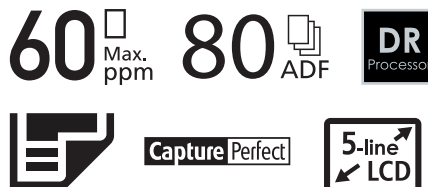

Produktivni stolni skener s ugrađenim DR čipom koji pruža brzu obradu slike, impresivne brzine skeniranja i postojano rukovanje papirom – poboljšavajući učinkovitost u zaposlenim uredima i klijentskim radnim skupinama.