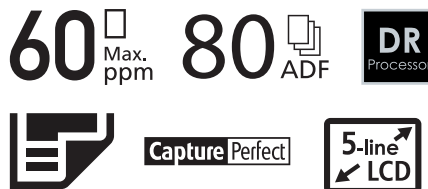

SPOLEHLIVÝ, VYSOCE KVALITNÍ A KOMPAKTNÍ STOLNÍ SKENER S VYLEPŠENÝMI RYCHLOSTMI ZÁZNAMU.

Produktivitu podporující stolní skener se zabudovaným procesorem DR zajišťuje rychlé zpracování obrazu, působivou rychlost skenování a spolehlivou manipulaci s papírem - a tím umožní zvýšit efektivitu v zaneprázdněných kancelářích a podřízených pracovních skupinách.

- Kompaktní a uživatelsky vstřícné zařízení s velkým pětiřádkovým LCD ovládacím panelem a skenováním pomocí ovládacího tlačítka
- Univerzální podávání různých dokumentů včetně pasů
- Vylepšená produktivita s procesorem DR, který zajišťuje rychlé skenování a zpracování obrazu s rychlostí 120 obrazů za minutu
- Univerzální a spolehlivý automatický podavač dokumentů na 80 listů
- Obsahuje software CaptureOnTouch, Capture Perfect a Kofax VRS

ŘADA PRODUKTŮ

OBECNÉ INFORMACE O PRODUKTU

Typ	Stolní skener s podavačem listů
Snímač skenovací jednotky	Jednořádkový snímač CMOS CIS
Optické rozlišení	600 dpi
Světelný zdroj	RGB LED
Skenovací strana	Přední / zadní / duplex
Rozhraní	USB 3.1 Gen1
Rozměry (ŠxHxV)	285 mm x 180 mm x 178 mm
Hmotnost	Přibl. 3,6 kg
Požadavky na napájení	Střídavé 100 až 240 V (50/60 Hz)
Spotřeba energie	Skenování: 23 W nebo méně Režim spánku: 1,4 W nebo méně Vypnutí napájení: 0,1 W nebo méně

SPECIFIKACE SKENOVÁNÍ

Černobíle	60 str./min / 120 obr./min
Barevný	60 str./min / 120 obr./min
Výstupní rozlišení	150 x 150 dpi, 200 x 200 dpi, 240 x 240 dpi, 300 x 300 dpi, 400 x 400 dpi, 600 x 600 dpi
Výstupní režim	Černobíle/chybová difúze/pokročilé vylepšení textu, pokročilé vylepšení textu II, 8 bitů úrovní šedé (256 úrovní), 24 bitů barevné
Doporučená denní zátěž	Přibliž. 7500 snímků