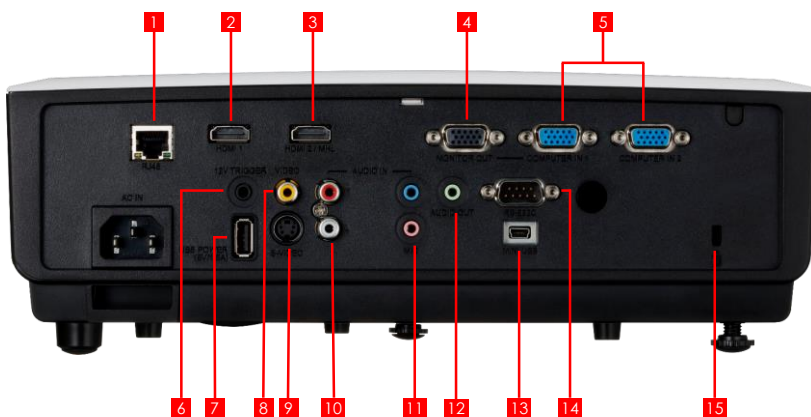

Характеристики може бути змінено без повідомлення.

- 1 LAN (RJ-45)
- 2 HDMI 1
- 3 HDMI 2/MHL
- 4 Вихід на монітор: міні-D-Sub 15-контактний
- 5 Аналоговий вхід із ПК: міні-D-Sub 15-контактний
- 6 Вихід 12 В (тригер для екрана)
- 7 Живлення через USB типу A
- 8 Композитний відеовхід
- 9 Вхід S-Video міні DIN-4
- 10 Аудіовхід (лівий і правий)
- 11 Аудіовхід/мікрофонний вхід*
- 12 Аудіовхід
- 13 USB-порт типу B: сервісний порт
- 14 RS-232C міні-D-Sub, 9-контактний
- 15 Замок проти крадіжки