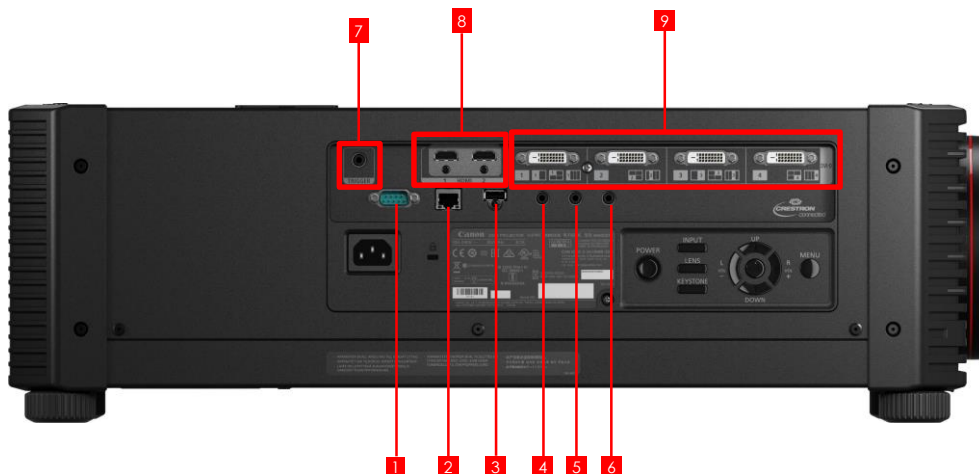

* när Panel drive-läget är inställt på 4 096x2 400

** 4K60P, HDR, BT2020, DeepColour

*** I förhållanden där omgivningstemperaturen är hög kan det hända att ljusstyrkan i lumen sänks för att skydda enheten från skada

Alla data baseras på Canons standardtestmetod, förutom där så anges. Specifikationerna kan ändras utan föregående meddelande.

Klass 1 laserprodukter
Uppfyller standarden IEC60825-1:2014
Starkt ljus lyser från produkten. Se inte på ljuskällan när den är igång

1. 1 Dsub 9-stifts RS232C
2. 2 RJ-45 nätverkskontakt
3. 3 USB typ A
4. 4 Miniuttag stereoljud in
5. 5 Miniuttag stereoljud ut
6. 6 Trådbunden fjärrkontroll
7. 7 Miniuttag utlösare skärmutgång
8. 8 HDMI x 2
9. 9 DVI-D x 4