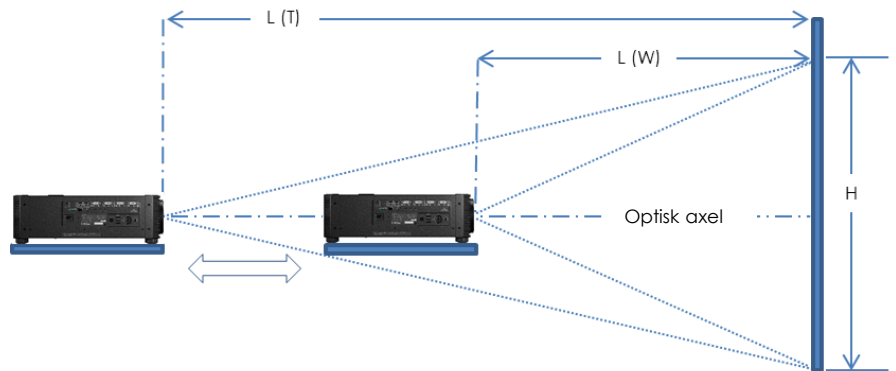

Projektionsavstånd

Bildstorlek (4 096 x 2 400)			Projektionsavstånd meter	
Tum	Bredd (m)	Höjd (m)	Bred	Tele
40	0,9	0,5	0,9	1,1
60	1,3	0,8	1,3	1,7
80	1,8	1	1,8	2,3
100	2,2	1,3	2,2	2,9
120	2,6	1,5	2,7	3,5
140	3,1	1,8	3,1	4,1
160	3,5	2,1	3,6	4,7
180	3,9	2,3	4	5,3
200	4,4	2,6	4,5	5,8
220	4,8	2,8	4,9	6,4
240	5,3	3,1	5,4	7
260	5,7	3,3	5,9	7,6
280	6,1	3,6	6,3	8,2
300	6,6	3,9	6,8	8,8
350	7,7	4,5	7,9	10,3
400	8,8	5,1	9	11,8
450	9,9	5,8	10,2	13,2
500	11	6,4	11,3	14,7
550	12,1	7,1	12,4	16,2
600	13,2	7,7	13,6	17,7