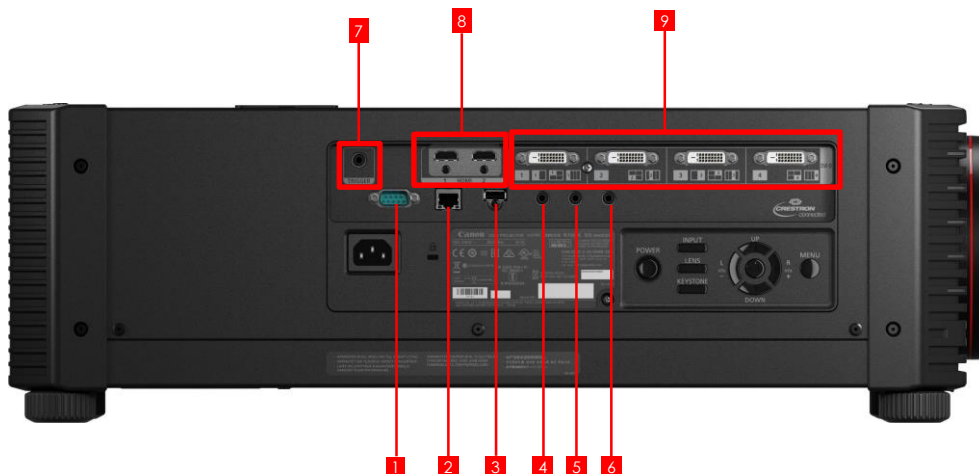

* keď je režim ovládača panela nastavený na 4096 x 2400

** 4K, 60p, HDR, BT2020, DeepColour

*** v prostrediach s vysokou teplotou sa môže lúmenový výstup znížiť, aby ochránil zariadenie pred poškodením

Všetky údaje vychádzajú zo štandardných testovacích metód spoločnosti Canon, pokiaľ to nie je uvedené inak.

Údaje sa môžu zmeniť bez predchádzajúceho upozornenia.

Laserové produkty triedy 1
V súlade s normou IEC60825-1:2014

Z produktu vyžaruje silné svetlo. Keď je produkt v prevádzke, neďívajte sa do zdroja svetla

1. 1 9-kolíkový Dsub RS232C
2. 2 Sieťový konektor RJ-45
3. 3 Port USB typu A
4. 4 Zvukový vstup – stereofónny minikonektor
5. 5 Zvukový výstup – stereofónny minikonektor
6. 6 Káblové diaľkové ovládanie
7. 7 Výstupný mini konektor: spúšťač obrazovky
8. 8 HDMI x 2
9. 9 DVI-D x 4