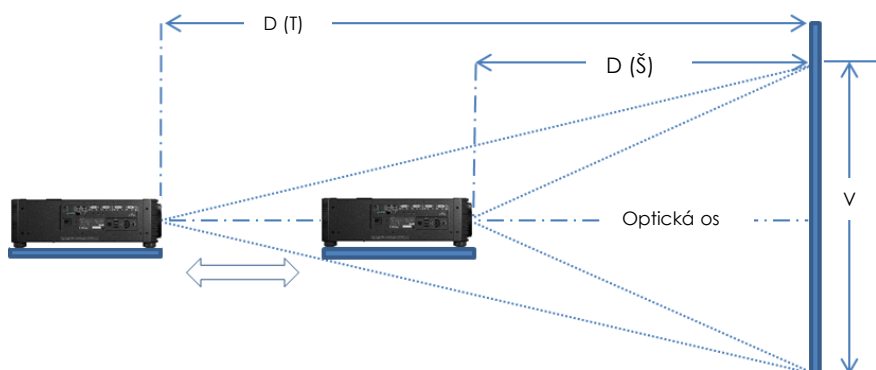

Projekčné vzdialenosti

Veľkosť obrázka (4096 x 2400)			Projekčná vzdialenosť v metroch	
Palce	Šírka (m)	Výška (m)	Širokouhlý	Telefotografický
40	0,9	0,5	0,9	1,1
60	1,3	0,8	1,3	1,7
80	1,8	1	1,8	2,3
100	2,2	1,3	2,2	2,9
120	2,6	1,5	2,7	3,5
140	3,1	1,8	3,1	4,1
160	3,5	2,1	3,6	4,7
180	3,9	2,3	4	5,3
200	4,4	2,6	4,5	5,8
220	4,8	2,8	4,9	6,4
240	5,3	3,1	5,4	7
260	5,7	3,3	5,9	7,6
280	6,1	3,6	6,3	8,2
300	6,6	3,9	6,8	8,8
350	7,7	4,5	7,9	10,3
400	8,8	5,1	9	11,8
450	9,9	5,8	10,2	13,2
500	11	6,4	11,3	14,7
550	12,1	7,1	12,4	16,2
600	13,2	7,7	13,6	17,7