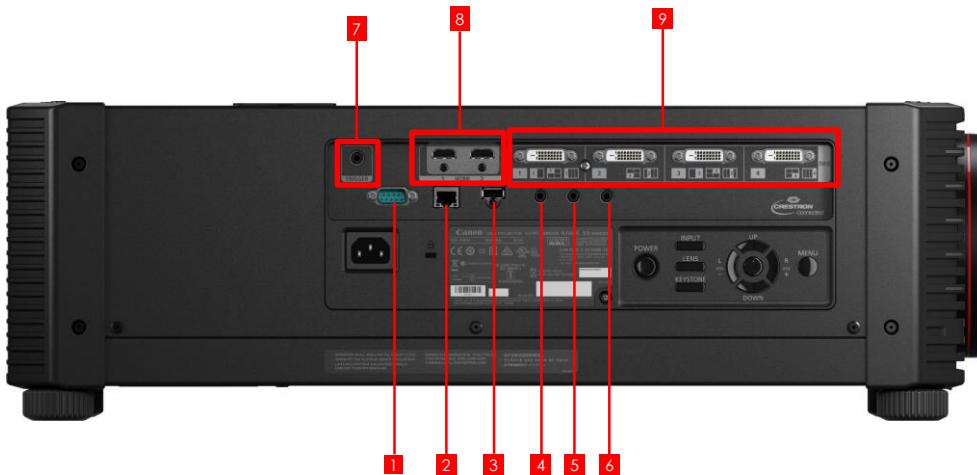

Criptare Wi-Fi

Open/WEP/WPA-PSK TKIP/WPA-PSK AES/WPA2-PSK TKIP/WPA2-PSK AES

Modul Infrastructură
Modul PjAP (punct de acces la proiector)

Permiță. Metoda butonului (PBC) și metoda codului PIN (PIN)

Mini-mufă stereo de 3,5 mm

Telecomandă cu fir

MECANISME

Mecanism de ridicare

Patru picioare rotative, lungime extensie 15 mm

SPECIFICAȚII

Dimensiuni (L x H x A)

559 mm x 201 mm x 624 mm

Greutate

26 kg

Sursă de alimentare

100 V - 240 V c.a., 50/60 Hz

Consum de energie

Modul Normal: 665 W

Consum de energie Stand-by

Rețeaua pornită: 0,8 W; rețea cu putere redusă/rețea oprită: 0,4 W

Nivel de zgomot

Modul Normal: 37dB/Redus 1: 32 dB/Redus 2: 29 dB

Mediu de utilizare

0°C până la +45°C (UR: 20 - 85 %)

Mediu de depozitare

-20°C până la +60°C (UR: 5 - 90%)

Garanție

3 ani

* când 'Modul Declanșare panou' este setat la 4096 x 2400

** 4K60P, HDR, BT2020, DeepColour

*** În medii în care temperatura ambiantă este ridicată, luminozitatea poate scădea pentru protejarea dispozitivului împotriva defecțiunilor

Toate datele se bazează pe metodele de testare standard Canon, cu excepția cazurilor în care se specifică altfel.

Informațiile pot fi modificate fără notificare prealabilă.

Produce cu laser clasa 1

Conform cu IEC60825-1:2014

1. 1 Dsub 9 pini RS232C
2. 2 Conector rețea RJ-45
3. 3 USB tip A
4. 4 Mini-mufă de intrare audio stereo
5. 5 Mini-mufă de ieșire audio stereo
6. 6 Telecomandă cu fir
7. 7 Ieșire declanșare ecran cu mini-mufă
8. 8 2 x HDMI
9. 9 4 x DVI-D