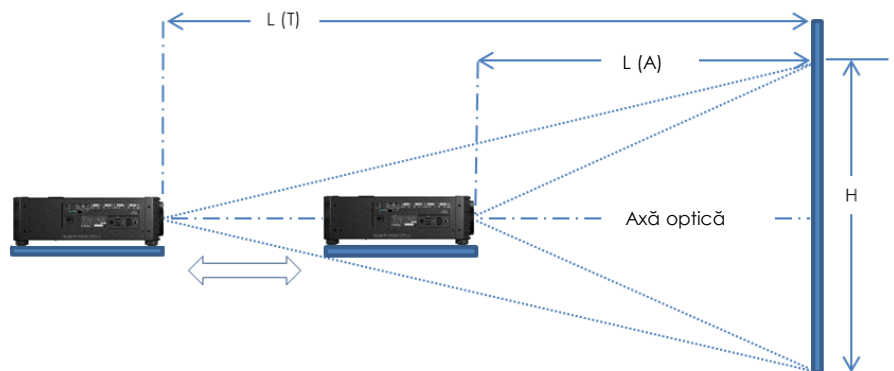

Produsul emite o lumină puternică; nu priviți direct în sursa de lumină când aparatul este pornit

- 1 Dsub 9 pini RS232C
- 2 Conector rețea RJ-45
- 3 USB tip A
- 4 Mini-mufă de intrare audio stereo
- 5 Mini-mufă de ieșire audio stereo
- 6 Telecomandă cu fir
- 7 Ieșire declanșare ecran cu mini-mufă
- 8 2 x HDMI
- 9 4 x DVI-D

XEED 4K600STZ

XEED 4K600STZ este ideal pentru simulatoare de instruire și pentru multe altele, asigurând imagini 4K perfect clare.

Un proiector compact cu instalare cu laser asigură imagini 4K LCOS native incredibile, o luminozitate de 6.000 lumeni, un raport de contrast nativ de 4.000:1 și calitate HDR uimitoare, toate într-o unitate care cântărește doar 26 kg.

Data începerii vânzării: aprilie 2017

Distanțe de proiecție

Dimensiune imagine (4096 x 2400)			Distanță proiectare metri	
Inch	Lățime (m)	Înălțime (m)	Lățime	Tele
40	0,9	0,5	0,9	1,1
60	1,3	0,8	1,3	1,7
80	1,8	1	1,8	2,3
100	2,2	1,3	2,2	2,9
120	2,6	1,5	2,7	3,5
140	3,1	1,8	3,1	4,1
160	3,5	2,1	3,6	4,7
180	3,9	2,3	4	5,3
200	4,4	2,6	4,5	5,8
220	4,8	2,8	4,9	6,4
240	5,3	3,1	5,4	7
260	5,7	3,3	5,9	7,6
280	6,1	3,6	6,3	8,2
300	6,6	3,9	6,8	8,8
350	7,7	4,5	7,9	10,3
400	8,8	5,1	9	11,8
450	9,9	5,8	10,2	13,2
500	11	6,4	11,3	14,7
550	12,1	7,1	12,4	16,2
600	13,2	7,7	13,6	17,7