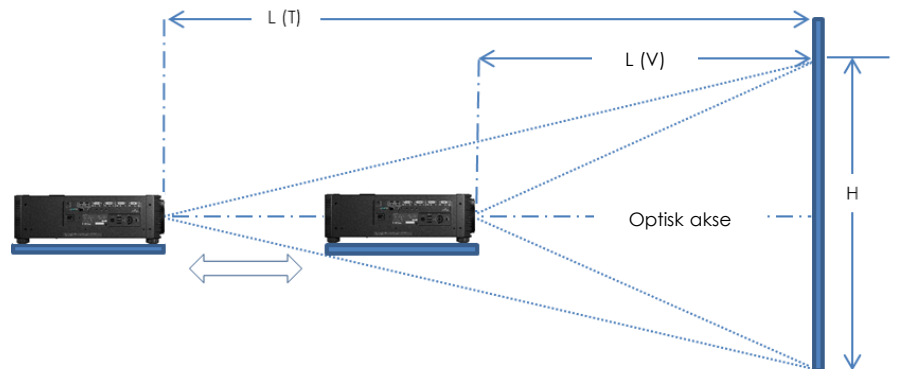

PROJEKTORAVSTANDER

Bildestørrelse (4096 x 2400)			Projeksjonsavstand i meter	
Tommer	Bredde (m)	Høyde (m)	Bred	Tlf.
40	0,9	0,5	0,9	1,1
60	1,3	0,8	1,3	1,7
80	1,8	1	1,8	2,3
100	2,2	1,3	2,2	2,9
120	2,6	1,5	2,7	3,5
140	3,1	1,8	3,1	4,1
160	3,5	2,1	3,6	4,7
180	3,9	2,3	4	5,3
200	4,4	2,6	4,5	5,8
220	4,8	2,8	4,9	6,4
240	5,3	3,1	5,4	7
260	5,7	3,3	5,9	7,6
280	6,1	3,6	6,3	8,2
300	6,6	3,9	6,8	8,8
350	7,7	4,5	7,9	10,3
400	8,8	5,1	9	11,8
450	9,9	5,8	10,2	13,2
500	11	6,4	11,3	14,7
550	12,1	7,1	12,4	16,2
600	13,2	7,7	13,6	17,7