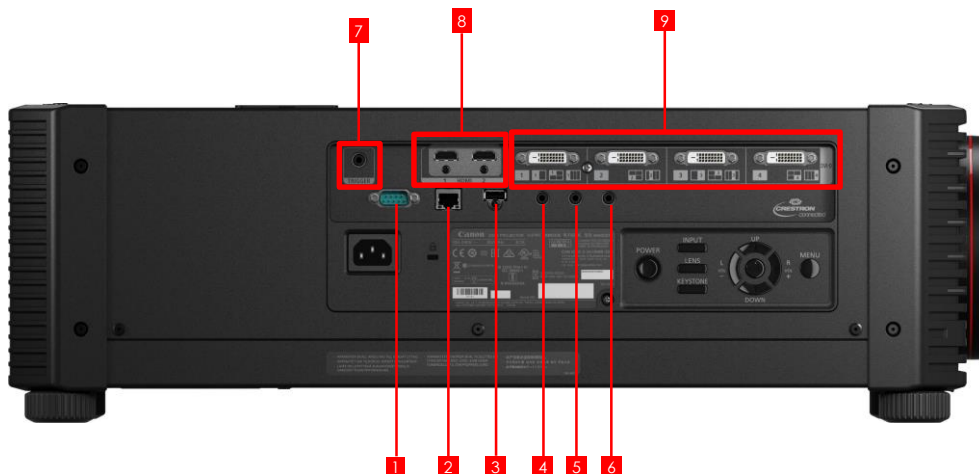

*Når panel er innstilt til 4096 x 2400

** 4K60P, HDR, BT2020, DeepColour

*** Hvis temperaturen i omgivelsene er høy, kan lumeneffekten reduseres for å beskytte enheten mot skader.

Alle data er basert på Canons standardmetoder for testing med mindre annet er angitt. Kan endres uten forvarsel.

Klasse 1 laserprodukter
Samsvarer med IEC60825-1:2014
Produktet slipper ut sterkt lys; ikke se direkte på lyskilden.

1. 1 9-pinners Dsub RS232C
2. 2 RJ-45 nettverkstilkobling
3. 3 USB type A
4. 4 Stereo minikontakt for lydinnngang
5. 5 Stereo minikontakt for lydutgang
6. 6 Kablet fjernkontroll
7. 7 Utgang for minikontakt til skjermbetjening
8. 8 HDMI x 2
9. 9 DVI-D x 4