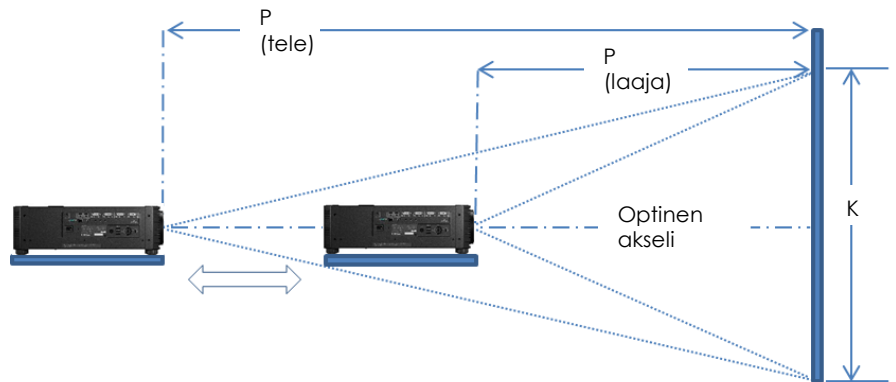

Projisointietäisyydet

Kuvakoko (4 096 x 2 400)			Projisointietäisyys metreinä	
Tuumakoko	Leveys (m)	Korkeus (m)	Laajakulma	Tele
40	0,9	0,5	0,9	1,1
60	1,3	0,8	1,3	1,7
80	1,8	1	1,8	2,3
100	2,2	1,3	2,2	2,9
120	2,6	1,5	2,7	3,5
140	3,1	1,8	3,1	4,1
160	3,5	2,1	3,6	4,7
180	3,9	2,3	4	5,3
200	4,4	2,6	4,5	5,8
220	4,8	2,8	4,9	6,4
240	5,3	3,1	5,4	7
260	5,7	3,3	5,9	7,6
280	6,1	3,6	6,3	8,2
300	6,6	3,9	6,8	8,8
350	7,7	4,5	7,9	10,3
400	8,8	5,1	9	11,8
450	9,9	5,8	10,2	13,2
500	11	6,4	11,3	14,7
550	12,1	7,1	12,4	16,2
600	13,2	7,7	13,6	17,7