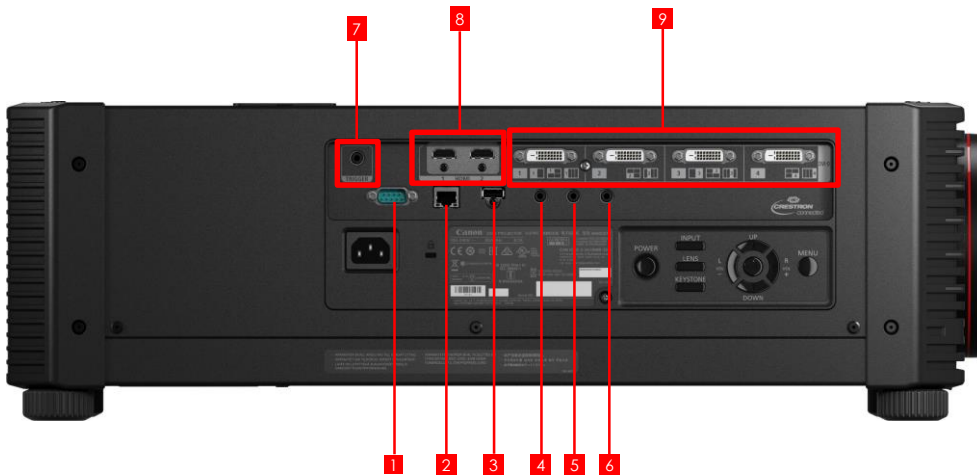

LIITÄNNÄT

Digitaalinen RGB-tulo	25-nastainen DVI-D x 4
Digitaalinen video- ja audiotulo	HDMI** (HDCP2.2) x 2
Audiotulo	3,5 mm:n stereominiliitin
Audiolähtö	3,5 mm:n stereominiliitin
USB-portti (vain laiteohjelmisto)	tyypin A USB
Huoltoportti / projektorin ohjaus	9-nastainen Mini D-Sub, RS232C
Verkkoportti	RJ-45-liitäntä (1000BASE-T, 100BASE-TX, 10BASE-T)
Yhteyksien ohjaus	Canon UC, AMX (Device Discovery), PLink, Crestron Connected (Roomview), verkkoasetukset (WebUI), SNMP, Mail IEEE 802.11b/g/n
Wi-Fi-tiedonsiirtostandardi	enintään 25 m
Wi-Fi-siirtokantama	(ei sähköisiä häiriöitä ja selkeä näkyvä tukiasemaan)
Wi-Fi-salaus	Avoin / WEP / WPA-PSK TKIP / WPA-PSK AES / WPA2-PSK TKIP / WPA2-PSK AES
Wi-Fi-yhteytilat	infrastruktuuritila PJAP (Projector Access Point) -tila
Wi-Fi-sertifointi ja WPS	on, asetuspainike (PBC) ja PIN-koodi (PIN)
Langallinen kauko-ohjain	3,5 mm:n stereominiliitin

MEKANISMIT

Kallistusmekanismi	neljä pyörivää jalkaa, pidennys 15 mm
---------------------------	---------------------------------------

MUUT TIEDOT

Mitat (L x K x S)	559 mm x 201 mm x 624 mm
Paino	26 kg
Virtalähde	verkkovirta: 100–240 V 50/60 Hz
Virrankulutus	tavallinen tila: 665 W
Virrankulutus, valmistila	verkkoyhteys käytössä: 0,8 W, virransäätötila / verkkoyhteys poissa käytöstä: 0,4 W
Käyttöääni	tavallinen tila: 37 dB / hiljainen 1: 32 dB / hiljainen 2: 29 dB
Käyttöympäristö	0 °C–45 °C (suhteellinen kosteus: 20–85 %)
Varastointiympäristö	-20 °C–+60 °C (suhteellinen kosteus: 5–90 %)
Takuu	3 vuotta

Luokan 1 lasertuotteet täyttää IEC60825-1:2014 -standardin vaatimukset Laitteesta säteilevä voimakasta valoa. Älä katso suoraan valonlähteeseen laitteen käytön aikana.

- 1 9-nastainen Dsub, RS232C
- 2 RJ-45-verkkoliitäntä
- 3 USB, tyyppi A
- 4 Stereoäänitulon miniliitäntä
- 5 Stereoäänilähdön miniliitäntä
- 6 Langallinen kauko-ohjain
- 7 Kuva-alueen hallinnan käynnistyksen miniliitäntä
- 8 HDMI x 2
- 9 DVI-D x 4