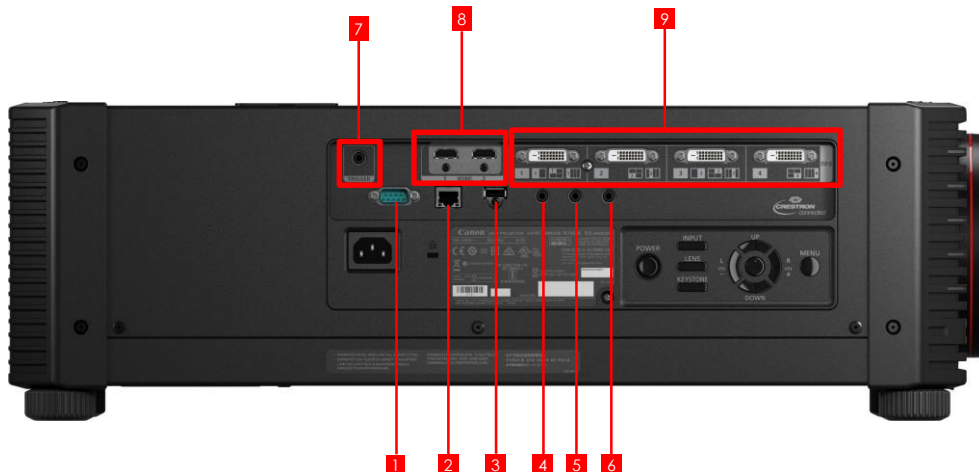

PORTY A KONEKTORY

Digitální vstup RGB	4× DVI-D, 25kolkový
Digitální video- a audiovstup	2× HDMI**(HDCP2.2)
Audiovstup	Stereofonní zdířka 3,5 mm
Audiovýstup	Stereofonní zdířka 3,5 mm
Port USB (pouze pro firmware)	Port USB typu A
Servisní port / ovládání projektoru	Mini D-Sub, 9kolkový, RS232C
Šifrový port	RJ-45 (1000BASE-T / 100BASE-TX / 10BASE-T)
Ovládání komunikace	CanonUC, AMX(Device Discovery), PJLink, Crestron Connected (Roomview), Web Settings (WebUI) (Webové nastavení (Webové uživatelské rozhraní)), SNMP, Mail (Pošta)
Standard přenosu Wi-Fi	IEEE 802.11b/g/n
Vzdálenost přenosu Wi-Fi	Až 25 m (bez rušení elektromagnetickým vlněním a při nezakrytém výhledu na přístupový bod)
Šifrování Wi-Fi	Otevřený / WEP / WPA-PSK TKIP / WPA-PSK AES / WPA2-PSK TKIP / WPA2-PSK AES
Režim připojení Wi-Fi	Režim infrastruktury Režim PJAP (Projector Access Point)
Certifikace Wi-Fi a WPS	Získané. Metoda stisknutí tlačítka (PBC) a metoda kódu PIN (PIN)
Kabelové dálkové ovládání	Stereofonní zdířka 3,5 mm
MECHANISMY	
Mechanismus zdvihu	Čtyři otočné nožky, délka prodloužení 15 mm
JMENOVITÉ HODNOTY	
Rozměry (Š × V × H)	559 × 201 × 624 mm
Hmotnost	26 kg
Napájení	100 až 240 V AC, 50/60 Hz
Spotřeba energie	Normální režim: 665 W
Spotřeba energie pohotovostní režim	Zapnutá síť: 0,8 W, malá spotřeba / vypnutá síť: 0,4 W
Hladina hluku	Normální režim: 37 dB / Tichý 1: 32 dB / Tichý 2: 29 dB
Provozní prostředí	0 °C až +45 °C (RV: 20 až 85 %)
Skladovací podmínky	-20 °C až +60 °C (RV: 5 až 90 %)
Záruka	3 roky

Změny bez předchozího upozornění vyhrazeny.

Laserová zařízení třídy 1

Vyhovuje normě IEC 60825-1:2014.

Produkt vyzařuje silné světlo. Nedívejte se přímo do zdroje světla za provozu.

- 1 Dsub, 9kolkový, RS232C
- 2 Síťový konektor RJ-45
- 3 Port USB typu A
- 4 Miniaturní konektor pro vstup stereofonního zvuku
- 5 Miniaturní konektor pro výstup stereofonního zvuku
- 6 Kabelové dálkové ovládání
- 7 Výstup spouštění obrazovky minikonektoru
- 8 2× HDMI
- 9 4× DVI-D