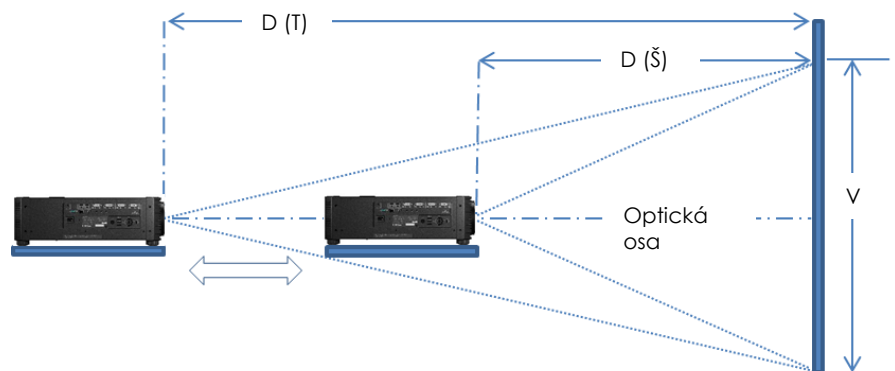

Dosah projekce

Velikost obrazu (4 096 × 2 400)			Projekční vzdálenost v metrech	
Palce	Šířka (m)	Výška (m)	Širokouhlé	Tele
40	0,9	0,5	0,9	1,1
60	1,3	0,8	1,3	1,7
80	1,8	1	1,8	2,3
100	2,2	1,3	2,2	2,9
120	2,6	1,5	2,7	3,5
140	3,1	1,8	3,1	4,1
160	3,5	2,1	3,6	4,7
180	3,9	2,3	4	5,3
200	4,4	2,6	4,5	5,8
220	4,8	2,8	4,9	6,4
240	5,3	3,1	5,4	7
260	5,7	3,3	5,9	7,6
280	6,1	3,6	6,3	8,2
300	6,6	3,9	6,8	8,8
350	7,7	4,5	7,9	10,3
400	8,8	5,1	9	11,8
450	9,9	5,8	10,2	13,2
500	11	6,4	11,3	14,7
550	12,1	7,1	12,4	16,2
600	13,2	7,7	13,6	17,7