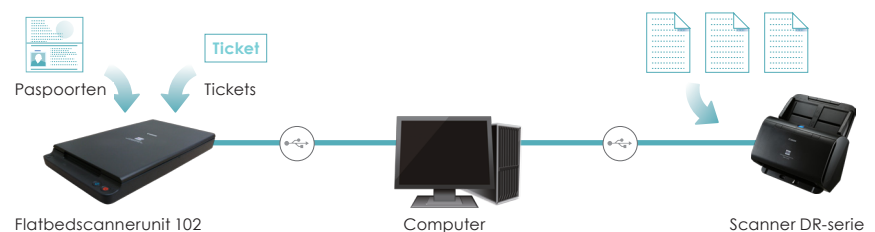

Efficiënter stroomverbruik

De FSU102 is voorzien van een gloednieuwe CIS-sensor die minder stroom verbruikt, zodat de unit zeer efficiënt blijft werken. Dankzij een LED-lichtbron zijn de prestaties nog economischer en is het stroomverbruik minder dan 7 W in bedrijf en minder dan 1,7 W in de slaapstand.

Specificaties

ALGEMENE PRODUCT- INFORMATIE

Type	A4 flatbedscanner-accessoire
Sensoreenheid voor scannen	CMOS CIS-sensor
Lichtbron	LED
Interface	High speed USB 2.0
Afmetingen (b x d x h)	267 x 466 x 64 mm
Gewicht	2,5 kg
Stroomverbruik	Scannen: 7 W of minder Slaapmodus: 1,7 W of minder Uitgeschakeld: 0,5 W of minder

SCANSPECIFICATIES

Zwart-wit	2,9 seconden (200 dpi / 300 dpi)
Kleur	2,9 seconden (200 dpi) 3,9 seconden (300 dpi)
Optische resolutie (max.)	600 dpi

DOCUMENT- SPECIFICATIES

Breedte	Maximaal 216 mm
Lengte	Maximaal 356 mm
Ondersteunde standaardformaten	A4, A5, A5-R, A6, A6-R, B5, B6, B6-R, LTR, LGR

Alle gegevens zijn gebaseerd op de standaard testmethoden van Canon, tenzij anders vermeld. Specificaties kunnen zonder voorafgaande kennisgeving worden gewijzigd.

Compatibele scanners

imageFORMULA DR-C225 / DR-C225W*
imageFORMULA DR-C240
imageFORMULA DR-M140
imageFORMULA DR-M160II
imageFORMULA DR-M1060
imageFORMULA DR-6010C / DR-6030C
imageFORMULA DR-G1100 / DR-G1130
imageFORMULA DR-X10C
imageFORMULA ScanFront 400

* Alleen via een USB-aansluiting

Connectiviteitsdiagram

Canon

Canon Inc.
canon.com

Canon Europe
canon-europe.com

Dutch edition
© Canon Europa N.V., 2017

Canon Nederland N.V.
Brabantlaan 2
5216 TV 's-Hertogenbosch
Telefoon: 073 681 58 15
Fax: 073 612 06 85
canon.nl