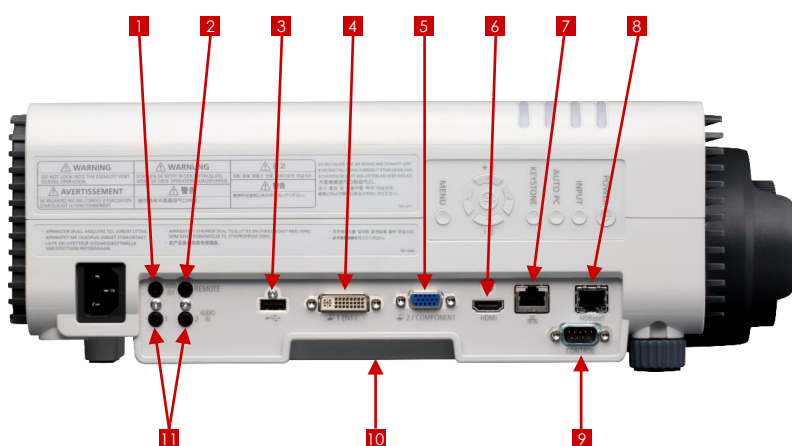

- 1 Мини-разъем (стереофонический аудиовыход)
- 2 Мини-разъем (подключение проводного пульта дистанционного управления)
- 3 USB (обновление встроенного ПО, проведение презентаций без компьютера)
- 4 DVI-I (цифровой ПК / аналоговый ПК)
- 5 Разъем Mini Dsub 15 (аналоговый ПК / компонентный)
- 6 HDMI (включая аудио с поддержкой режима Deep Colour)
- 7 RJ-45 (1000Base-T/100Base-TX/10Base-T)
- 8 RJ-45 HDBaseT (поддержка NMPJ и Crestron)
- 9 Подключение RS-232C
- 10 Встроенный модуль Wi-Fi (IEEE 802.11b/g/n)
- 11 Стереофонический аудиовыход x 2 (мини-разъем)