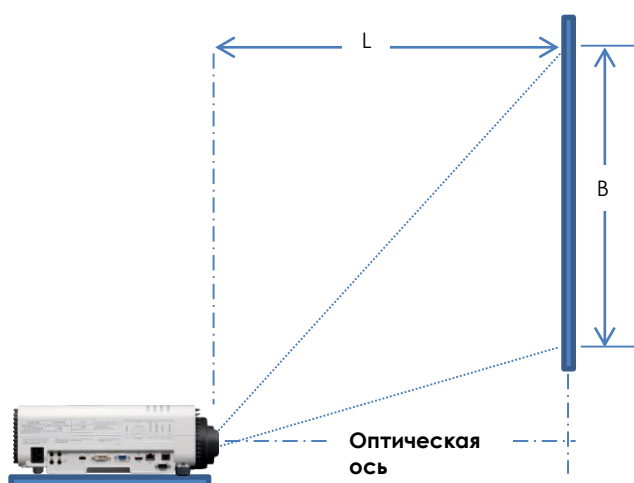

2. Мини-разъем (проводной пульт дистанционного управления): при подключении кабеля к проводному пульту дистанционного управления проектор не принимает инфракрасные сигналы.

Размер изображения 16:10			Расстояние
Диагональ (дюймы)	Ширина (м)	Высота (м)	Фиксированное (м)
30	0,65	0,40	0,35
40	0,86	0,54	0,47
60	1,29	0,81	0,72
80	1,72	1,08	0,96
100	2,15	1,35	1,2
120	2,58	1,62	1,45
150	3,23	2,02	1,81
180	3,38	2,42	2,18
200	4,31	2,69	2,42
220	4,74	2,96	2,66
250	5,38	3,37	3,03
280	6,03	3,77	3,39
300	6,46	4,04	3,64