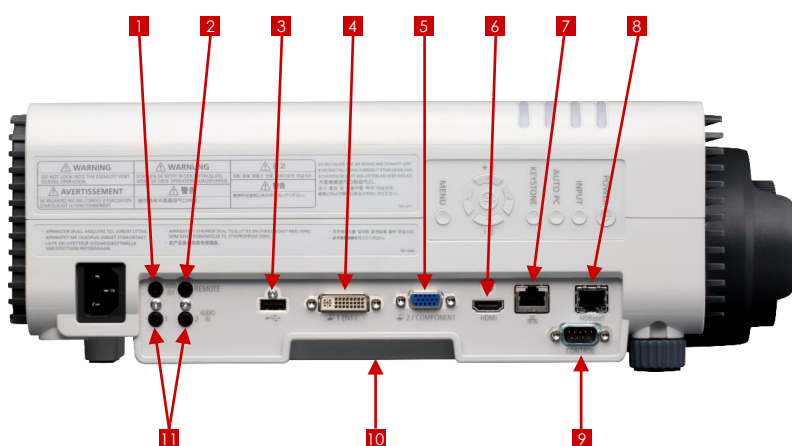

DÍKY MIMOŘÁDNÉ VŠESTRANNOŠTI JE PROJEKTOR XEED WUX500ST IDEÁLNÍ PRO POUŽITÍ V INSTALACÍCH, ŠKOLSTVÍ A FIRMÁCH.

Kompaktní, flexibilní a výkonný projektor XEED WUX500ST se může pochlubit barevným jasnem 5 000 lumenů, vestavěným přijímačem HDBaseT a 75% svislým posunem objektivu – a poskytuje komplexní řešení instalačního projektoru s krátkou projekční vzdáleností.

XEED WUX500ST

1. 1 **Miniaturní konektor** (pro výstup stereofonního zvuku)
2. 2 **Miniaturní konektor** (připojení kabelového dálkového ovládní)
3. 3 **USB** (aktualizace firmwaru, prezentace bez počítače)
4. 4 **DVI-I** (digitální signál z počítače / analogový signál z počítače)
5. 5 **Mini Dsub 15** (analogový signál z počítače / komponentní)
6. 6 **HDMI** (včetně zvuku, podporuje technologii Deep Colour)
7. 7 **RJ-45** (1000Base-T/100Base-TX/10Base-T)
8. 8 **RJ-45 HDBaseT** (podporuje softwaru NMPJ a Crestron)
9. 9 **Připojení RS-232C**
10. 10 **Vestavěné rozhraní Wi-Fi** (IEEE 802.11b / g / n)
11. 11 **2x stereofonní audiovstup (miniaturní konektor)**

2. Miniaturní konektor (kabelové dálkové ovládní): pokud je připojen kabel pro kabelové dálkové ovládní, nepřijímá projektor žádný infračervený signál.