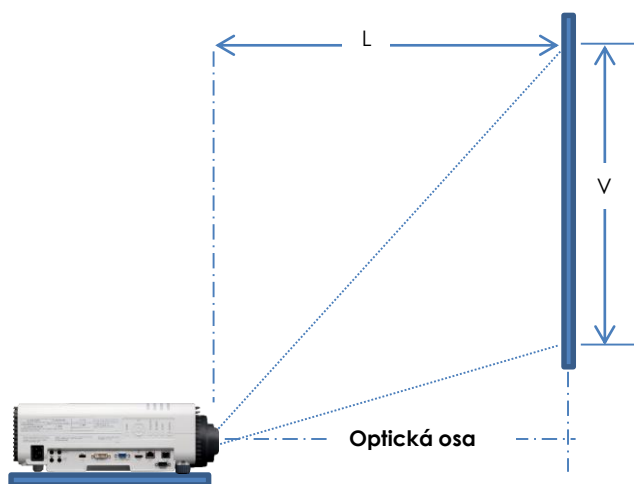

Velikost obrazu: 16:10			Vzdálenost
Úhlopříčka (palce)	Šířka (m)	Výška (m)	Pevná (m)
30	0,65	0,40	0,35
40	0,86	0,54	0,47
60	1,29	0,81	0,72
80	1,72	1,08	0,96
100	2,15	1,35	1,2
120	2,58	1,62	1,45
150	3,23	2,02	1,81
180	3,38	2,42	2,18
200	4,31	2,69	2,42
220	4,74	2,96	2,66
250	5,38	3,37	3,03
280	6,03	3,77	3,39
300	6,46	4,04	3,64

Tento projektor, ideální k použití pro digitální nápisy nebo kreativní zobrazení, lze také umístit 360stupňovou osu. Životnost lampy bude nižší než u běžného použití.

Kalkulátor projekční vzdálenosti společnosti Canon:
<http://www.canon.com/lcd-sim/>