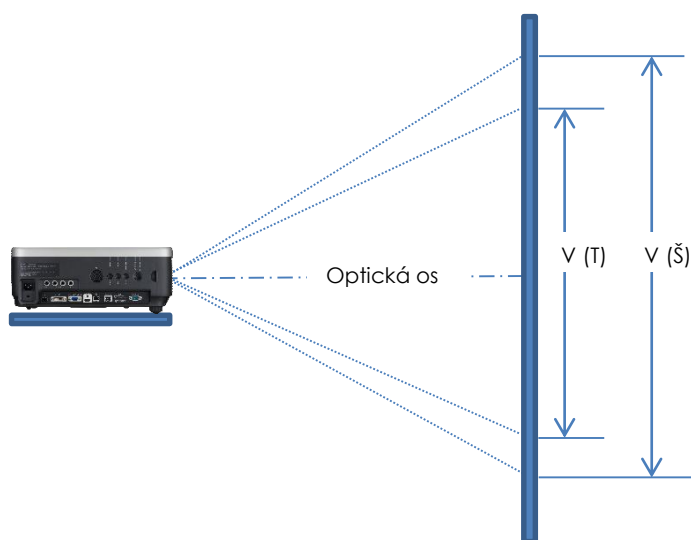

Vzdialenosť projekcie (v metroch)

Objektív	100"	200"	300"	400"	500"	600"
Širokohlý objektív s pevným zoomom RS-IL03WF	1,73	3,45	5,17			
Širokohlý objektív so zoomom RS-IL05WZ	2,2 – 3,2	4,3 – 6,5	6,5 – 9,7	8,6 – 13	10,8 – 16,3	12,9 – 19,5
Objektív so štandardným zoomom RS-IL01ST	3,2 – 4,8	6,4 – 9,6	9,6 – 14,5	12,9 – 19,3	16,1 – 24,1	19,3 – 29
Objektív s dlhým zoomom RS-IL02LZ	4,7 – 8	9,5 – 16,1	14,2 – 24,2	19 – 32,3	23,8 – 40,4	28,5 – 48,5
Objektív s ultradlhým zoomom RS-IL04UL	7,6 – 14,9	15,2 – 29,8	22,7 – 44,6	30,2 – 59,4	37,7 – 74,2	45,2 – 89