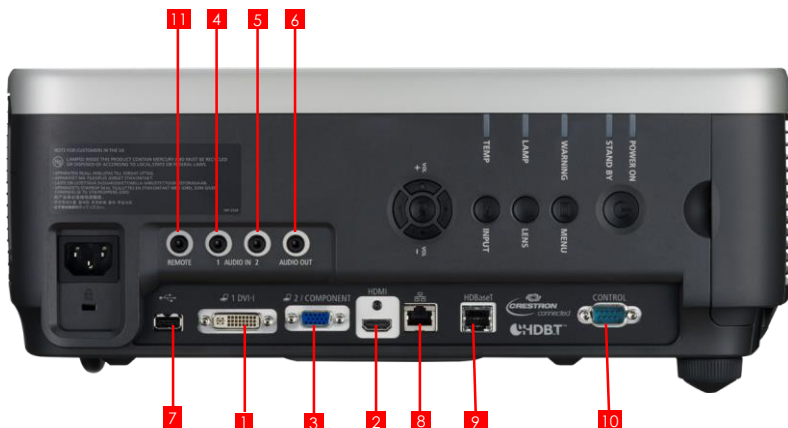

PORTY A KONEKTORY

Digitálny/analogový vstup RGB č. 1	29-kolíkový DVI-I
Digitálny vstup videa a zvuku	HDMI (vrátane Deep Colour)
Vstup HDBaseT	RJ-45 (HDBaseT) obraz, zvuk, ovládací signál a sieť
Analogový vstup RGB 2	15-kolíkový Mini D-Sub (Komponent cez voliteľný adaptérový kábel)
Zdroj zvuku 1	Stereofónny minikonektor 3,5 mm
Zdroj zvuku 2	Stereofónny minikonektor 3,5 mm
Zvukový výstup	Stereofónny minikonektor 3,5 mm (premenlivá úroveň)
Port USB	Port USB typu A
Servisný port/ovládanie projektoru	9-kolíkový Mini D-Sub
Sieťový port	RJ-45 (1000BASE-T/100BASE-TX/10BASE-T)
Kábelové diaľkové ovládanie	Stereofónny minikonektor 3,5 mm

MECHANIZMY

Predný zdvíhací mechanizmus	Dve rotačné nožičky, maximálne zdvihnutie obrazu 6°
------------------------------------	---

VLASTNOSTI

Rozmery (Š x V x H)	380 mm x 170 mm x 430 mm (vrátane prečnievajúcich častí)
Hmotnosť	8,5 kg (bez objektívu)
Zdroj napájania	100 V – 240 V striedavý prúd, 50/60 Hz
Spotreba energie	Normálny režim: 500 W/režim Eco: 410 W/pohotovostný režim: 0,3 – 2,0 W (v závislosti od nastavení HDBaseT a siete)
Úroveň hluku (normálny režim/režim Eco)	Normálny režim: 43 dBA/režim Eco: 39 dBA
Prevádzkové podmienky	0 °C až +40 °C (20 % RV – 85 % RH)
Skladovacie prostredie	-30 °C až +60 °C
Záruka	3 roky

Poznámky pod čiarou

Všetky údaje vychádzajú zo štandardných testovacích metód spoločnosti Canon, pokiaľ to nie je uvedené inak.
Údaje sa môžu zmeniť bez predchádzajúceho upozomenia.

	Konektor	Signál
Vstup videa	1	DVI-I Digitálny počítačový/analogový počítačový
	2	HDMI HDMI (vrátane zvukového signálu)
	3	Mini Dsub15 Analogový počítačový 2/Komponentný video vstup
Zdroj zvuku	4	Mini konektor Stereofónny zvuk
	5	Mini konektor Stereofónny zvuk
Zvukový výstup	6	Mini konektor Stereofónny zvuk
Ovládanie	7	Port USB typu A Pripojenie cez USB
	8	RJ-45 1000BASE-T/100BASE-TX/10-BASE-T
	9	HDBaseT Video, zvuk, Ethernet, ovládanie
	10	D sub 9 Pripojenie RS-232C
	11	Mini konektor Pripojenie kábelového diaľkového ovládača