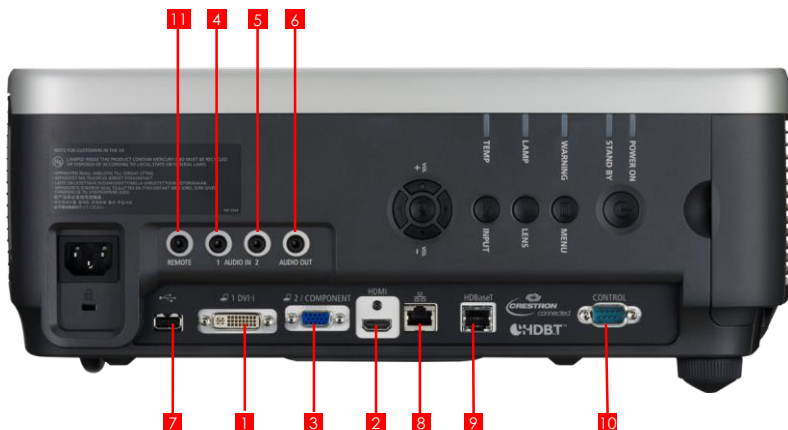

МЕХАНИЗМЫ

Механизм подъема передней части	Две вращающиеся ножи, максимальный подъем изображения — 6°

НОМИНАЛЬНЫЕ ЗНАЧЕНИЯ

Габариты (ШxВxГ)	380 x 170 x 430 мм (включая выступающие части)
Вес	8,5 кг (без объектива)
Источник питания	100-240 В переменного тока, 50/60 Гц
Потребляемая мощность	Нормальный режим: 500 Вт / экорезиме: 410 Вт / режим ожидания: 0,3-2,0 Вт (в зависимости от HDBaseT и настроек сети) Обычный режим: 43 дБ / экорезиме: 39 дБ
Уровень шума (обычный режим / экорезиме)	
Условия эксплуатации	От 0 °C до +40 °C (20-85% относительной влажности)
Условия хранения	От -30 °C до +60 °C
Гарантия	2 года

Примечания

Все данные основаны на стандартных методах тестирования, применяемых компанией Canon, если не указано иное. Может быть изменено без предварительного уведомления.

	Разъем	Сигнал
Видеовход	1	DVI-I Цифровой ПК/аналоговый ПК
	2	HDMI HDMI (с аудиосигналом)
	3	Mini Dsub15 Аналоговый ПК2/компонентный вход
Аудиовход	4	Мини-джек Стереозвук
	5	Мини-джек Стереозвук
Аудиовыход	6	Мини-джек Стереозвук
Управление	7	USB тип A Подключение через USB
	8	RJ-45 1000BASE-T/100BASE-TX/10-BASE-T
	9	HDBaseT Видео, аудио, Ethernet, управление
	10	D sub 9 Подключение RS-232C
	11	Мини-джек Подключение проводного пульта ДУ