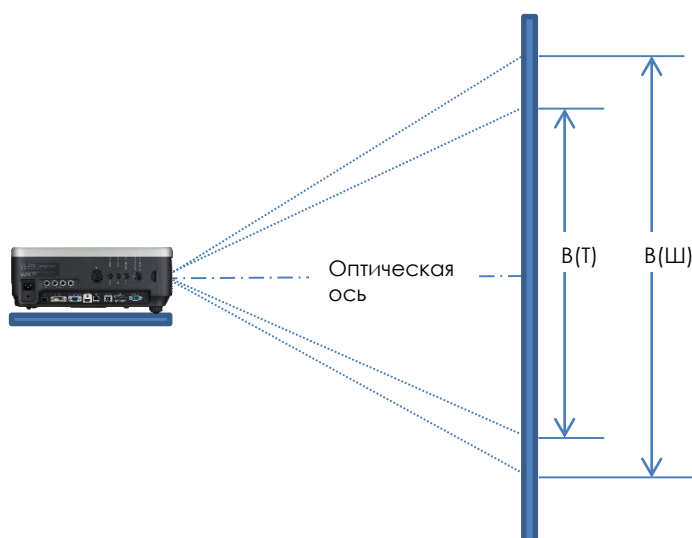

Расстояние проецирования (метры)

Объектив	100"	200"	300"	400"	500"	600"
Широкоугольный зум-объектив с фиксированным фокусным расстоянием RS-IL03WF	1,73	3,45	5,17			
Широкоугольный зум-объектив RS-IL05WZ	2,2–3,2	4,3–6,5	6,5–9,7	8,6–13	10,8–16,3	12,9–19,5
Стандартный зум-объектив RS-IL01ST	3,2–4,8	6,4–9,6	9,6–14,5	12,9–19,3	16,1–24,1	19,3–29
Длиннофокусный зум-объектив RS-IL02LZ	4,7–8	9,5–16,1	14,2–24,2	19–32,3	23,8–40,4	28,5–48,5
Сверхдлиннофокусный зум-объектив RS-IL04UL	7,6–14,9	15,2–29,8	22,7–44,6	30,2–59,4	37,7–74,2	45,2–89